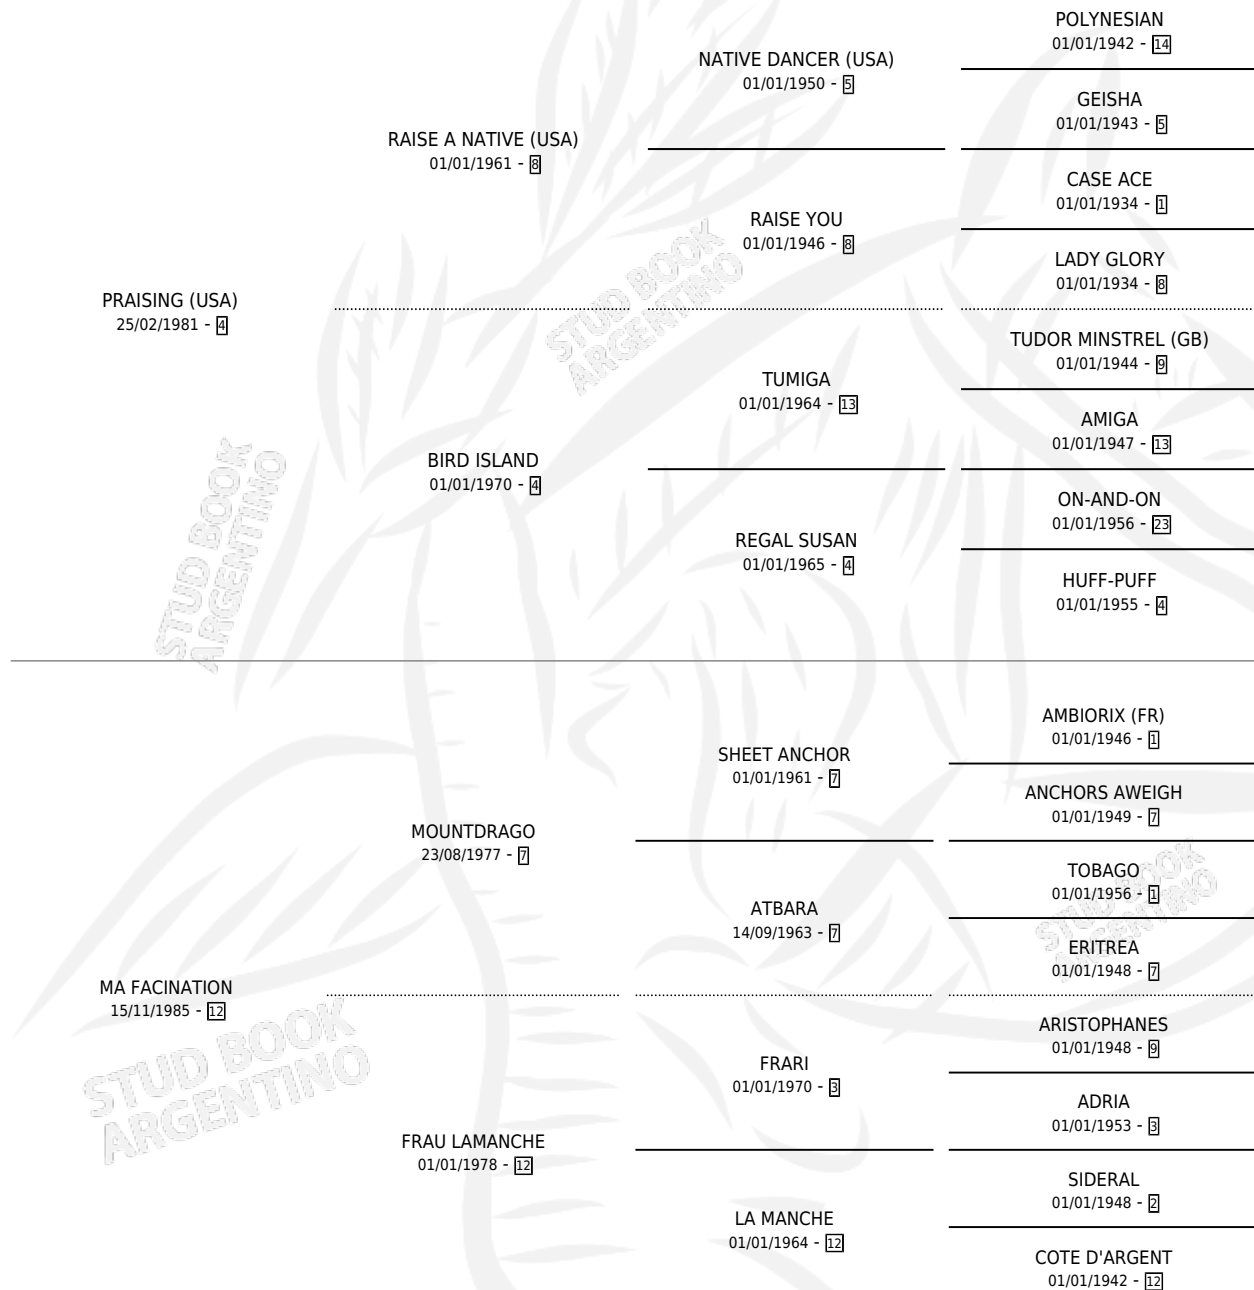

Lugar de nacimiento: Los Olivos
Criador: Iglesias Pallone Alberto

~

HIJOS

	MACHOS	HEMBRAS
10 NACIERON	8	2
4 CORRIERON	3	1
2 GANARON	1	1

0	0	0
GANADORES CL	GANADORES GR	GANADORES G1

PEDIGREE

S

cumentos 10 / Efectividad 76.92%