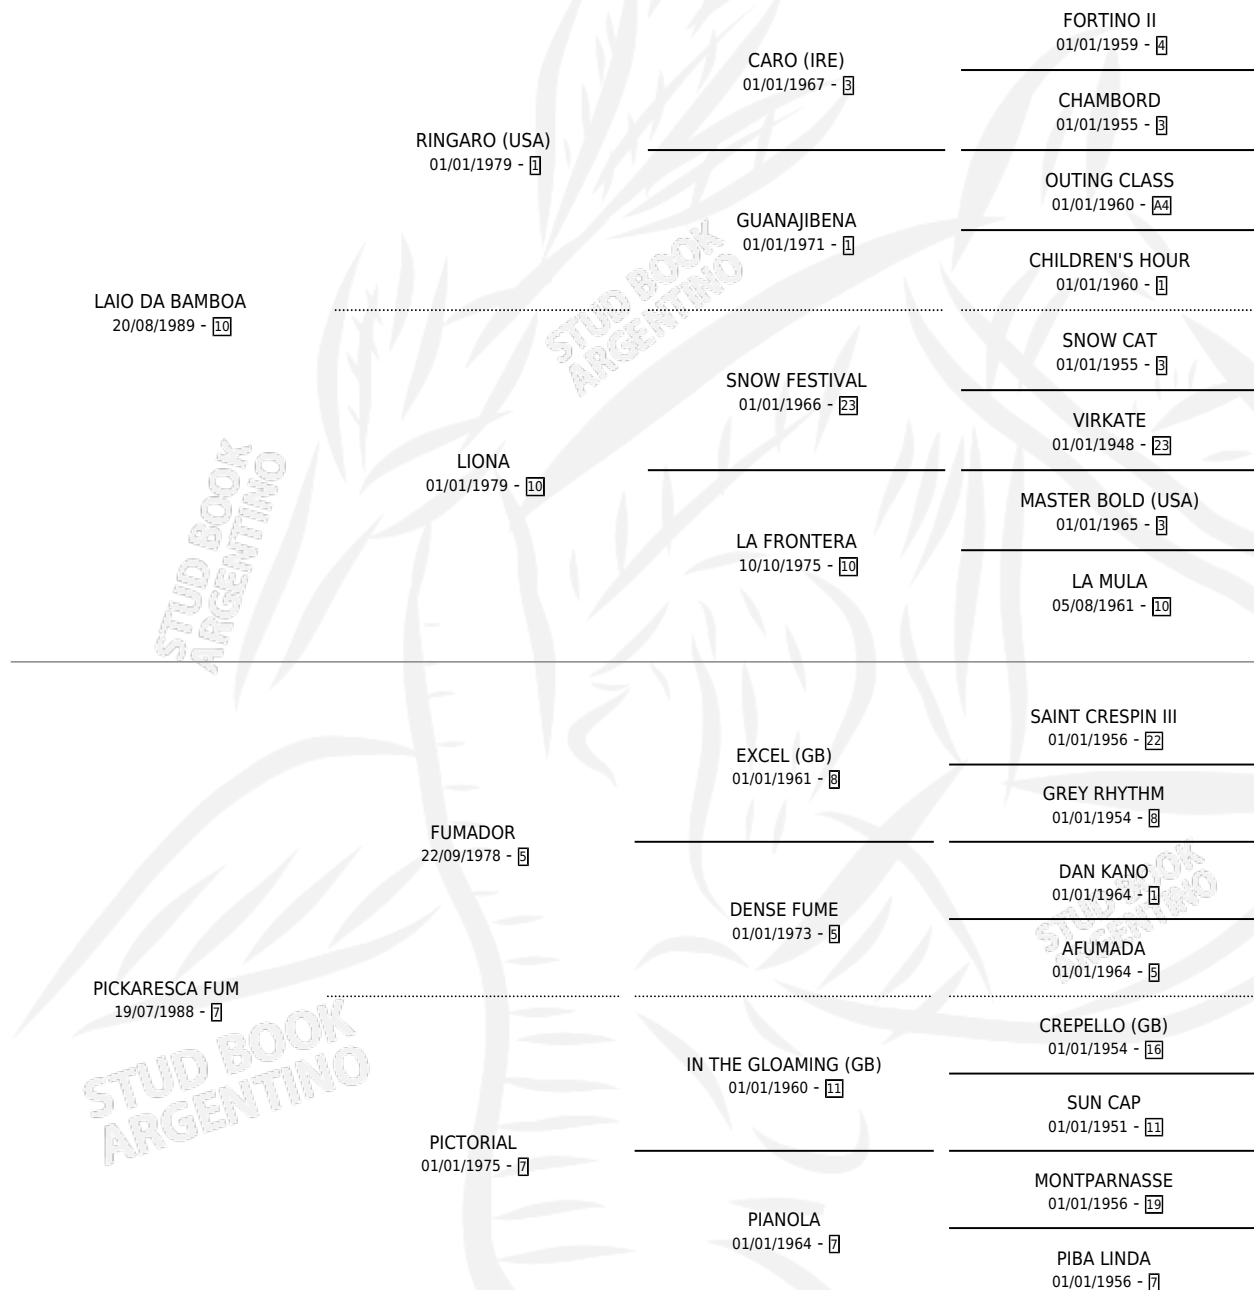

PICKARESCA LAY

por LAIO DA BAMBOA y PICKARESCA FUM por FUMADOR

Argentina · Hembra · Zaino · SP · 13/11/1997
Familia 7 · Volumen 36

ESTADO

TIPIFICACIÓN SANGUÍNEA	✓
TIPIFICACIÓN POR ADN	X
PASAPORTE	X
IDENTIFICACIÓN POR MICROCHIP	X
REPRODUCTOR	✓

Lugar de nacimiento: La Blanca
Criador: Sin dato

~

HIJOS

	MACHOS	HEMBRAS
1 NACIERON	0	1

SIN ACTUACIONES

PEDIGREE

CAMPAÑA

Solo carreras oficiales de Argentina