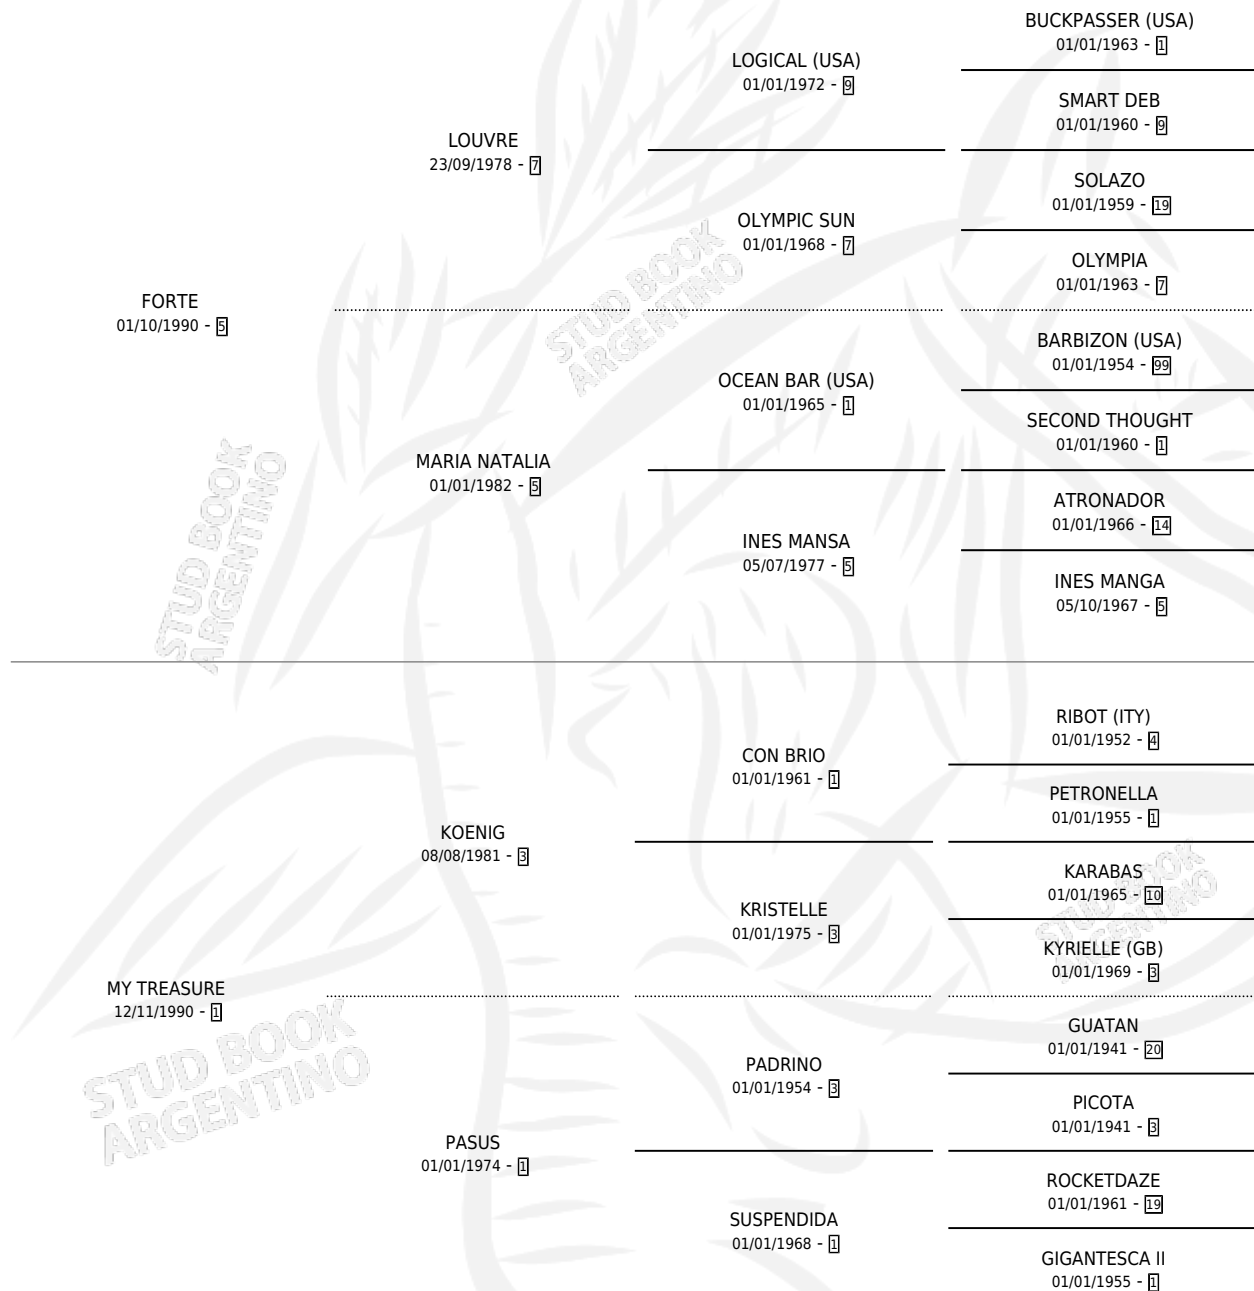

TENCHA FORTE

por FORTE y MY TREASURE por KOENIG

Argentina · Hembra · Alazan · SP · 01/11/1997
Familia 1-p · Volumen 36

ESTADO

TIPIFICACIÓN SANGUÍNEA	X
TIPIFICACIÓN POR ADN	X
PASAPORTE	X
IDENTIFICACIÓN POR MICROCHIP	X
REPRODUCTOR	X

Lugar de nacimiento: Mutu-bor

Criador: Sin dato

PEDIGREE

TENCHA FORTE

Datos oficiales del Stud Book Argentino

Documento generado el 11/05/2026

studbook.org.ar