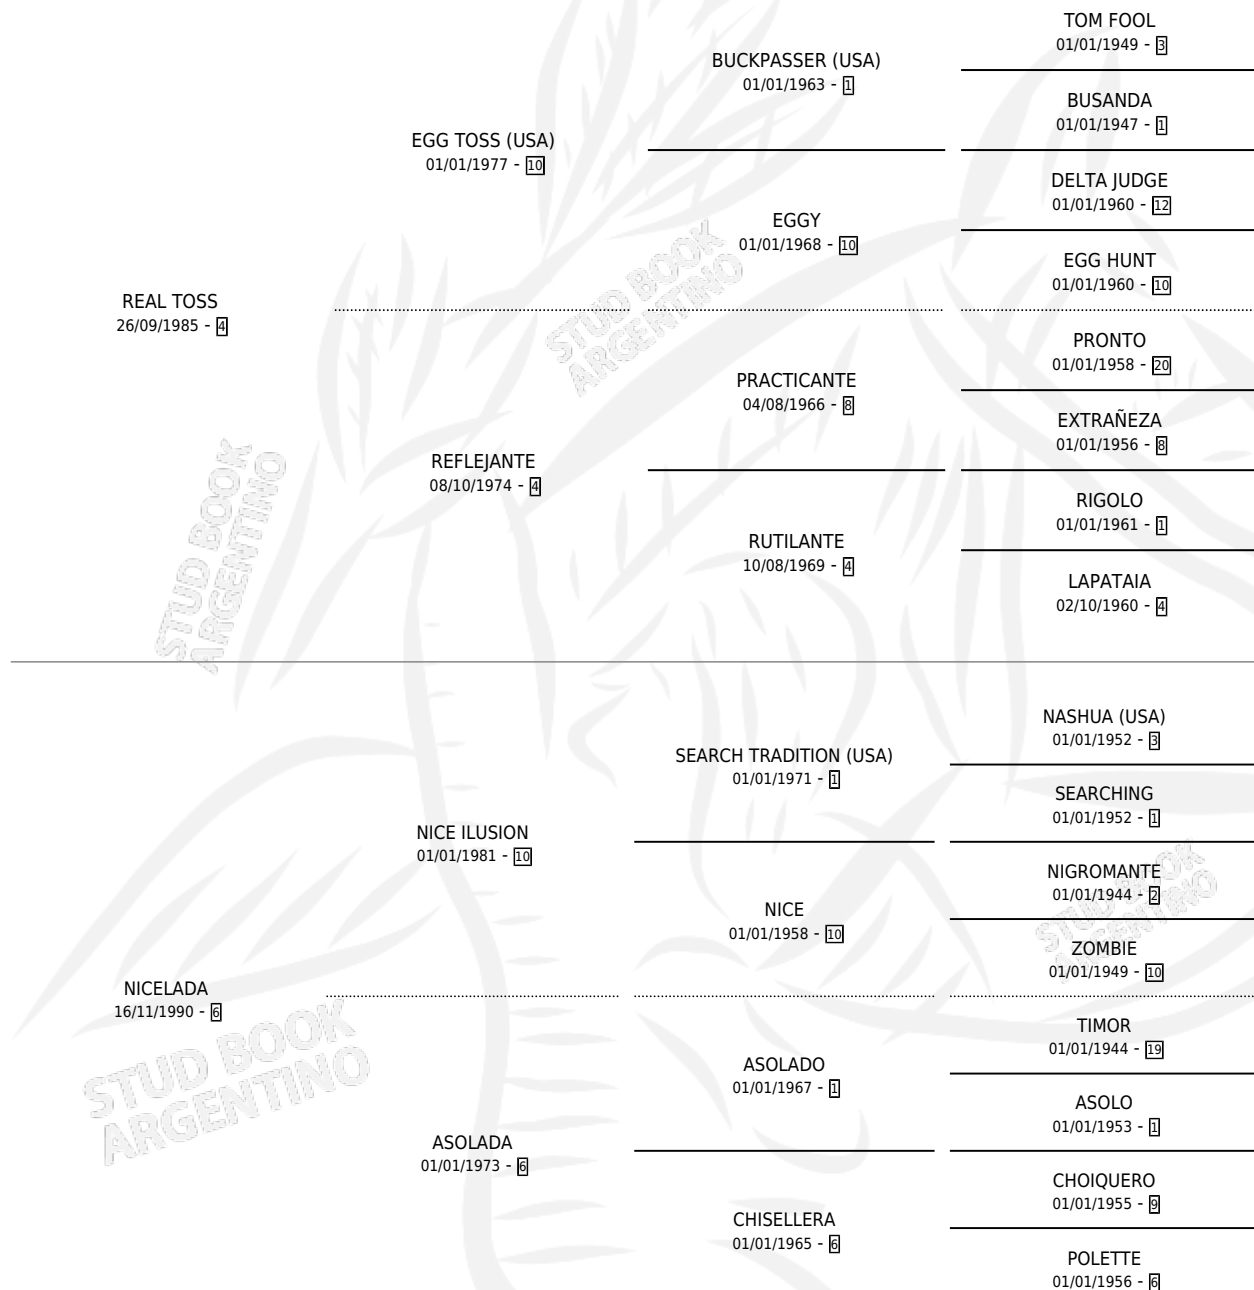

RELADA

por REAL TOSS y NICELADA por NICE ILUSION

Argentina · Hembra · Zaino Doradillo · SP · 30/11/1997
Familia 6-f · Volumen 36

ESTADO

TIPIFICACIÓN SANGUÍNEA	X
TIPIFICACIÓN POR ADN	X
PASAPORTE	X
IDENTIFICACIÓN POR MICROCHIP	X
REPRODUCTOR	X

Lugar de nacimiento: Los Duraznillos

Criador: Pescio Francisco Jose

PEDIGREE

RELADA

Datos oficiales del Stud Book Argentino

Documento generado el 05/05/2026

studbook.org.ar