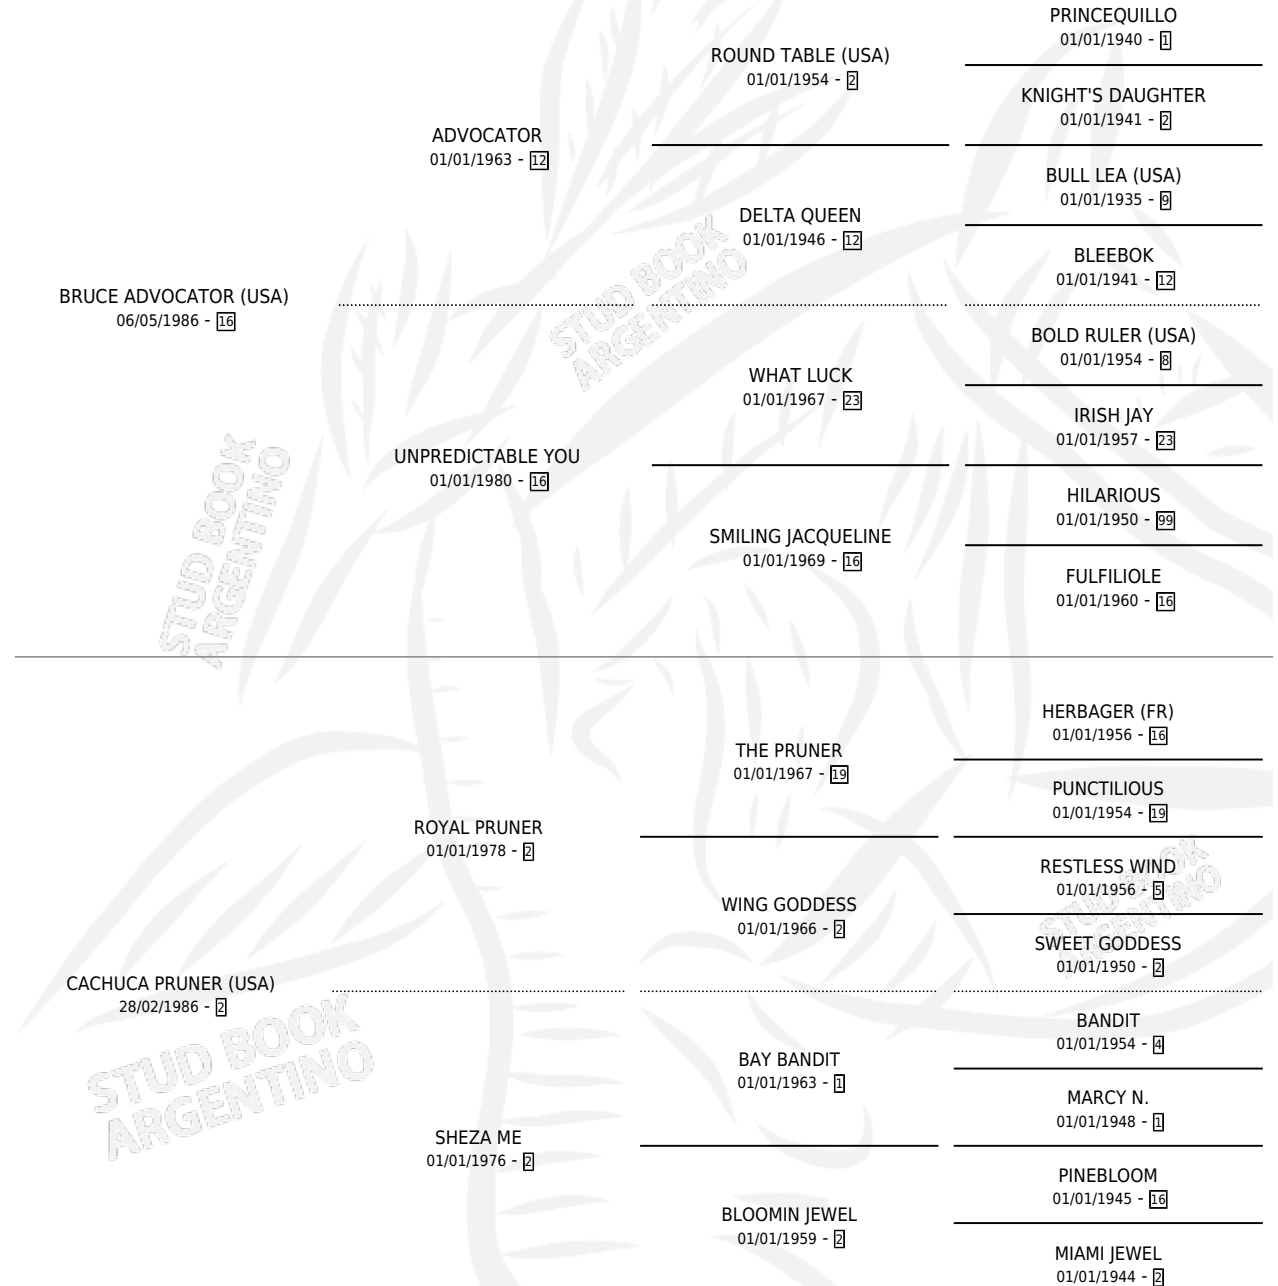

ELI ADVOCATOR

por **BRUCE ADVOCATOR (USA)** y **CACHUCA PRUNER (USA)** por **ROYAL PRUNER**

Argentina · Hembra · Zaino · SP · 20/11/1997
Familia 2 · Volumen 36

ESTADO

TIPIFICACIÓN SANGUÍNEA	✓
TIPIFICACIÓN POR ADN	✓
PASAPORTE	X
IDENTIFICACIÓN POR MICROCHIP	X
REPRODUCTOR	✓

Lugar de nacimiento: El Pretal

Criador: Gomez Eduardo Benito y Sarciat Dora

~

HIJOS

	MACHOS	HEMBRAS
2 NACIERON	0	2
SIN ACTUACIONES		

PEDIGREE