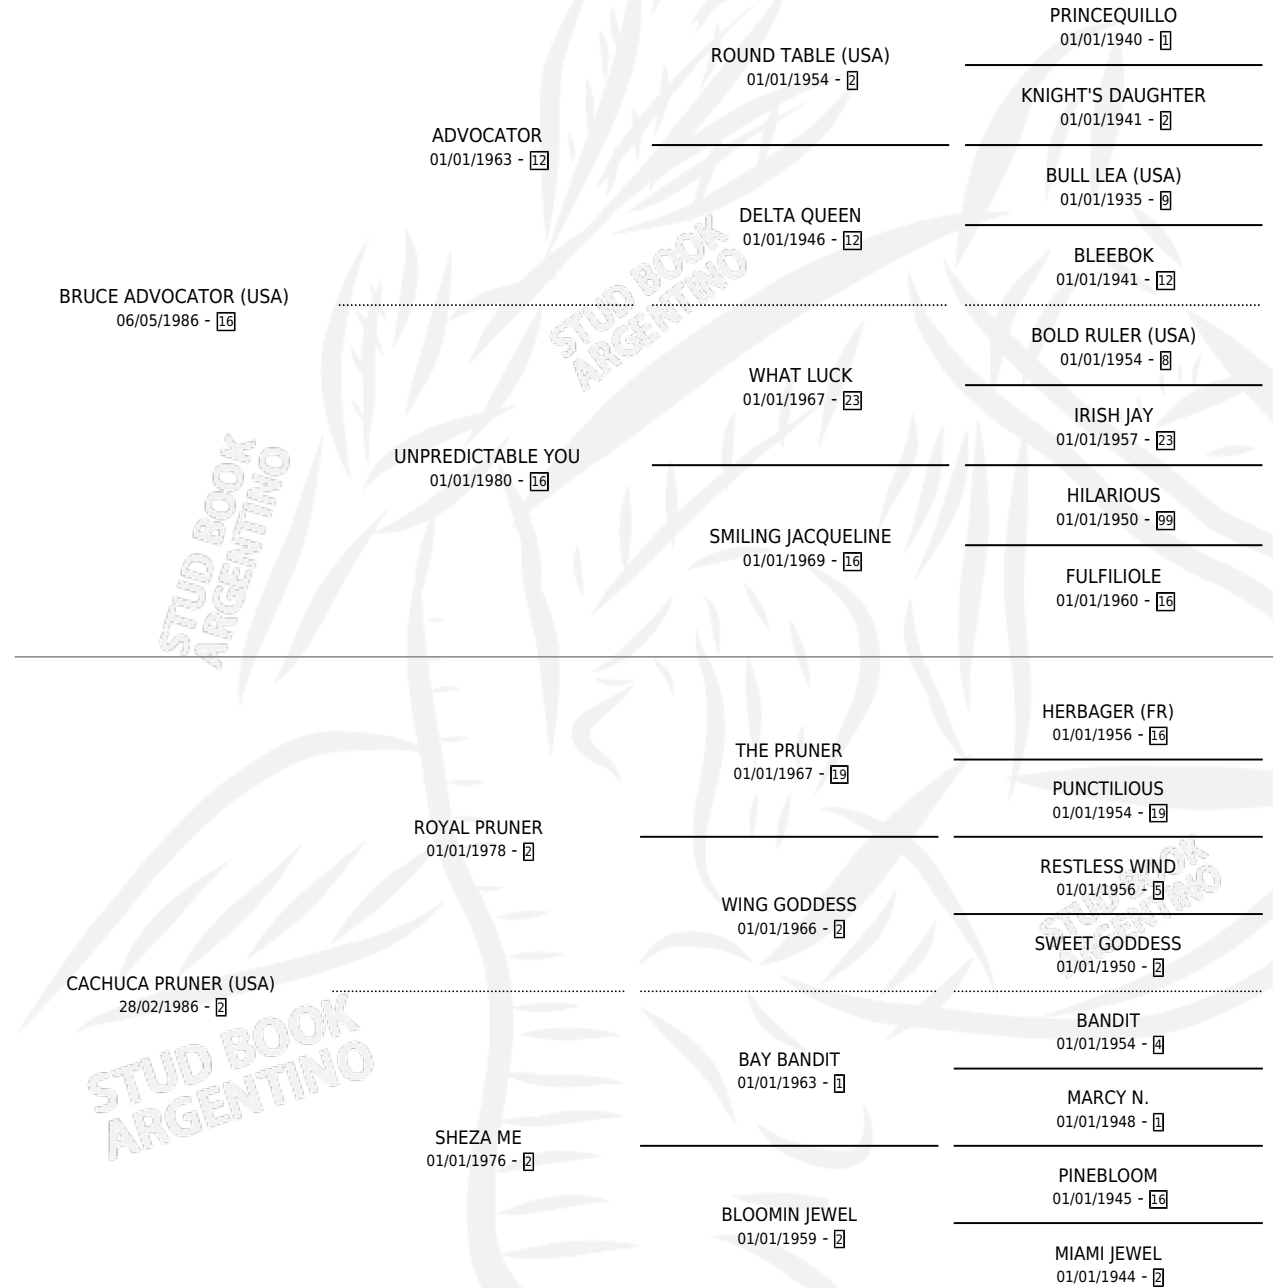

ELI ADVOCATOR

por **BRUCE ADVOCATOR (USA)** y **CACHUCA PRUNER (USA)** por **ROYAL PRUNER**

Argentina · Hembra · Zaino · SP · 20/11/1997
Familia 2 · Volumen 36

ESTADO

TIPIFICACIÓN SANGUÍNEA	✓
TIPIFICACIÓN POR ADN	✓
PASAPORTE	X
IDENTIFICACIÓN POR MICROCHIP	X
REPRODUCTOR	✓

Lugar de nacimiento: El Pretal

Criador: Gomez Eduardo Benito y Sarciat Dora

~

HIJOS

	MACHOS	HEMBRAS
2 NACIERON	0	2
SIN ACTUACIONES		

PEDIGREE

CAMPAÑA

Solo carreras oficiales de Argentina