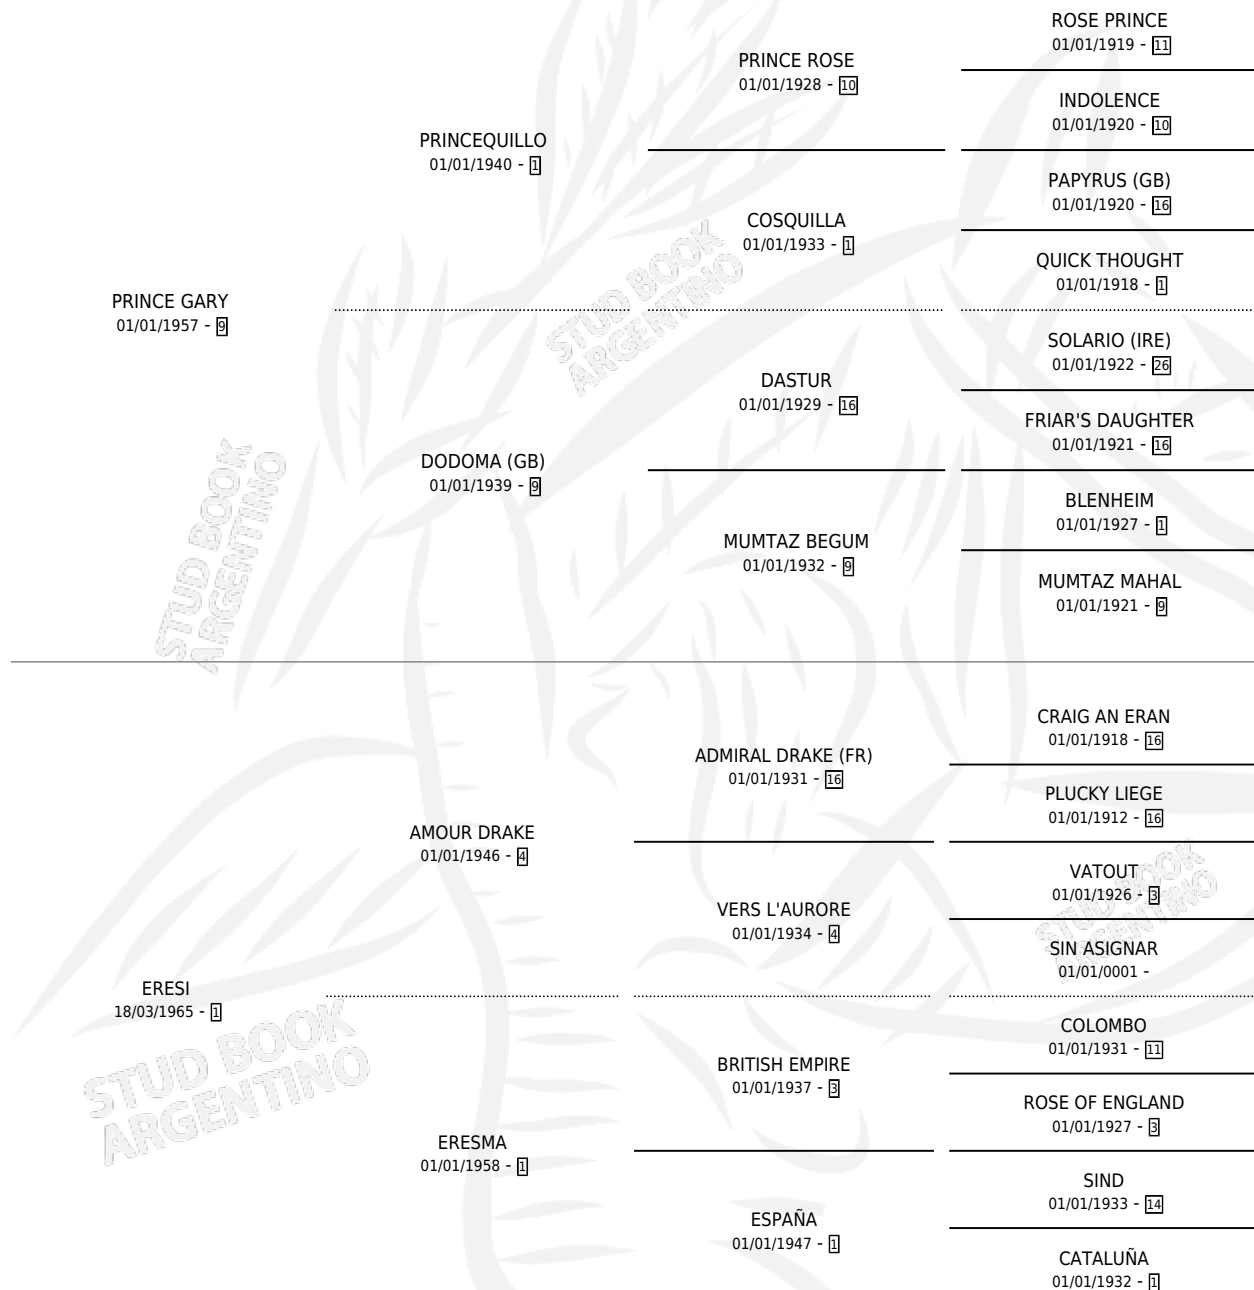

HILL PRINCE

por **PRINCE GARY** y **ERESI** por **AMOUR DRAKE**

Argentina · Macho · Zaino Colorado · SP · 09/09/1973
Familia 1-e · Volumen 28

ESTADO

TIPIFICACIÓN SANGUÍNEA	X
TIPIFICACIÓN POR ADN	X
PASAPORTE	X
IDENTIFICACIÓN POR MICROCHIP	X
REPRODUCTOR	X

Lugar de nacimiento: Campo particular

Criador: Sin dato

PEDIGREE

CAMPAÑA

Solo carreras oficiales de Argentina

POR EDAD

EDAD	CC	1°	2°	3°	4°	5°	NP	CLC	CLG	CLCG1	CLGG1	IMPORTE	GANANCIA / CC
4 AÑOS	1	1	0	0	0	0	0	0	0	0	0	\$0	\$0
TOTALES	1	1	0	0	0	0	0	0	0	0	0	\$0	\$0
%		100%	0.0%	0.0%	0.0%	0.0%	0.0%	0.0%	0.0%	0.0%	0.0%		