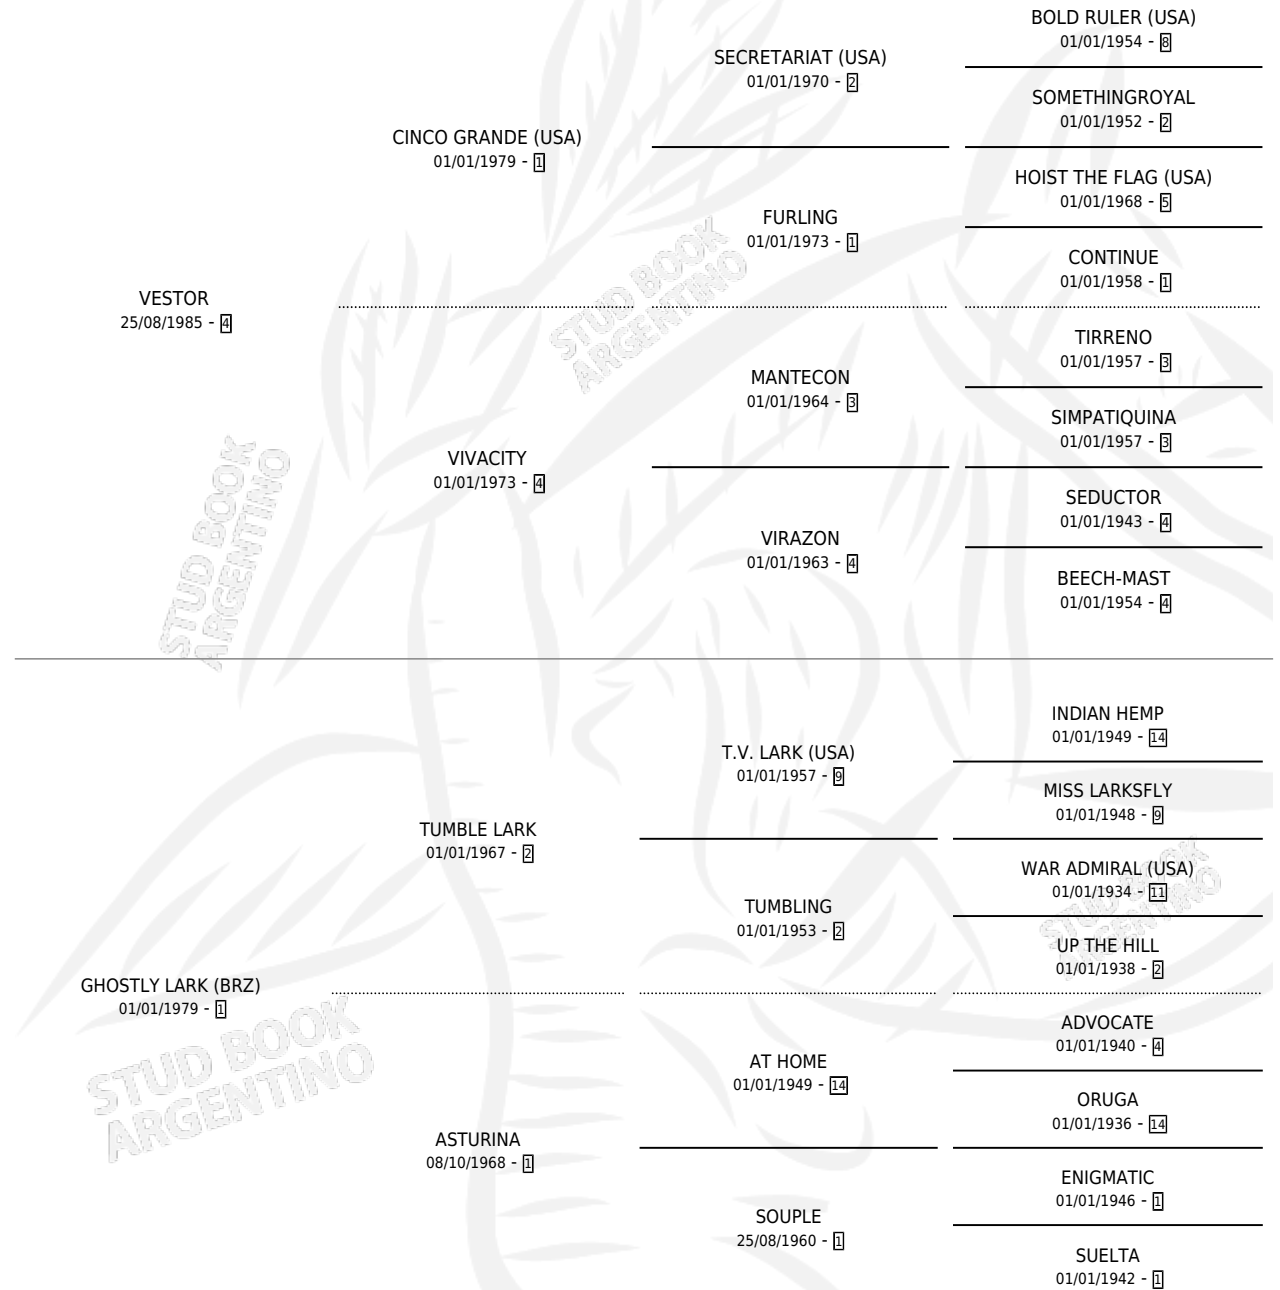

PRESVESTOR

por VESTOR y GHOSTLY LARK (BRZ) por TUMBLE LARK

Argentina · Macho · Alazan · SP · 25/11/1997
Familia 1-e · Volumen 36

ESTADO

TIPIFICACIÓN SANGUÍNEA	X
TIPIFICACIÓN POR ADN	X
PASAPORTE	X
IDENTIFICACIÓN POR MICROCHIP	X
REPRODUCTOR	X

Lugar de nacimiento: La Dominga

Criador: Sin dato

PEDIGREE

PRESVESTOR

Datos oficiales del Stud Book Argentino

Documento generado el 10/05/2026

studbook.org.ar