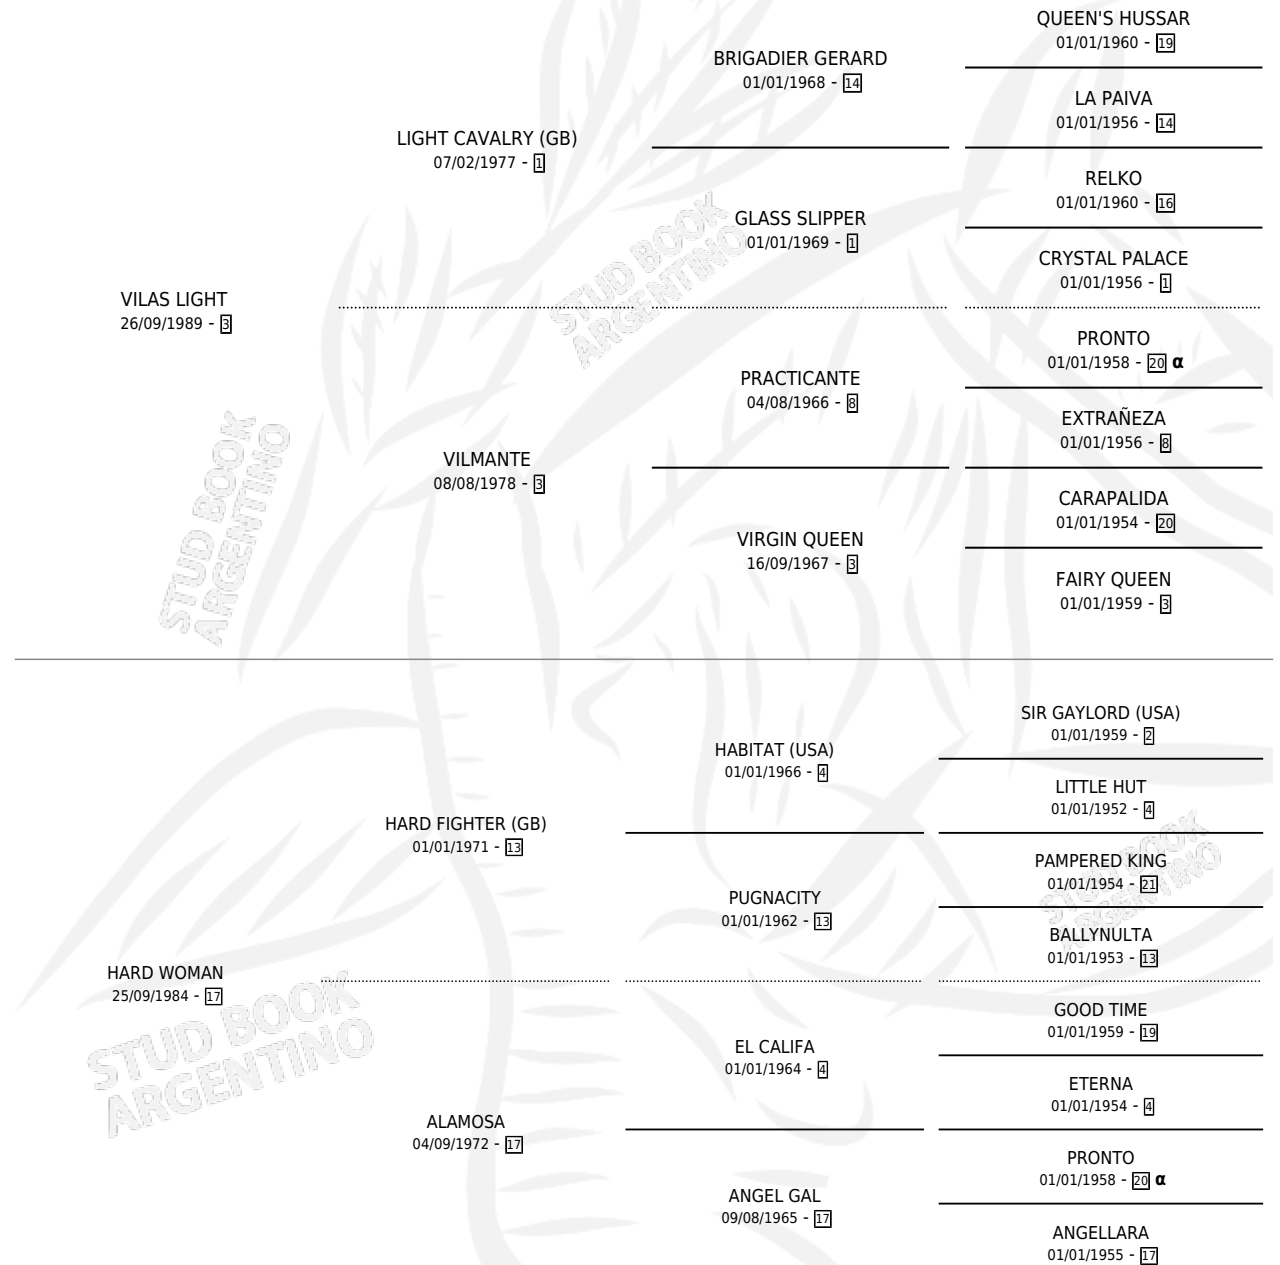

COLESTEROL

por **VILAS LIGHT** y **HARD WOMAN** por **HARD FIGHTER**
(GB)

Argentina · Macho · Zaino · SP · 07/11/1997
Familia 17-c · Volumen 36

ESTADO

TIPIFICACIÓN SANGUÍNEA	✓
TIPIFICACIÓN POR ADN	X
PASAPORTE	X
IDENTIFICACIÓN POR MICROCHIP	X
REPRODUCTOR	X

Lugar de nacimiento: Los Ciruelos

Criador: Los Criadores

PEDIGREE

INBREEDING : α

CAMPAÑA

Solo carreras oficiales de Argentina

POR EDAD

EDAD	CC	1°	2°	3°	4°	5°	NP	CLC	CLG	CLCG1	CLGG1	IMPORTE	GANANCIA / CC
3 AÑOS	6	0	1	0	1	1	3	0	0	0	0	\$1,470	\$245
4 AÑOS	5	0	1	0	0	0	4	0	0	0	0	\$720	\$144
TOTALES	11	0	2	0	1	1	7	0	0	0	0	\$2,190	\$199
%		0.0%	18.2%	0.0%	9.1%	9.1%	63.6%	0.0%	0.0%	0.0%	0.0%		

Placés en La Plata en 11 carreras disputadas.

POR DISTANCIA

HIPODROMO	CC	1°	2°	3°	4°	5°	NP	CLC	CLG	CLCG1	CLGG1	IMPORTE
PALERMO	3	0	0	0	0	0	3	0	0	0	0	\$0
1000 MTS	2	0	0	0	0	0	2	0	0	0	0	\$0
1200 MTS	1	0	0	0	0	0	1	0	0	0	0	\$0
SAN ISIDRO	3	0	0	0	0	0	3	0	0	0	0	\$0
1200 MTS	3	0	0	0	0	0	3	0	0	0	0	\$0
LA PLATA	5	0	2	0	1	1	1	0	0	0	0	\$2,190
1000 MTS	1	0	1	0	0	0	0	0	0	0	0	\$720
1100 MTS	1	0	1	0	0	0	0	0	0	0	0	\$980
1200 MTS	2	0	0	0	1	1	0	0	0	0	0	\$490
1400 MTS	1	0	0	0	0	0	1	0	0	0	0	\$0