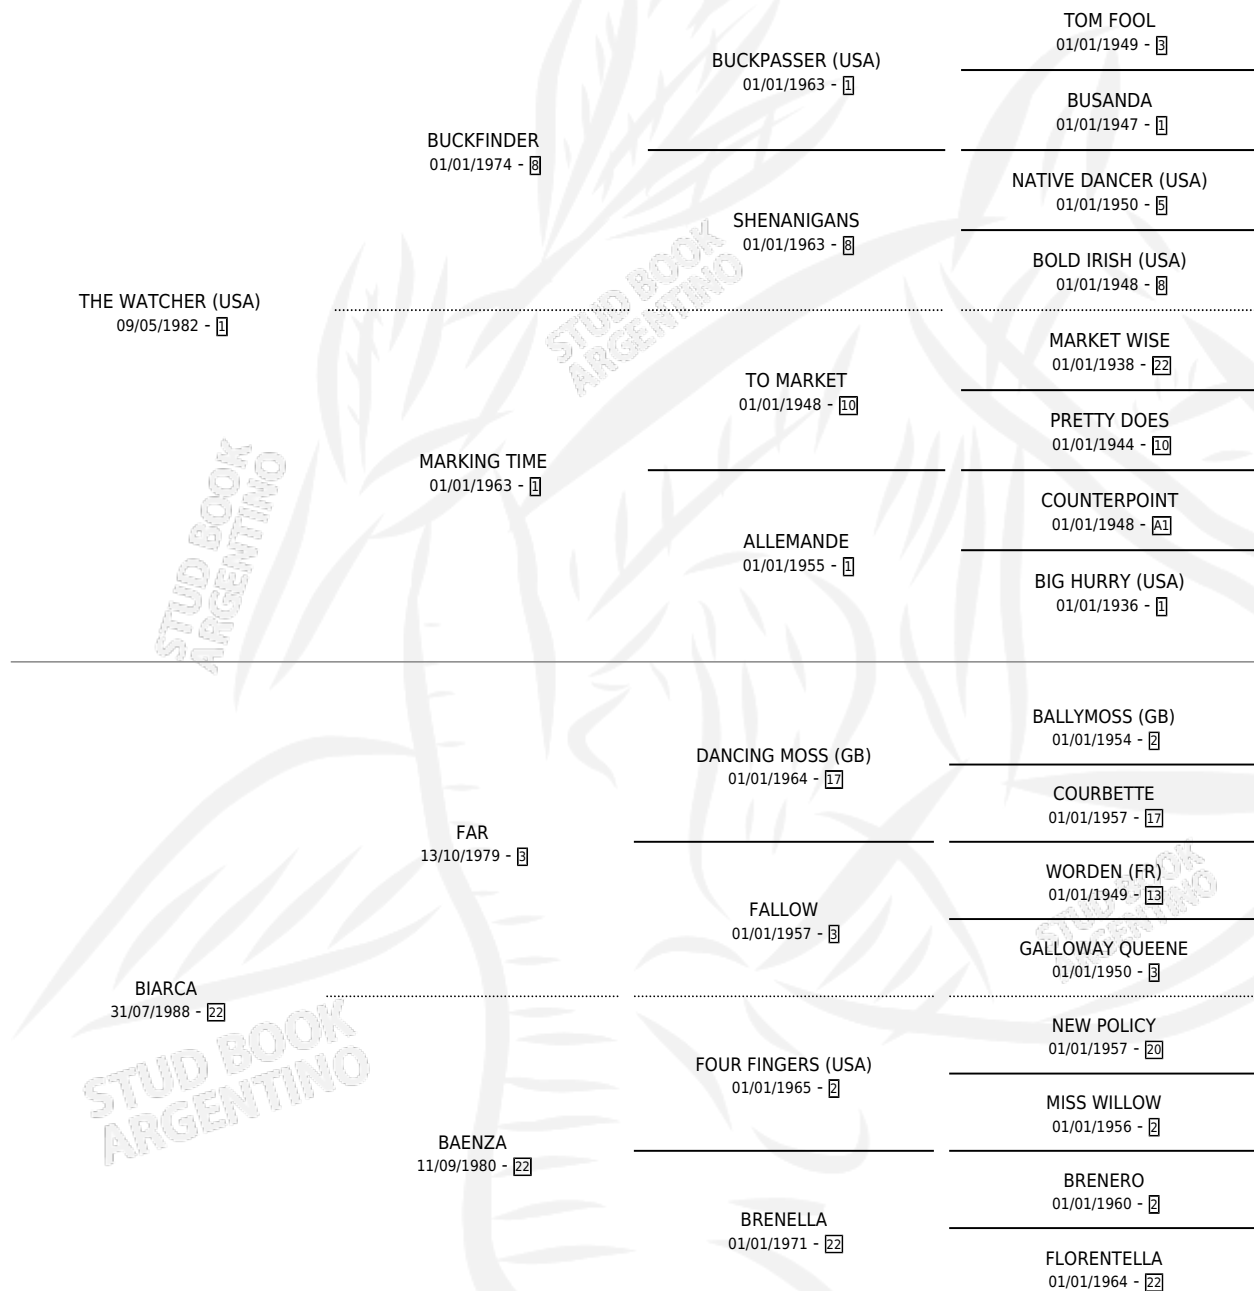

LA QUE OBSERVA

por THE WATCHER (USA) y BIARCA por FAR

Argentina · Hembra · Alazan · SP · 10/11/1997
Familia 22-c · Volumen 36

ESTADO

TIPIFICACIÓN SANGUÍNEA	✓
TIPIFICACIÓN POR ADN	X
PASAPORTE	X
IDENTIFICACIÓN POR MICROCHIP	X
REPRODUCTOR	X

Lugar de nacimiento: Guer Aike

Criador: Zecca Maria Fernanda

PEDIGREE

CAMPAÑA

Solo carreras oficiales de Argentina

POR EDAD

EDAD	CC	1°	2°	3°	4°	5°	NP	CLC	CLG	CLCG1	CLGG1	IMPORTE	GANANCIA / CC
4 AÑOS	3	0	0	0	0	0	3	0	0	0	0	\$0	\$0
TOTALES	3	0	0	0	0	0	3	0	0	0	0	\$0	\$0
%		0.0%	0.0%	0.0%	0.0%	0.0%	100%	0.0%	0.0%	0.0%	0.0%		