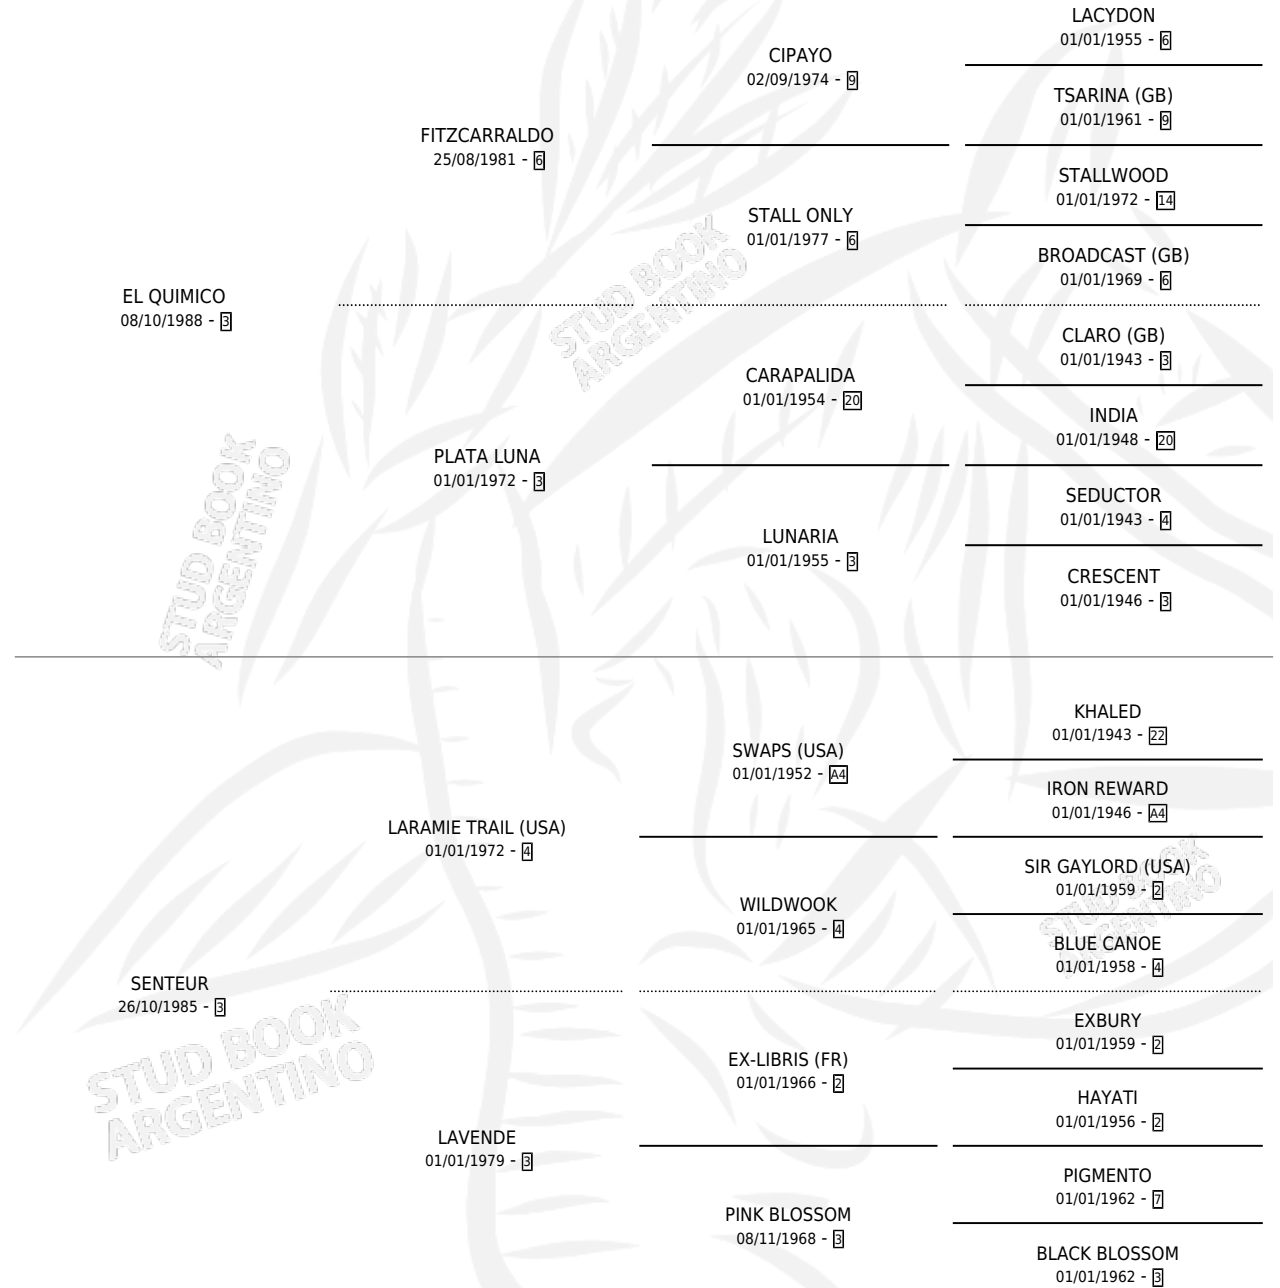

SILVER TRAIL

por EL QUIMICO y SENTEUR por LARAMIE TRAIL (USA)

Argentina · Macho · Zaino Doradillo · SP · 08/11/1997
Familia 3-n · Volumen 36

ESTADO

TIPIFICACIÓN SANGUÍNEA	✓
TIPIFICACIÓN POR ADN	X
PASAPORTE	X
IDENTIFICACIÓN POR MICROCHIP	X
REPRODUCTOR	X

Lugar de nacimiento: Doña Nieves

Criador: Sin dato

PEDIGREE

CAMPAÑA

Solo carreras oficiales de Argentina

POR EDAD

EDAD	CC	1°	2°	3°	4°	5°	NP	CLC	CLG	CLCG1	CLGG1	IMPORTE	GANANCIA / CC
3 AÑOS	1	0	0	0	0	0	1	0	0	0	0	\$0	\$0
4 AÑOS	4	0	0	2	0	0	2	0	0	0	0	\$532	\$133
5 AÑOS	10	1	0	1	1	1	6	0	0	0	0	\$1,450	\$145
TOTALES	15	1	0	3	1	1	9	0	0	0	0	\$1,982	\$132
%		6.7%	0.0%	20.0%	6.7%	6.7%	60.0%	0.0%	0.0%	0.0%	0.0%		