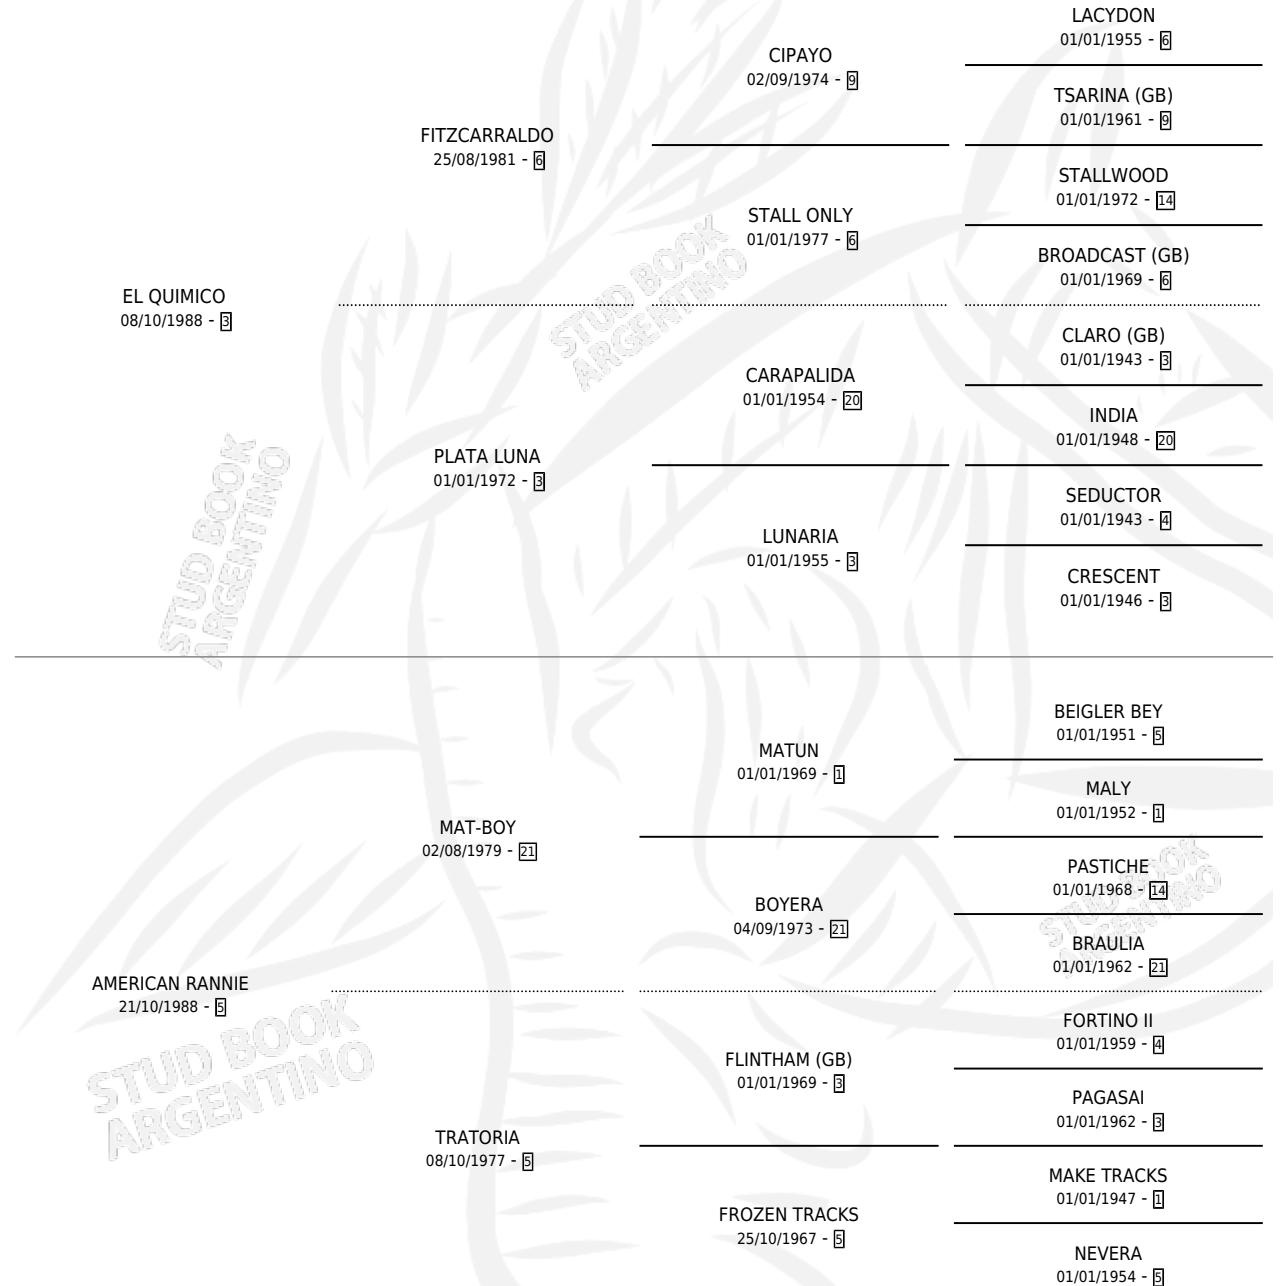

SILVER THUNDER

por EL QUIMICO y AMERICAN RANNIE por MAT-BOY

Argentina · Macho · Alazan · SP · 18/11/1997
Familia 5-e · Volumen 36

ESTADO

TIPIFICACIÓN SANGUÍNEA	✓
TIPIFICACIÓN POR ADN	X
PASAPORTE	X
IDENTIFICACIÓN POR MICROCHIP	X
REPRODUCTOR	X

Lugar de nacimiento: Doña Nieves

Criador: Sin dato

PEDIGREE

CAMPAÑA

Solo carreras oficiales de Argentina

POR EDAD

EDAD	CC	1°	2°	3°	4°	5°	NP	CLC	CLG	CLCG1	CLGG1	IMPORTE	GANANCIA / CC
3 AÑOS	1	0	0	0	0	0	1	0	0	0	0	\$0	\$0
4 AÑOS	7	1	0	0	1	0	5	0	0	0	0	\$3,498	\$500
5 AÑOS	7	0	1	1	0	0	5	0	0	0	0	\$1,220	\$174
TOTALES	15	1	1	1	1	0	11	0	0	0	0	\$4,718	\$315
%		6.7%	6.7%	6.7%	6.7%	0.0%	73.3%	0.0%	0.0%	0.0%	0.0%		