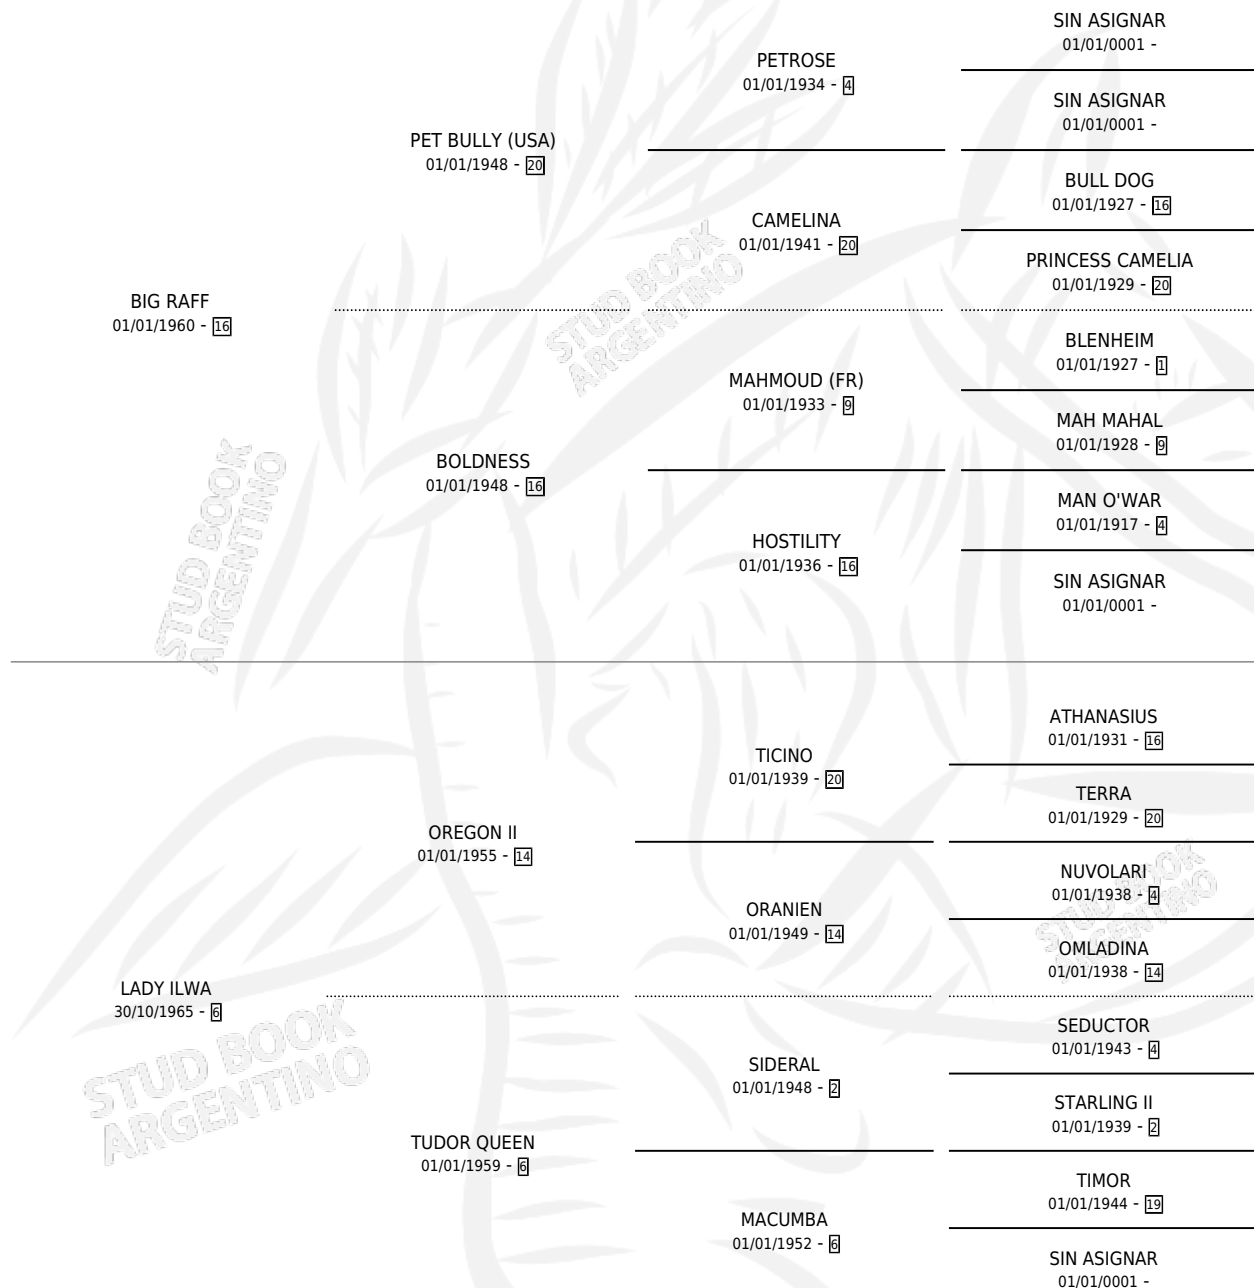

LADY SPORT

por **BIG RAFF** y **LADY ILWA** por **OREGON II**

Argentina · Hembra · Zaino · SP · 13/09/1973
Familia 6-a · Volumen 28

ESTADO

TIPIFICACIÓN SANGUÍNEA	X
TIPIFICACIÓN POR ADN	X
PASAPORTE	X
IDENTIFICACIÓN POR MICROCHIP	X
REPRODUCTOR	✓

Lugar de nacimiento: Campo particular

Criador: Sin dato

~

HIJOS

	MACHOS	HEMBRAS
3 NACIERON	2	1
1 CORRIERON	1	0
1 GANARON	1	0

0 GANADORES **CL** **0** GANADORES **GR** **0** GANADORES **G1**

PEDIGREE

S

cimientos 3 / Efectividad 27.27%

PADRILLO	PRODUCTO	CRIADOR	1ER SERVICIO	ÚLTIMO SERVICIO
ATLANTIC EXIT (USA)	∅		29/11/1993	15/12/1993
LADY SPORT	∅		01/10/1992	20/10/1992
Datos oficiales del Stud Book Argentino	∅		24/10/1991	18/11/1991
CARLINHO studbook.org.ar	LADY DIX (H Z, 30/09/1991) •MURIÓ EL 01/09/1992•	SIN DATO	11/10/1990	13/10/1990
ATLANTIC EXIT (USA)	∅		29/10/1989	05/12/1989
REBATE	RUCANELO (M Z, 22/10/1989) •MURIÓ EL 02/10/1996•	SIN DATO	06/11/1988	06/11/1988
REBATE	RASCACIELO (M T, 23/09/1988)	SIN DATO	01/10/1987	01/10/1987
EL PUCHO	∅		20/09/1986	19/12/1986
DANCING ROBE (GB)	∅		21/10/1985	21/10/1985
DANCING ROBE (GB)	∅			
EL PUCHO	∅			