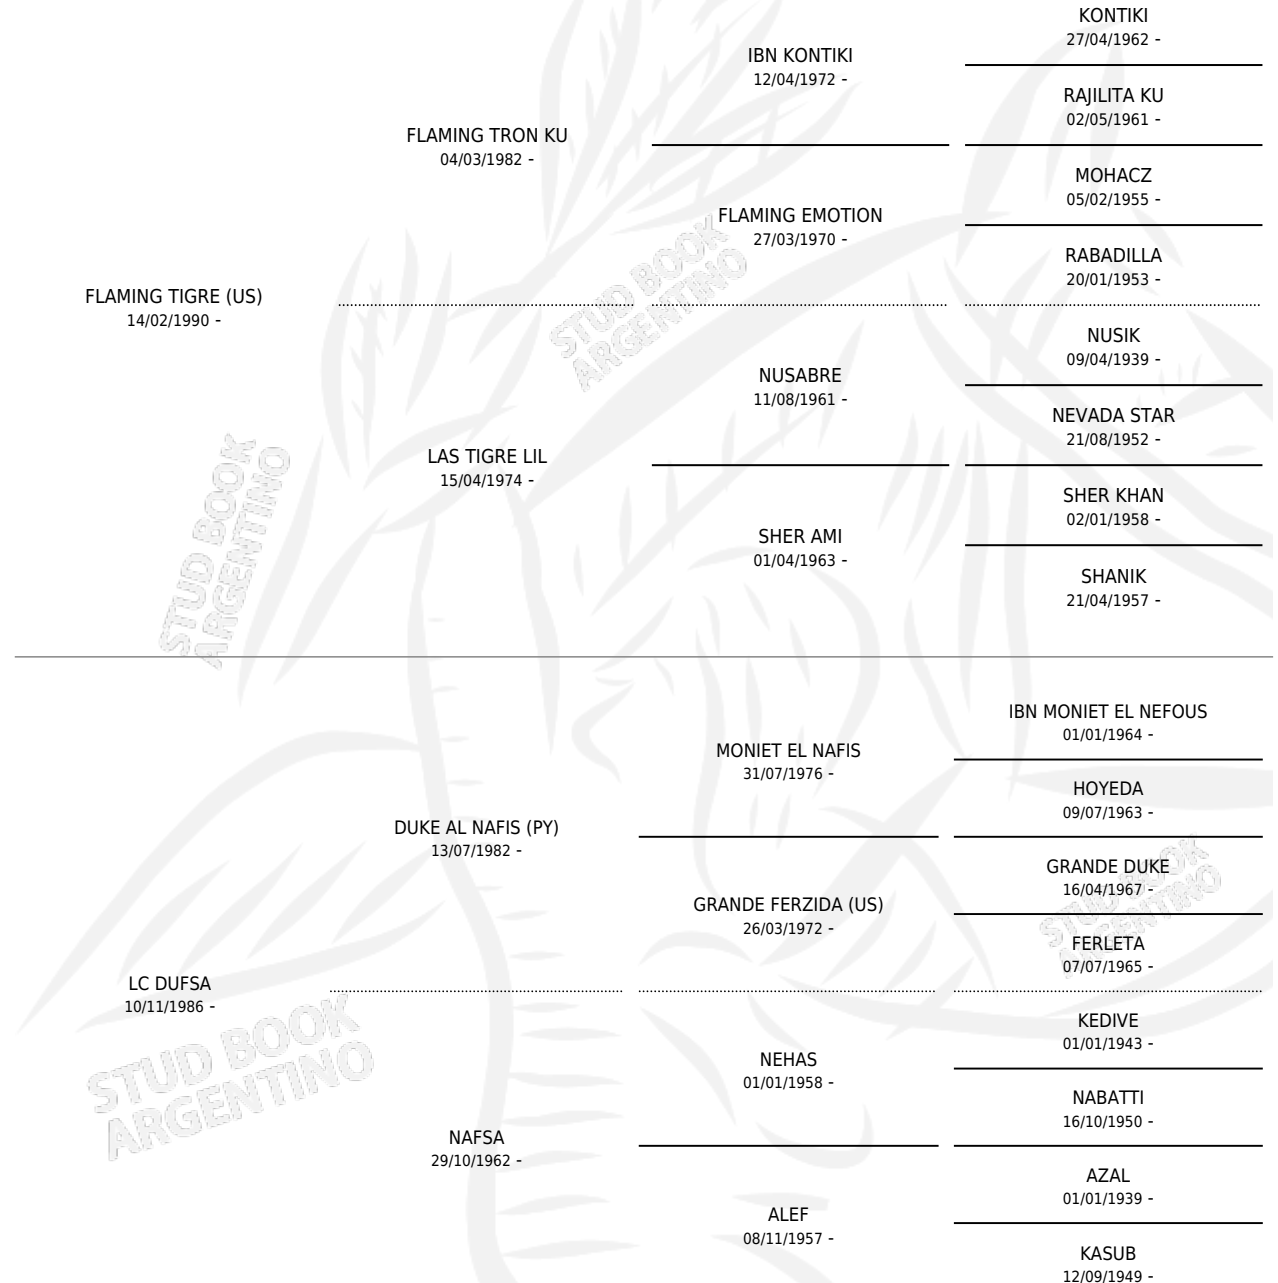

JJ DUFAL

por **FLAMING TIGRE (US)** y **LC DUFSA** por **DUKE AL NAFIS (PY)**

Argentina · Macho · Tordillo · AP · 08/11/1997
Familia · Volumen 36

ESTADO

TIPIFICACIÓN SANGUÍNEA	✓
TIPIFICACIÓN POR ADN	✓
PASAPORTE	X
IDENTIFICACIÓN POR MICROCHIP	X
REPRODUCTOR	X

Lugar de nacimiento: Mayed
Criador: London Derby S.A.

PEDIGREE