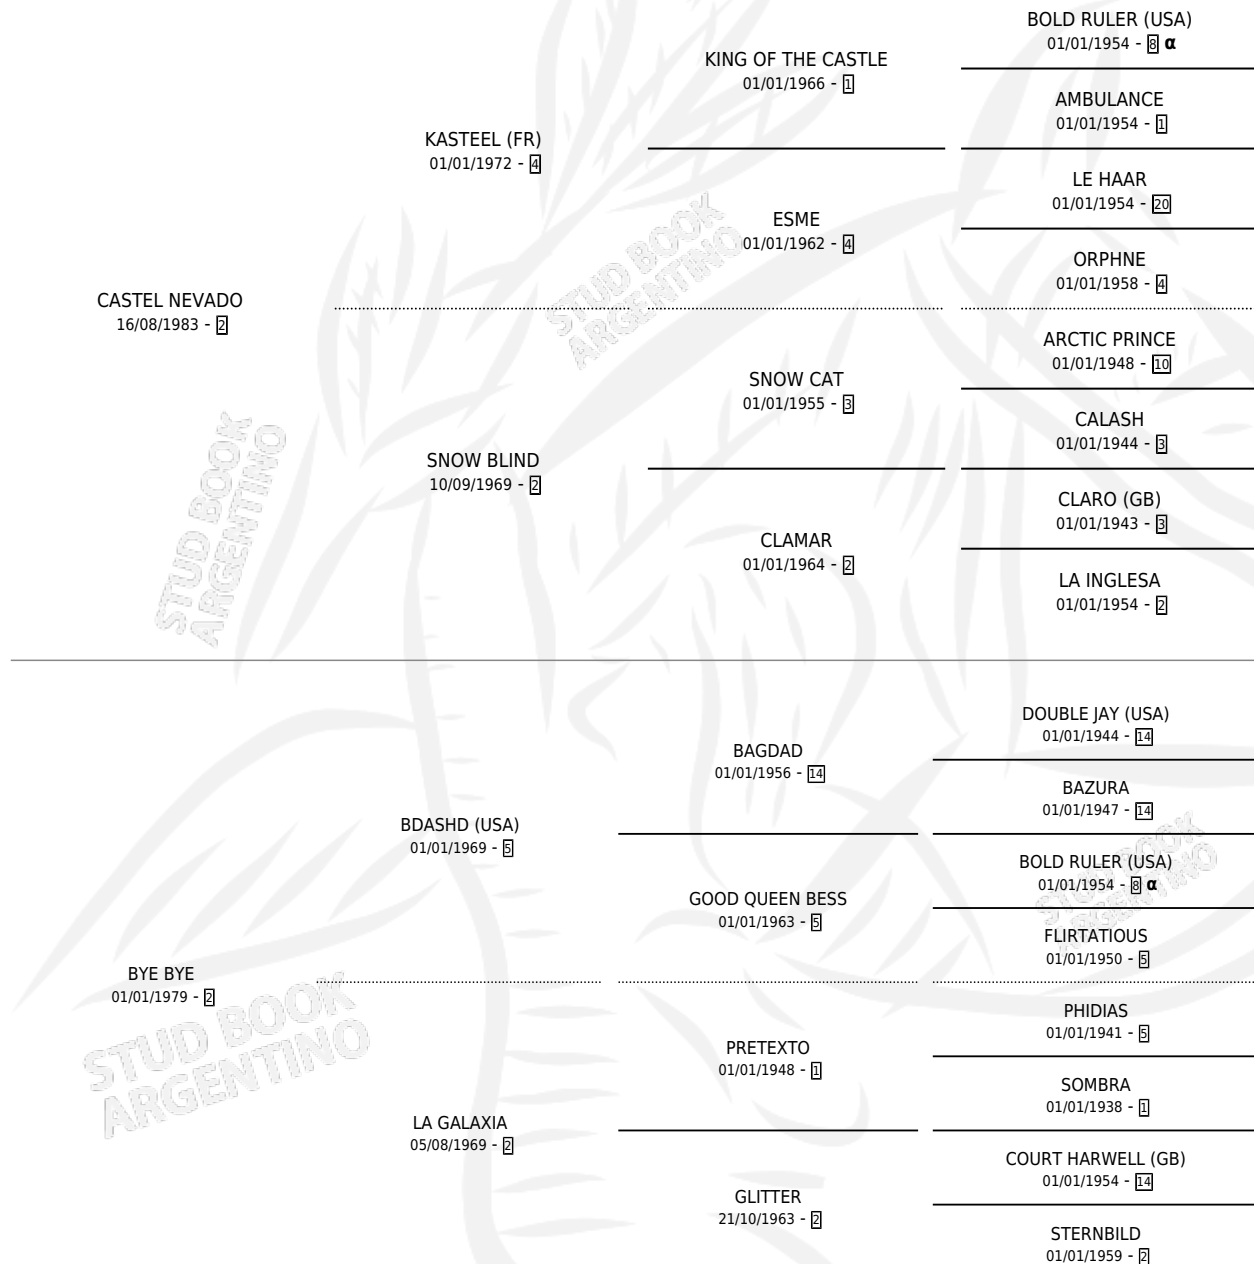

FLOR NEVADA

por CASTEL NEVADO y BYE BYE por BDASHD (USA)

Argentina · Hembra · Alazan · SP · 14/11/1997
Familia 2-f · Volumen 36

ESTADO

TIPIFICACIÓN SANGUÍNEA	✓
TIPIFICACIÓN POR ADN	✓
PASAPORTE	X
IDENTIFICACIÓN POR MICROCHIP	X
REPRODUCTOR	✓

Lugar de nacimiento: Melipal

Criador: Melipal

~

HIJOS

	MACHOS	HEMBRAS
7 NACIERON	4	3
5 CORRIERON	4	1
1 GANARON	1	0
0 GANADORES CL	0 GANADORES GR	0 GANADORES G1

PEDIGREE

INBREEDING : α

S

cimientos 7 / Efectividad 63.64%

PADRILLO	PRODUCTO	CRIADOR	1ER SERVICIO	ÚLTIMO SERVICIO
REELANTS	Ø		21/09/2011	13/10/2011
REELANTS	Ø		14/10/2010	02/11/2010
DOUBLE BOY	DOUBLE LLUVIA (H A, 02/10/2010)	MELIPAL	30/10/2009	30/10/2009
DOUBLE BOY	DOUBLE LUNA (H A, 05/10/2009)	MELIPAL	30/10/2008	30/10/2008
DOUBLE BOY	DOUBLE EXITO (M A, 13/10/2008)	MELIPAL	12/11/2007	12/11/2007
DOUBLE BOY	DOUBLE TRANSFER (M A, 18/10/2007)	MELIPAL	27/11/2006	27/11/2006
DOUBLE BOY	DOUBLE MACHO (M A, 05/11/2006)	MELIPAL	08/12/2005	10/12/2005
DOUBLE BOY	DOUBLE NEVADA (H A, 29/08/2005)	MELIPAL	04/10/2004	06/10/2004
TYPE FEROSZ	TYPE KASTEL (M A, 15/08/2004)	MELIPAL	27/08/2003	10/09/2003
ELVIO	Ø		14/12/2002	14/12/2002
DOUBLE BOY	Ø		24/09/2001	26/09/2001