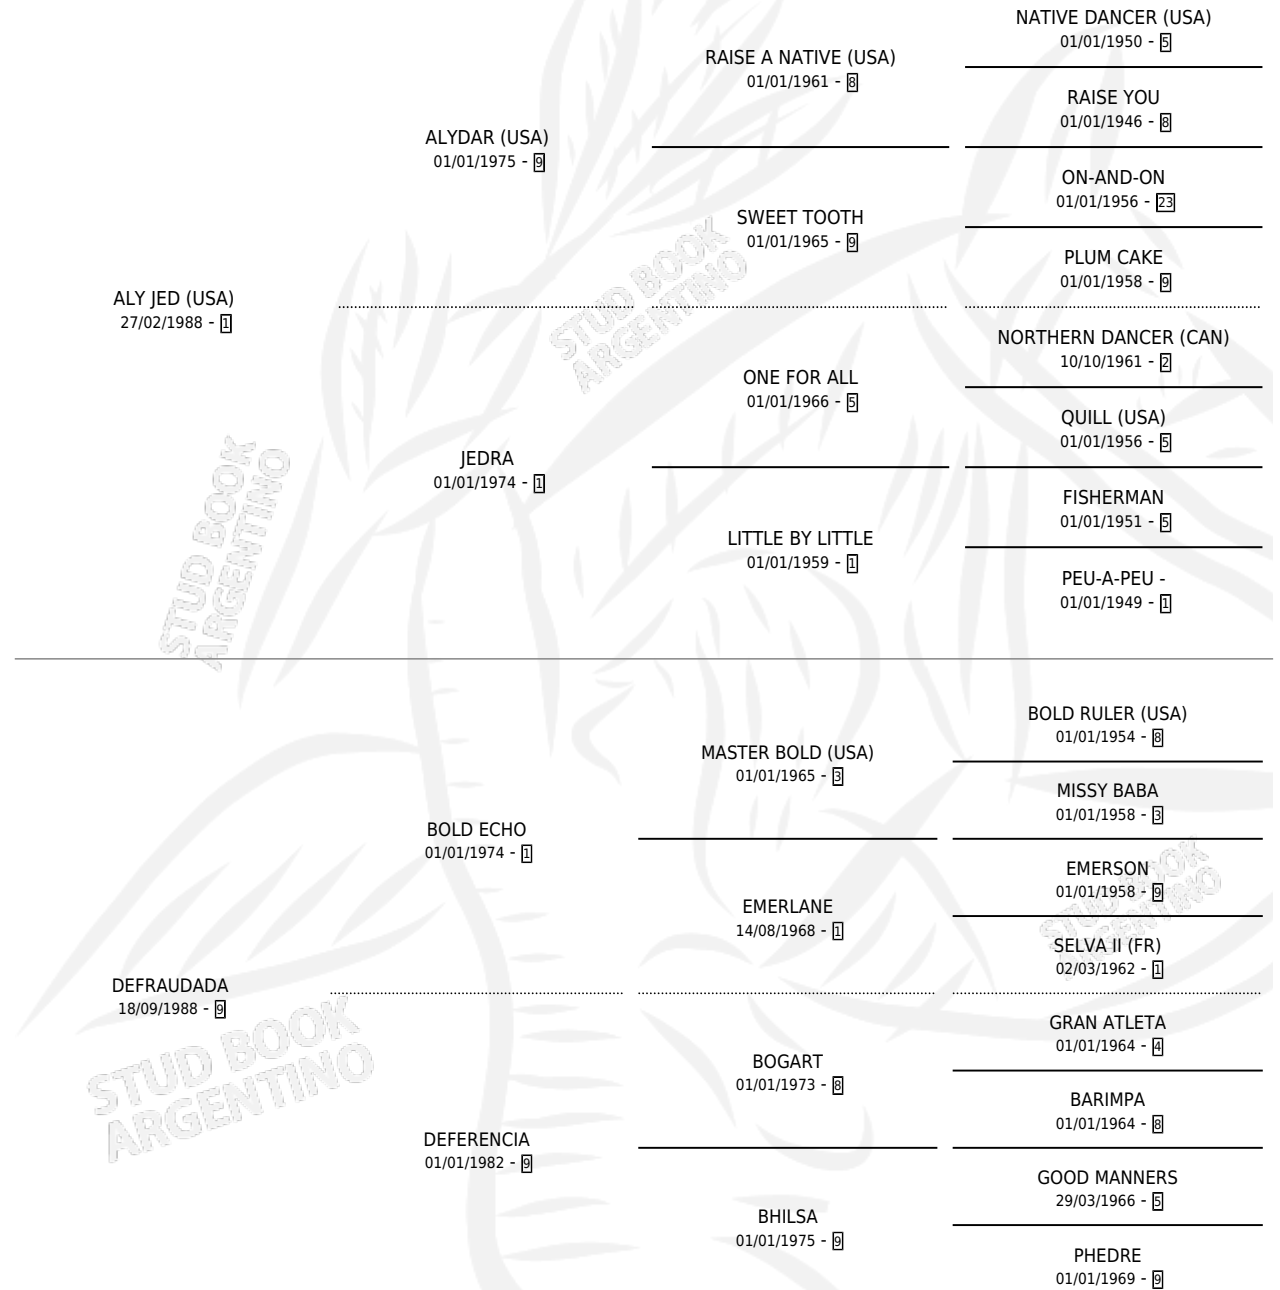

BOLD JED

por **ALY JED (USA)** y **DEFRAUDADA** por **BOLD ECHO**

Argentina · Macho · Alazan · SP · 14/11/1997
Familia 9-g · Volumen 36

ESTADO

TIPIFICACIÓN SANGUÍNEA	✓
TIPIFICACIÓN POR ADN	X
PASAPORTE	X
IDENTIFICACIÓN POR MICROCHIP	X
REPRODUCTOR	X

Lugar de nacimiento: Mision

Criador: Sin dato

PEDIGREE