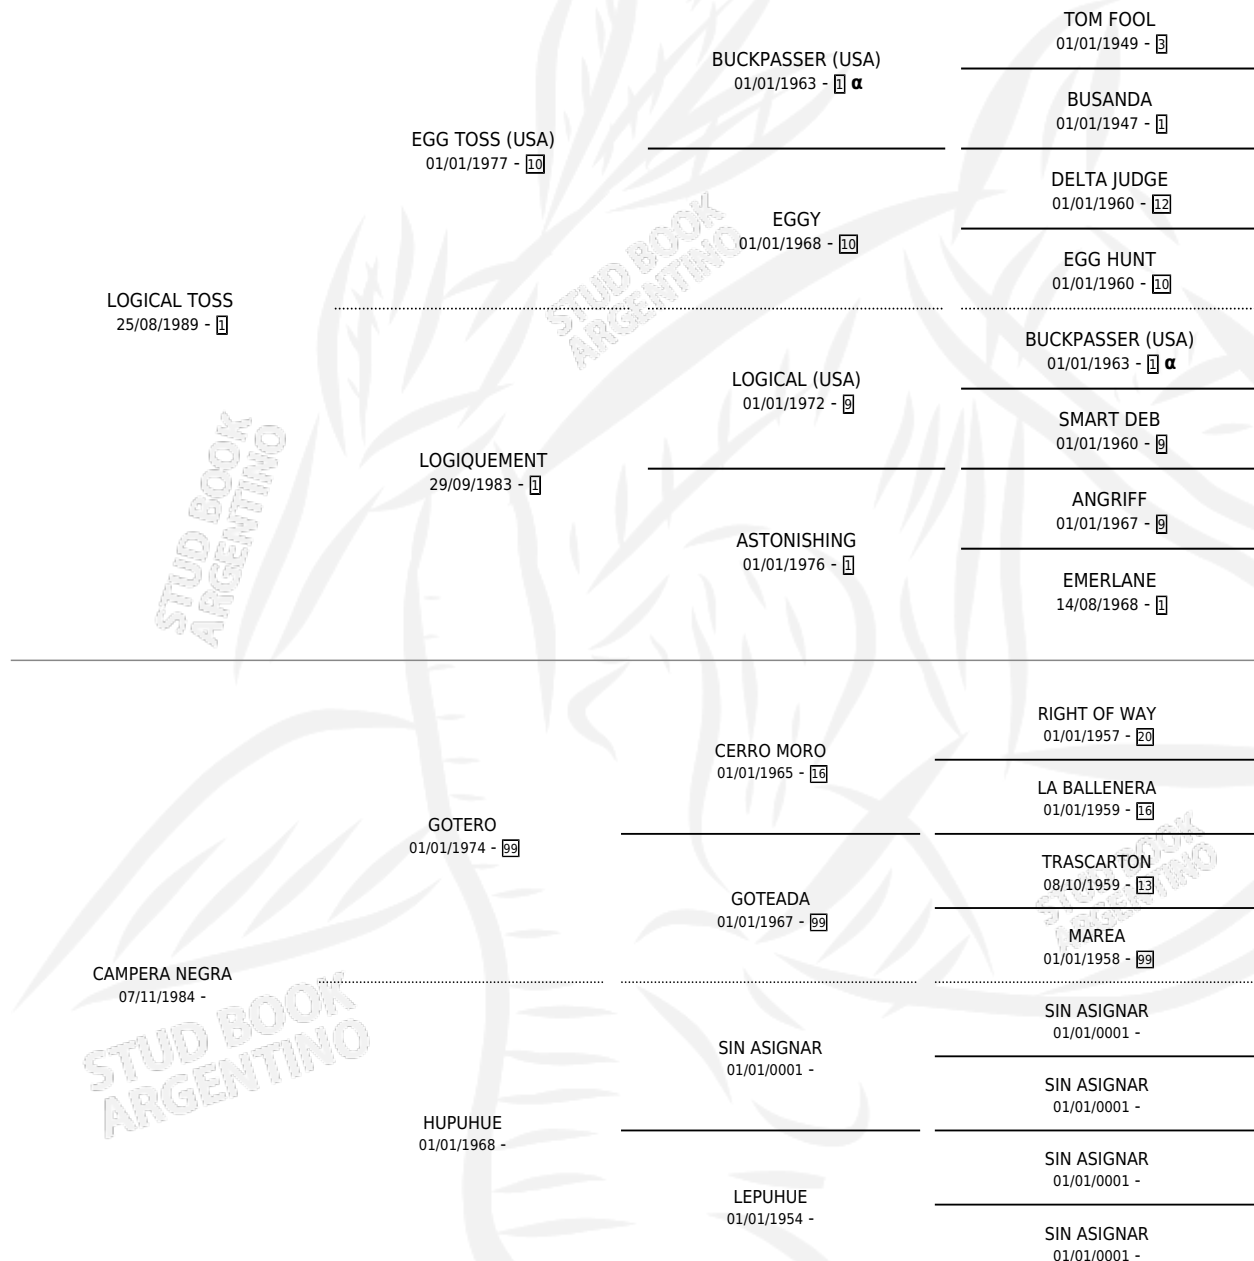

CAMPERA TOSS

por LOGICAL TOSS y CAMPERA NEGRA por GOTERO

Argentina · Hembra · Zaino · SP · 15/11/1997
Familia · Volumen 36

ESTADO

TIPIFICACIÓN SANGUÍNEA	✓
TIPIFICACIÓN POR ADN	X
PASAPORTE	X
IDENTIFICACIÓN POR MICROCHIP	X
REPRODUCTOR	✓

Lugar de nacimiento: Harvey
Criador: Sin dato

~

HIJOS

	MACHOS	HEMBRAS
2 NACIERON	0	2
SIN ACTUACIONES		

PEDIGREE

INBREEDING : α

S

mientos 2 / Efectividad 66.67%

PADRILLO	PRODUCTO	CRIADOR	1ER SERVICIO	ÚLTIMO SERVICIO
HOCICO AZUL	∅		08/10/2002	09/10/2002
HOCICO AZUL	NEGRA HERMOSA (H Z, 22/09/2002)	SIN DATO	06/10/2001	08/10/2001
HOCICO AZUL	CAMPERA AZUL (H Z, 10/09/2001)	SIN DATO	18/09/2000	20/09/2000