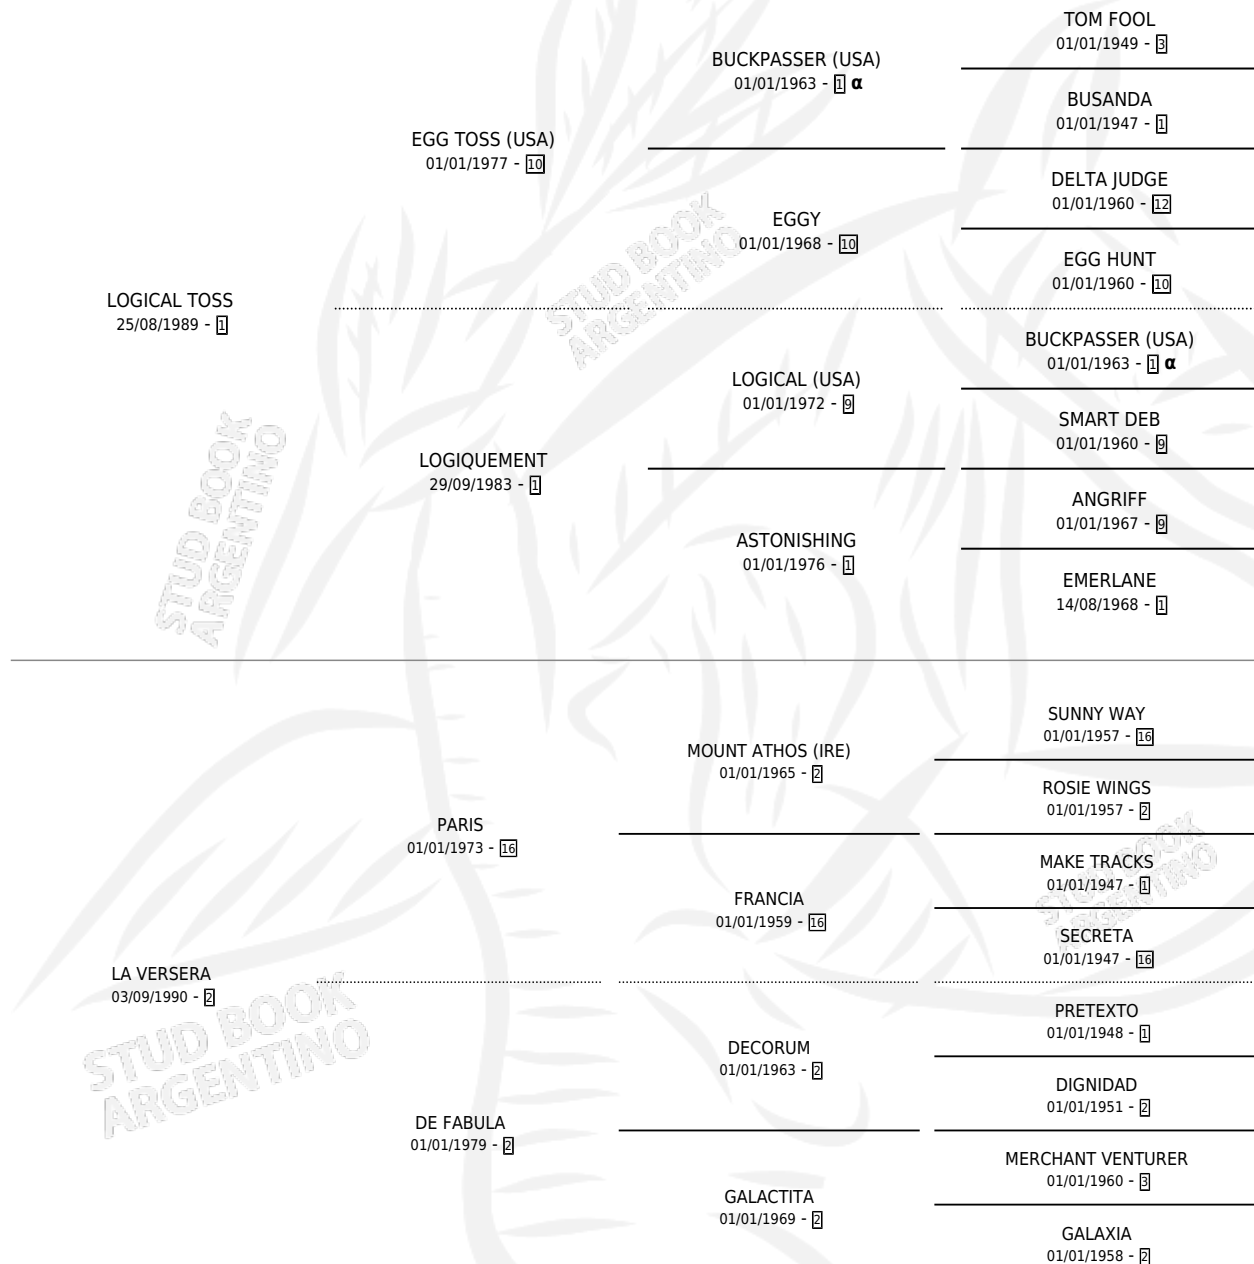

VERSO TOSS

por LOGICAL TOSS y LA VERSERA por PARIS

Argentina · Macho · Zaino · SP · 10/11/1997
Familia 2-n · Volumen 36

ESTADO

TIPIFICACIÓN SANGUÍNEA	X
TIPIFICACIÓN POR ADN	X
PASAPORTE	X
IDENTIFICACIÓN POR MICROCHIP	X
REPRODUCTOR	X

Lugar de nacimiento: Harvey

Criador: Sin dato

PEDIGREE

INBREEDING : α

VERSO TOSS

Datos oficiales del Stud Book Argentino

Documento generado el 02/05/2026

studbook.org.ar