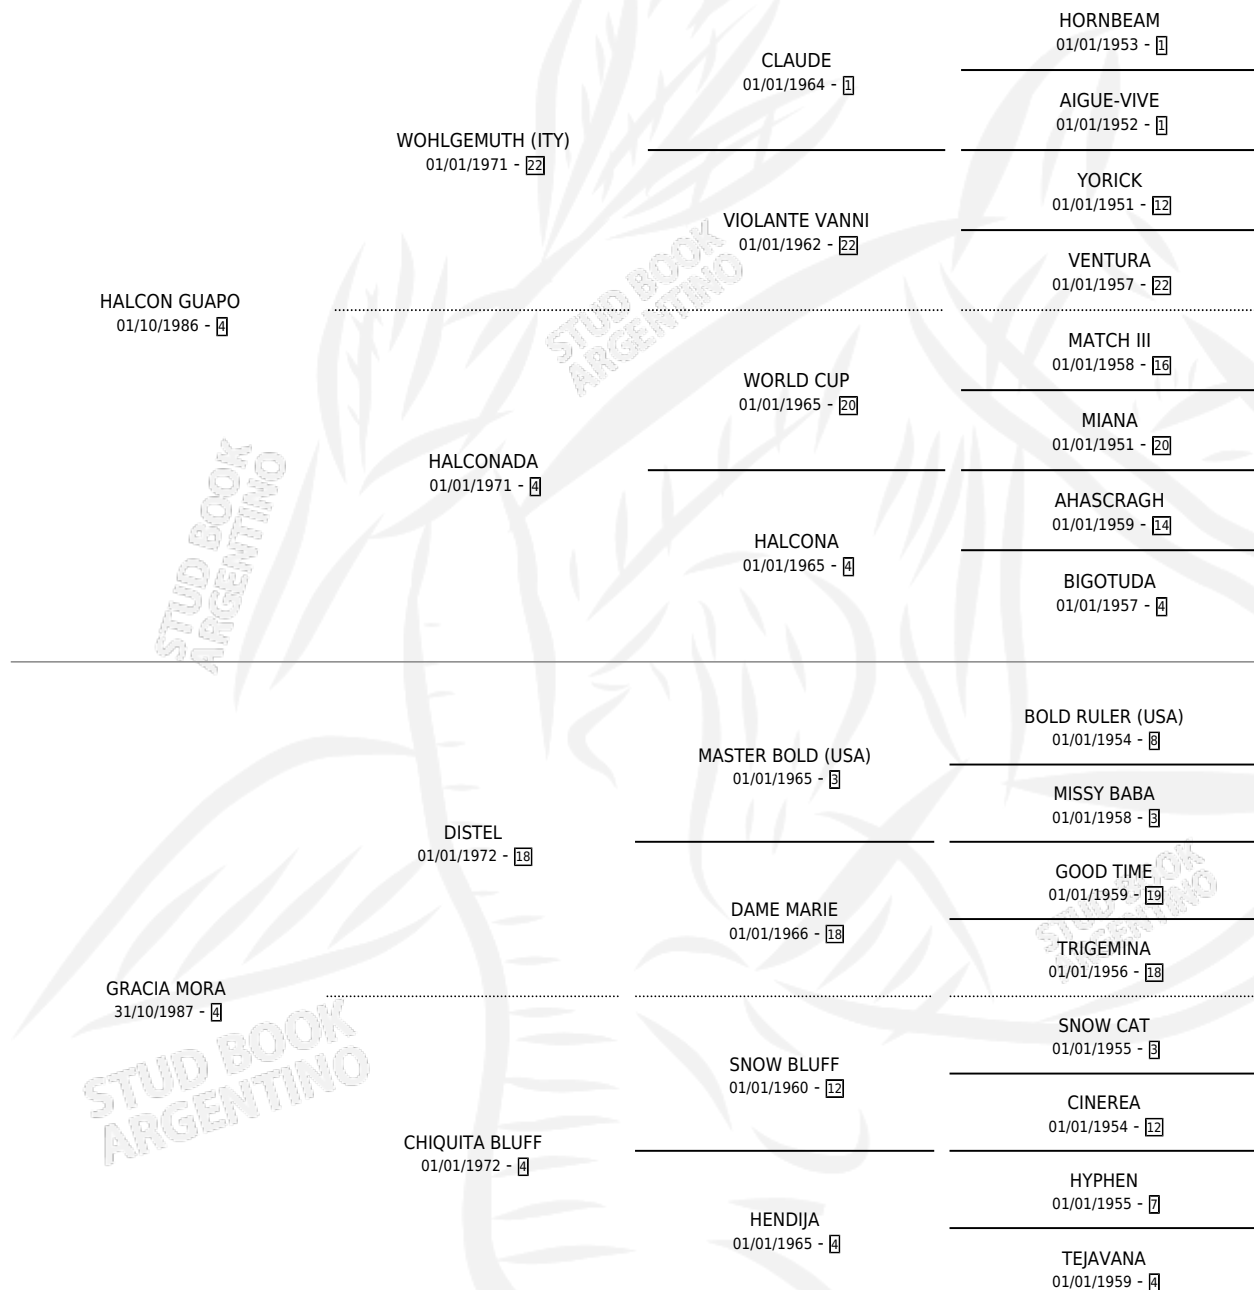

IGNACIO GUAPO

por HALCON GUAPO y GRACIA MORA por DISTEL

Argentina · Macho · Zaino Colorado · SP · 20/11/1997
Familia 4-b · Volumen 36

ESTADO

TIPIFICACIÓN SANGUÍNEA	✓
TIPIFICACIÓN POR ADN	X
PASAPORTE	X
IDENTIFICACIÓN POR MICROCHIP	X
REPRODUCTOR	X

Lugar de nacimiento: Las Mercedes

Criador: Sin dato

PEDIGREE

IGNACIO GUAPO

Datos oficiales del Stud Book Argentino

Documento generado el 04/05/2026

studbook.org.ar