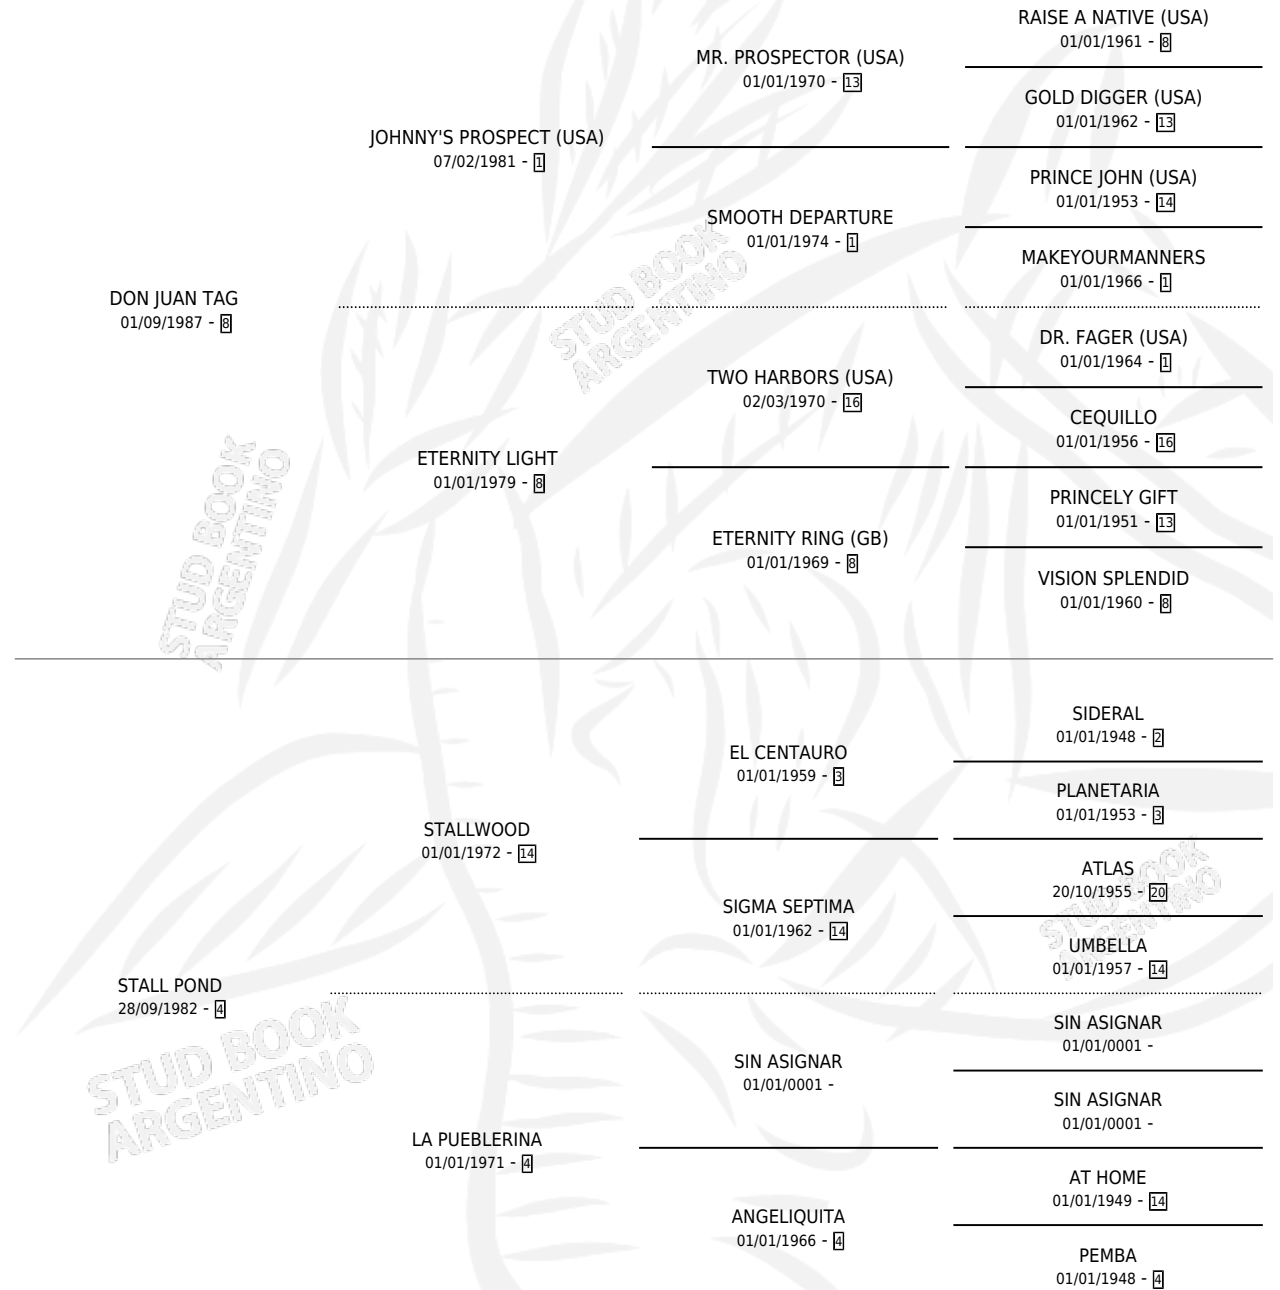

JUANA PUEBLA

por DON JUAN TAG y STALL POND por STALLWOOD

Argentina · Hembra · Zaino · SP · 07/12/1997
Familia 4-k · Volumen 36

ESTADO

TIPIFICACIÓN SANGUÍNEA	✓
TIPIFICACIÓN POR ADN	✓
PASAPORTE	X
IDENTIFICACIÓN POR MICROCHIP	X
REPRODUCTOR	✓

Lugar de nacimiento: Los Castaños

Criador: Sin dato

~

HIJOS

	MACHOS	HEMBRAS
7 NACIERON	4	3
3 CORRIERON	1	2
3 GANARON	1	2
0 GANADORES CL	0 GANADORES GR	0 GANADORES G1

PEDIGREE

S

cimientos 7 / Efectividad 70.00%