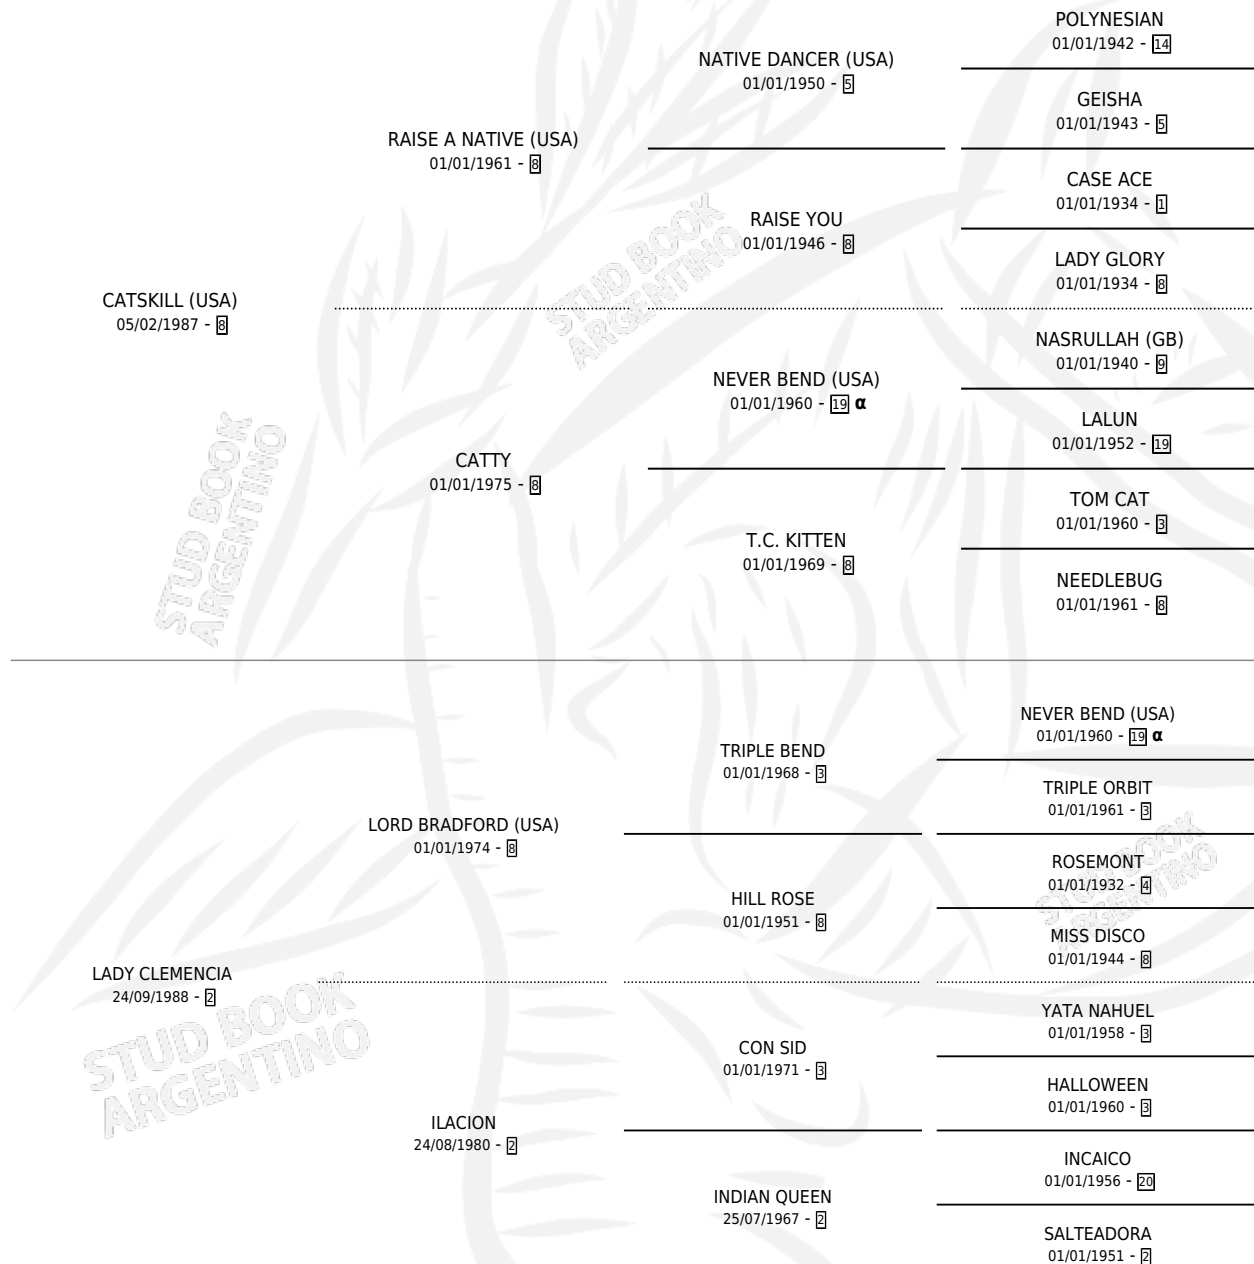

# SEÑORITA CAT

por CATSKILL (USA) y LADY CLEMENCIA por LORD BRADFORD (USA)

Argentina · Hembra · Zaino · SP · 10/11/1997  
Familia 2-h · Volumen 36

## ESTADO

TIPIFICACIÓN SANGUÍNEA	✓
TIPIFICACIÓN POR ADN	X
PASAPORTE	X
IDENTIFICACIÓN POR MICROCHIP	X
REPRODUCTOR	X

**Lugar de nacimiento:** Vikeda  
**Criador:** Sin dato

**Ganadora de 2 carreras** en Palermo y La Plata - \$7,892, a los 4 años.

POR DISTANCIA

HIPODROMO	CC	1°	2°	3°	4°	5°	NP	CLC	CLG	CLCG1	CLGG1	IMPORTE
<b>PALERMO</b>	8	1	0	1	1	0	5	0	0	0	0	\$4,257
1600 MTS	1	0	0	0	0	0	1	0	0	0	0	\$0
1200 MTS	5	1	0	0	1	0	3	0	0	0	0	\$3,850
1000 MTS	1	0	0	1	0	0	0	0	0	0	0	\$407
1400 MTS	1	0	0	0	0	0	1	0	0	0	0	\$0
<b>LA PLATA</b>	3	1	1	0	1	0	0	0	0	0	0	\$3,635
1200 MTS	2	1	1	0	0	0	0	0	0	0	0	\$3,470
1100 MTS	1	0	0	0	1	0	0	0	0	0	0	\$165
<b>SAN ISIDRO</b>	1	0	0	0	0	0	1	0	0	0	0	\$0
1200 MTS	1	0	0	0	0	0	1	0	0	0	0	\$0