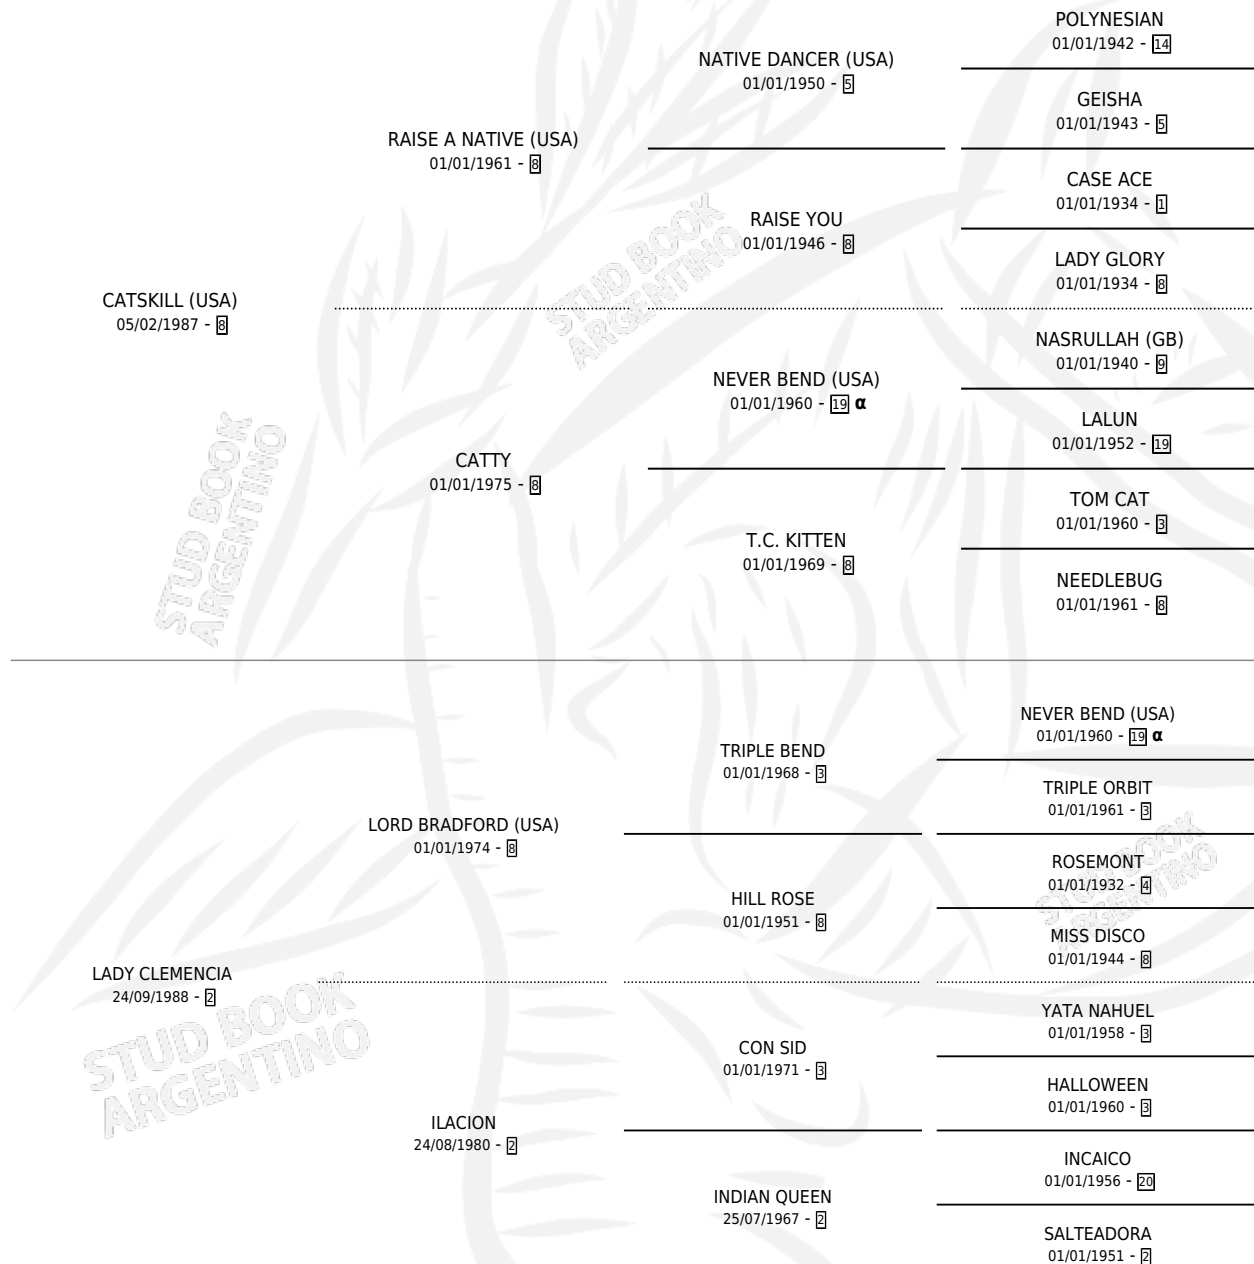

SEÑORITA CAT

por CATSKILL (USA) y LADY CLEMENCIA por LORD BRADFORD (USA)

Argentina · Hembra · Zaino · SP · 10/11/1997
Familia 2-h · Volumen 36

ESTADO

TIPIFICACIÓN SANGUÍNEA	✓
TIPIFICACIÓN POR ADN	X
PASAPORTE	X
IDENTIFICACIÓN POR MICROCHIP	X
REPRODUCTOR	X

Lugar de nacimiento: Vikeda
Criador: Sin dato

PEDIGREE

INBREEDING : α

CAMPAÑA

Solo carreras oficiales de Argentina

POR EDAD

EDAD	CC	1°	2°	3°	4°	5°	NP	CLC	CLG	CLCG1	CLGG1	IMPORTE	GANANCIA / CC
4 AÑOS	12	2	1	1	2	0	6	0	0	0	0	\$7,892	\$658
TOTALES	12	2	1	1	2	0	6	0	0	0	0	\$7,892	\$658
%		16.7%	8.3%	8.3%	16.7%	0.0%	50.0%	0.0%	0.0%	0.0%	0.0%		

Ganadora de 2 carreras en Palermo y La Plata - \$7,892, a los 4 años.

POR DISTANCIA

HIPODROMO	CC	1°	2°	3°	4°	5°	NP	CLC	CLG	CLCG1	CLGG1	IMPORTE
PALERMO	8	1	0	1	1	0	5	0	0	0	0	\$4,257
1600 MTS	1	0	0	0	0	0	1	0	0	0	0	\$0
1200 MTS	5	1	0	0	1	0	3	0	0	0	0	\$3,850
1000 MTS	1	0	0	1	0	0	0	0	0	0	0	\$407
1400 MTS	1	0	0	0	0	0	1	0	0	0	0	\$0
LA PLATA	3	1	1	0	1	0	0	0	0	0	0	\$3,635
1200 MTS	2	1	1	0	0	0	0	0	0	0	0	\$3,470
1100 MTS	1	0	0	0	1	0	0	0	0	0	0	\$165
SAN ISIDRO	1	0	0	0	0	0	1	0	0	0	0	\$0
1200 MTS	1	0	0	0	0	0	1	0	0	0	0	\$0