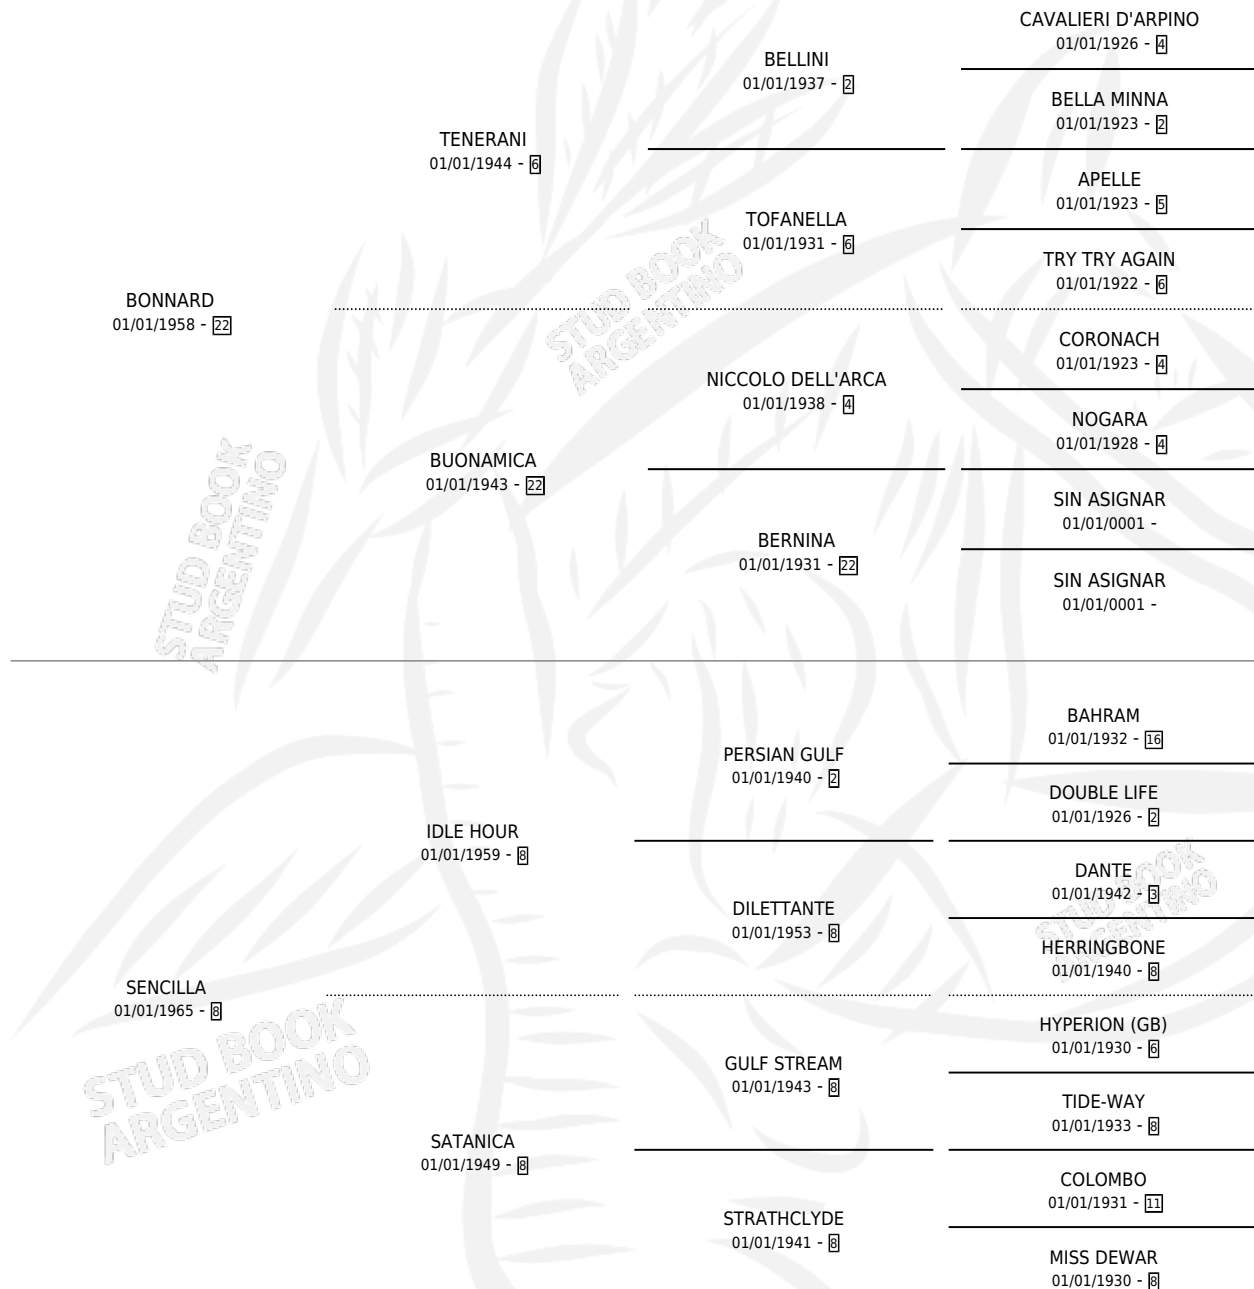

SAMARIA

por **BONNARD** y **SENCILLA** por **IDLE HOUR**

Argentina · Hembra · Alazan Tostado · SP · 01/01/1973
Familia 8-d · Volumen 28

ESTADO

TIPIFICACIÓN SANGUÍNEA	X
TIPIFICACIÓN POR ADN	X
PASAPORTE	X
IDENTIFICACIÓN POR MICROCHIP	X
REPRODUCTOR	✓

Lugar de nacimiento: Campo particular

Criador: Sin dato

~

HIJOS

	MACHOS	HEMBRAS
2 NACIERON	2	0
1 CORRIERON	1	0
1 GANARON	1	0
0 GANADORES CL	0 GANADORES GR	0 GANADORES G1

PEDIGREE