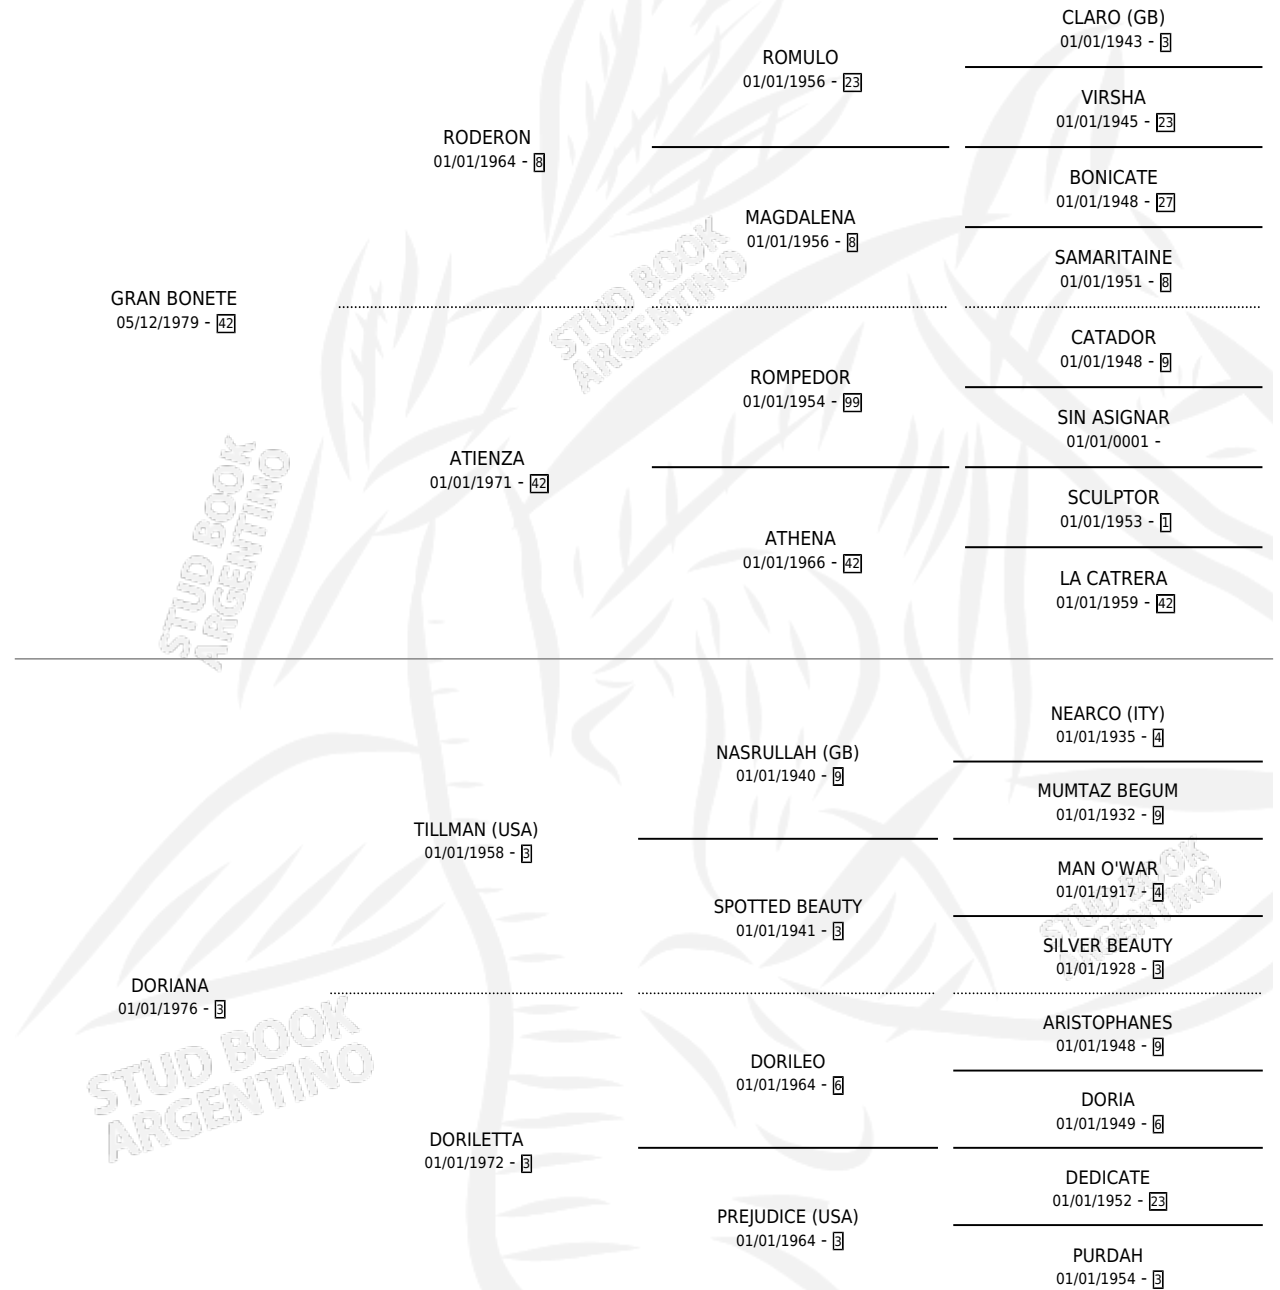

DORETTE

por **GRAN BONETE** y **DORIANA** por **TILLMAN (USA)**

Argentina · Hembra · Alazan · SP · 05/12/1997
Familia 3-I · Volumen 36

ESTADO

TIPIFICACIÓN SANGUÍNEA	✓
TIPIFICACIÓN POR ADN	X
PASAPORTE	X
IDENTIFICACIÓN POR MICROCHIP	X
REPRODUCTOR	X

Lugar de nacimiento: Masama

Criador: Masama

PEDIGREE

DORETTE

Datos oficiales del Stud Book Argentino

Documento generado el 06/05/2026

studbook.org.ar