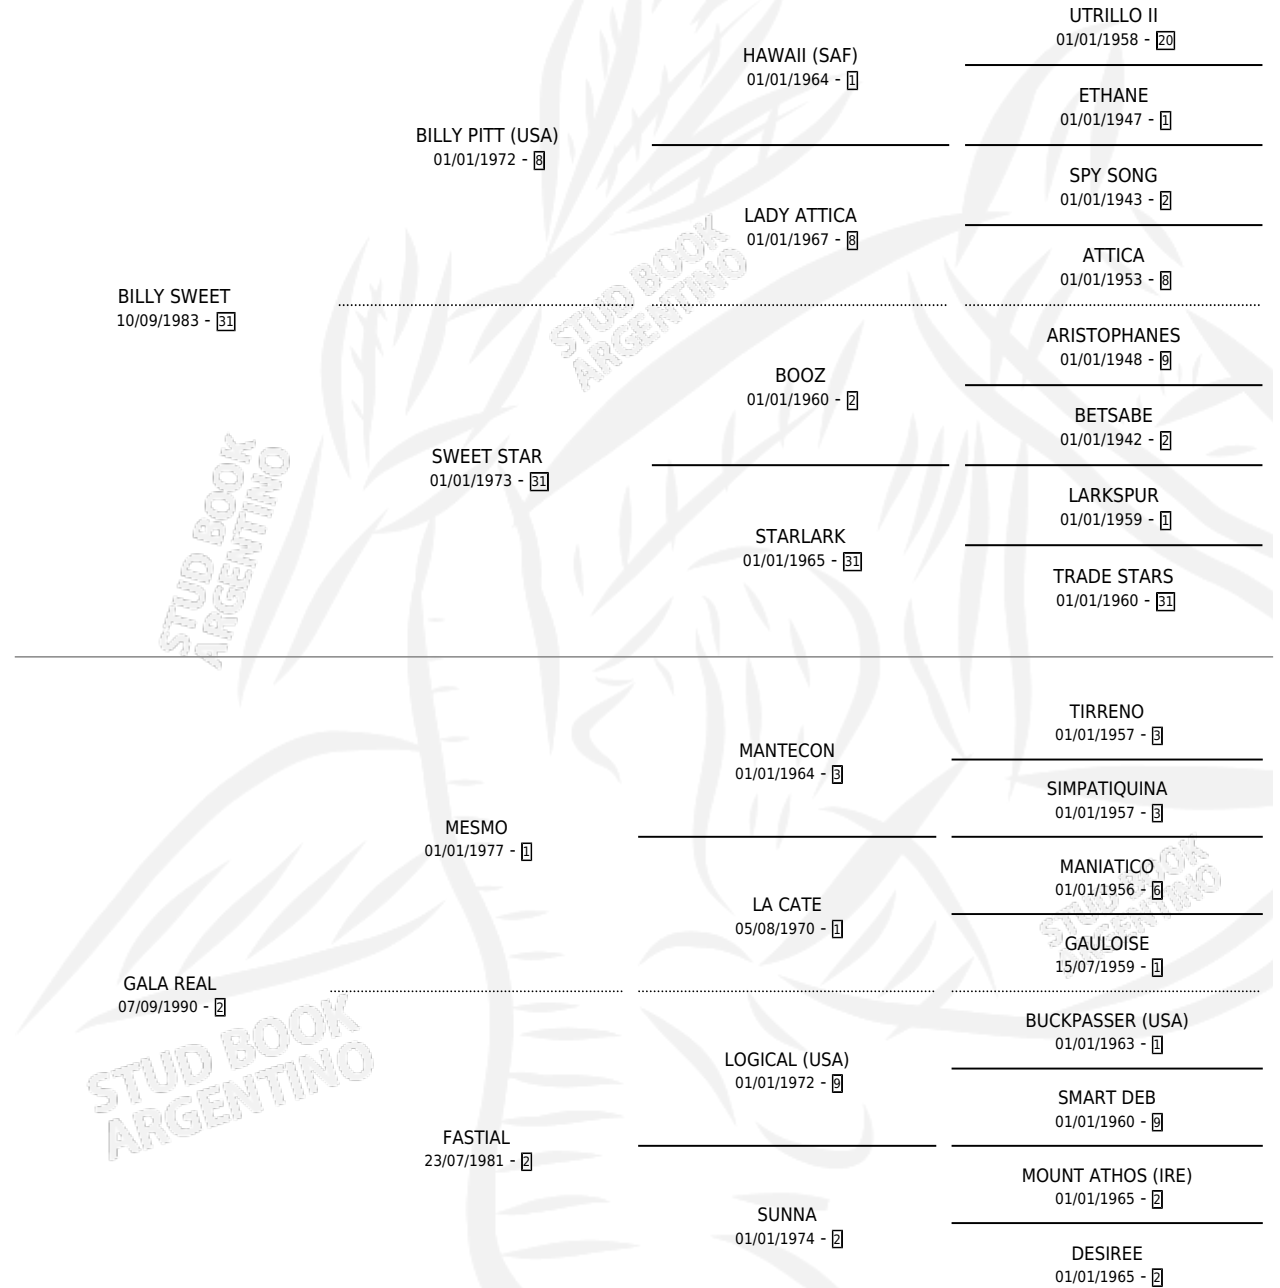

BILLY PINTO

por **BILLY SWEET** y **GALA REAL** por **MESMO**

Argentina · Macho · Alazan · SP · 02/11/1997
Familia 2-u · Volumen 36

ESTADO

TIPIFICACIÓN SANGUÍNEA	✓
TIPIFICACIÓN POR ADN	X
PASAPORTE	X
IDENTIFICACIÓN POR MICROCHIP	X
REPRODUCTOR	X

Lugar de nacimiento: El Tio

Criador: Sin dato

PEDIGREE

BILLY PINTO

Datos oficiales del Stud Book Argentino

Documento generado el 11/05/2026

studbook.org.ar