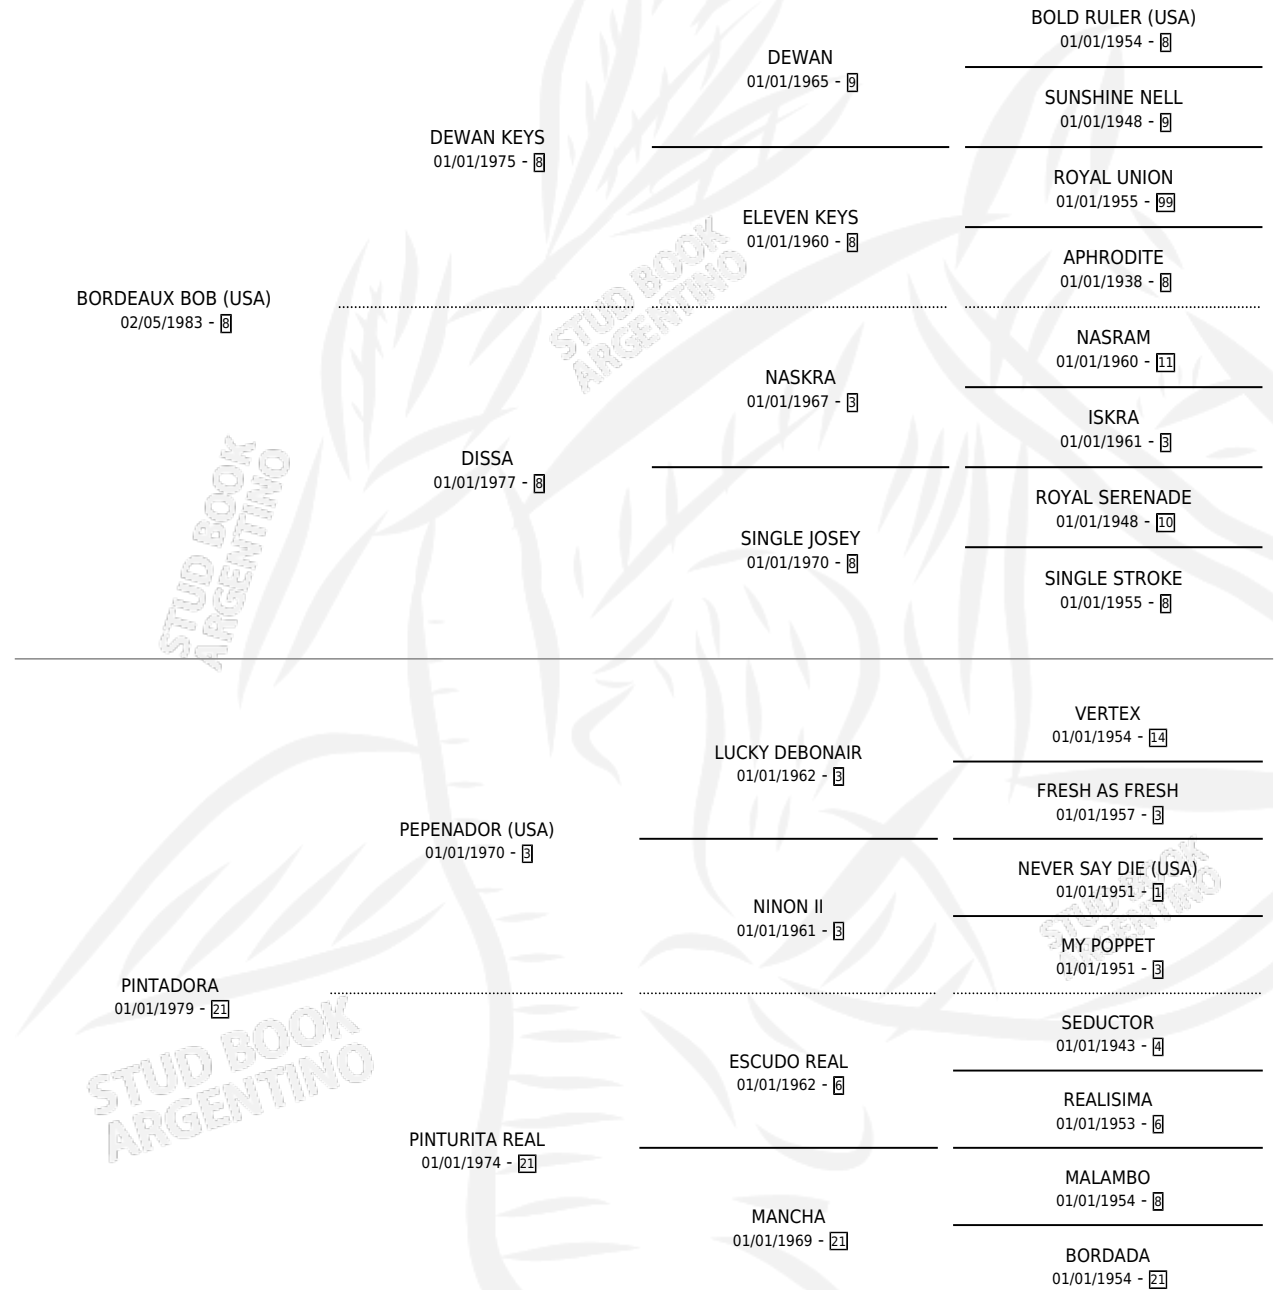

PIN BORDEAUX

por **BORDEAUX BOB (USA)** y **PINTADORA** por **PEPENADOR (USA)**

Argentina · Hembra · Alazan Tostado · SP · 09/11/1997
Familia 21 · Volumen 36

ESTADO

TIPIFICACIÓN SANGUÍNEA	✓
TIPIFICACIÓN POR ADN	X
PASAPORTE	X
IDENTIFICACIÓN POR MICROCHIP	X
REPRODUCTOR	✓

Lugar de nacimiento: Dilu

Criador: Sin dato

~

HIJOS

	MACHOS	HEMBRAS
1 NACIERON	1	0
1 CORRIERON	1	0

SIN ACTUACIONES

PEDIGREE

S

mientos 1 / Efectividad 50.00%

PADRILLO	PRODUCTO	CRIADOR	1ER SERVICIO	ÚLTIMO SERVICIO
KAMYACHO	∅		18/11/2004	18/11/2004
NUGGET	JEFF SIOUX (M Z, 03/10/2004)	SIN DATO	01/10/2003	02/10/2003

RIN BORDEAUX

Datos oficiales del Stud Book Argentino