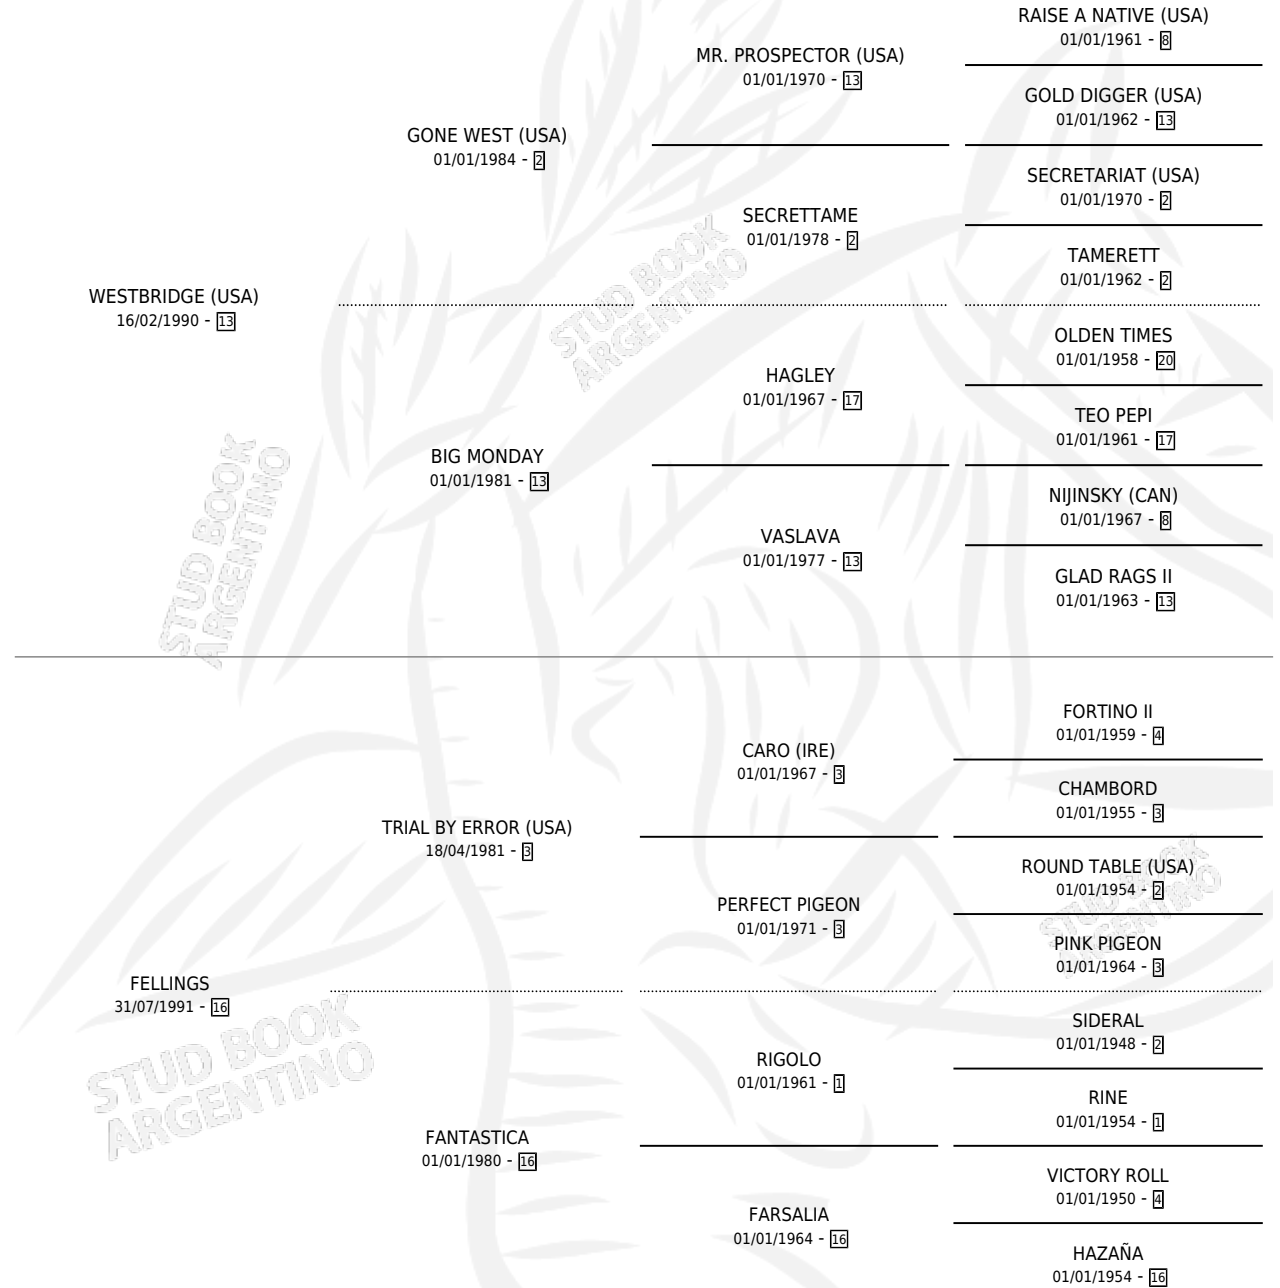

Lugar de nacimiento: Dilu

Criador: Sin dato

~

HIJOS

	MACHOS	HEMBRAS
9 NACIERON	3	6
2 CORRIERON	2	0
2 GANARON	2	0

0	0	0
GANADORES CL	GANADORES GR	GANADORES G1

PEDIGREE

CAMPAÑA

Solo carreras oficiales de Argentina

POR EDAD

EDAD	CC	1°	2°	3°	4°	5°	NP	CLC	CLG	CLCG1	CLGG1	IMPORTE	GANANCIA / CC
3 AÑOS	3	0	0	0	0	0	3	0	0	0	0	\$0	\$0
TOTALES	3	0	0	0	0	0	3	0	0	0	0	\$0	\$0
%		0.0%	0.0%	0.0%	0.0%	0.0%	100%	0.0%	0.0%	0.0%	0.0%		