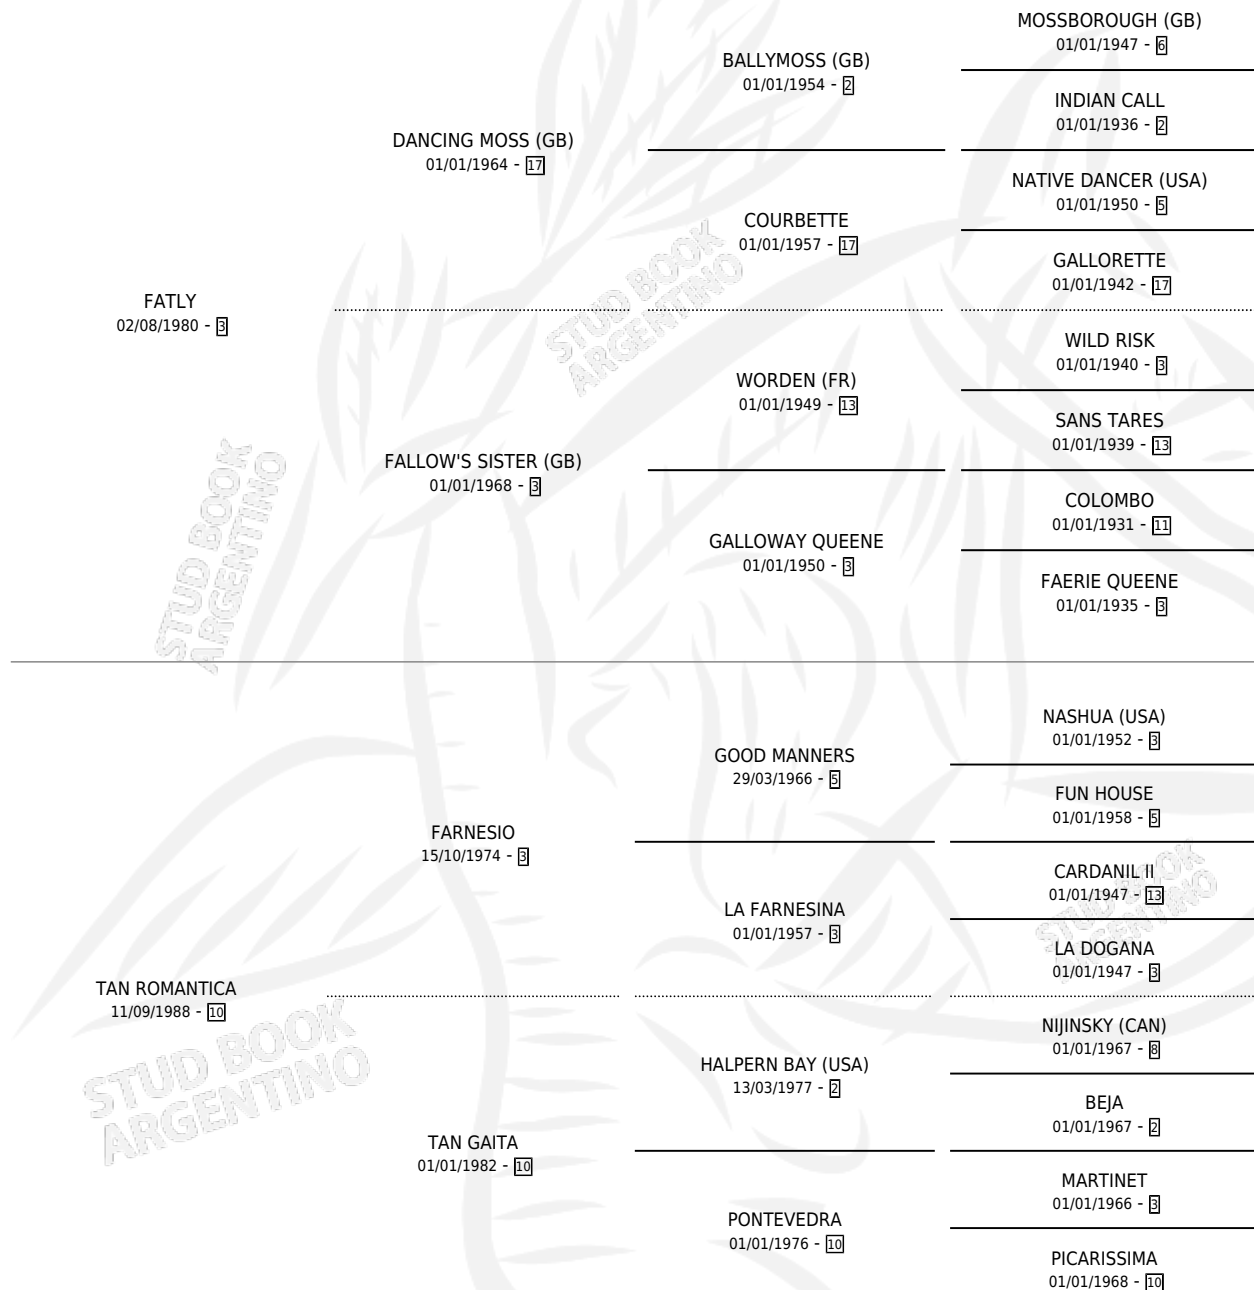

FANCY TAN

por **FATLY** y **TAN ROMANTICA** por **FARNESIO**

Argentina · Hembra · Zaino Doradillo · SP · 16/11/1997
Familia 10-a · Volumen 36

ESTADO

TIPIFICACIÓN SANGUÍNEA	✓
TIPIFICACIÓN POR ADN	✓
PASAPORTE	X
IDENTIFICACIÓN POR MICROCHIP	X
REPRODUCTOR	✓

Lugar de nacimiento: Los Prados

Criador: Los Prados

~

HIJOS

	MACHOS	HEMBRAS
5 NACIERON	3	2
2 CORRIERON	1	1
1 GANARON	1	0
0 GANADORES CL	0 GANADORES GR	0 GANADORES G1

PEDIGREE