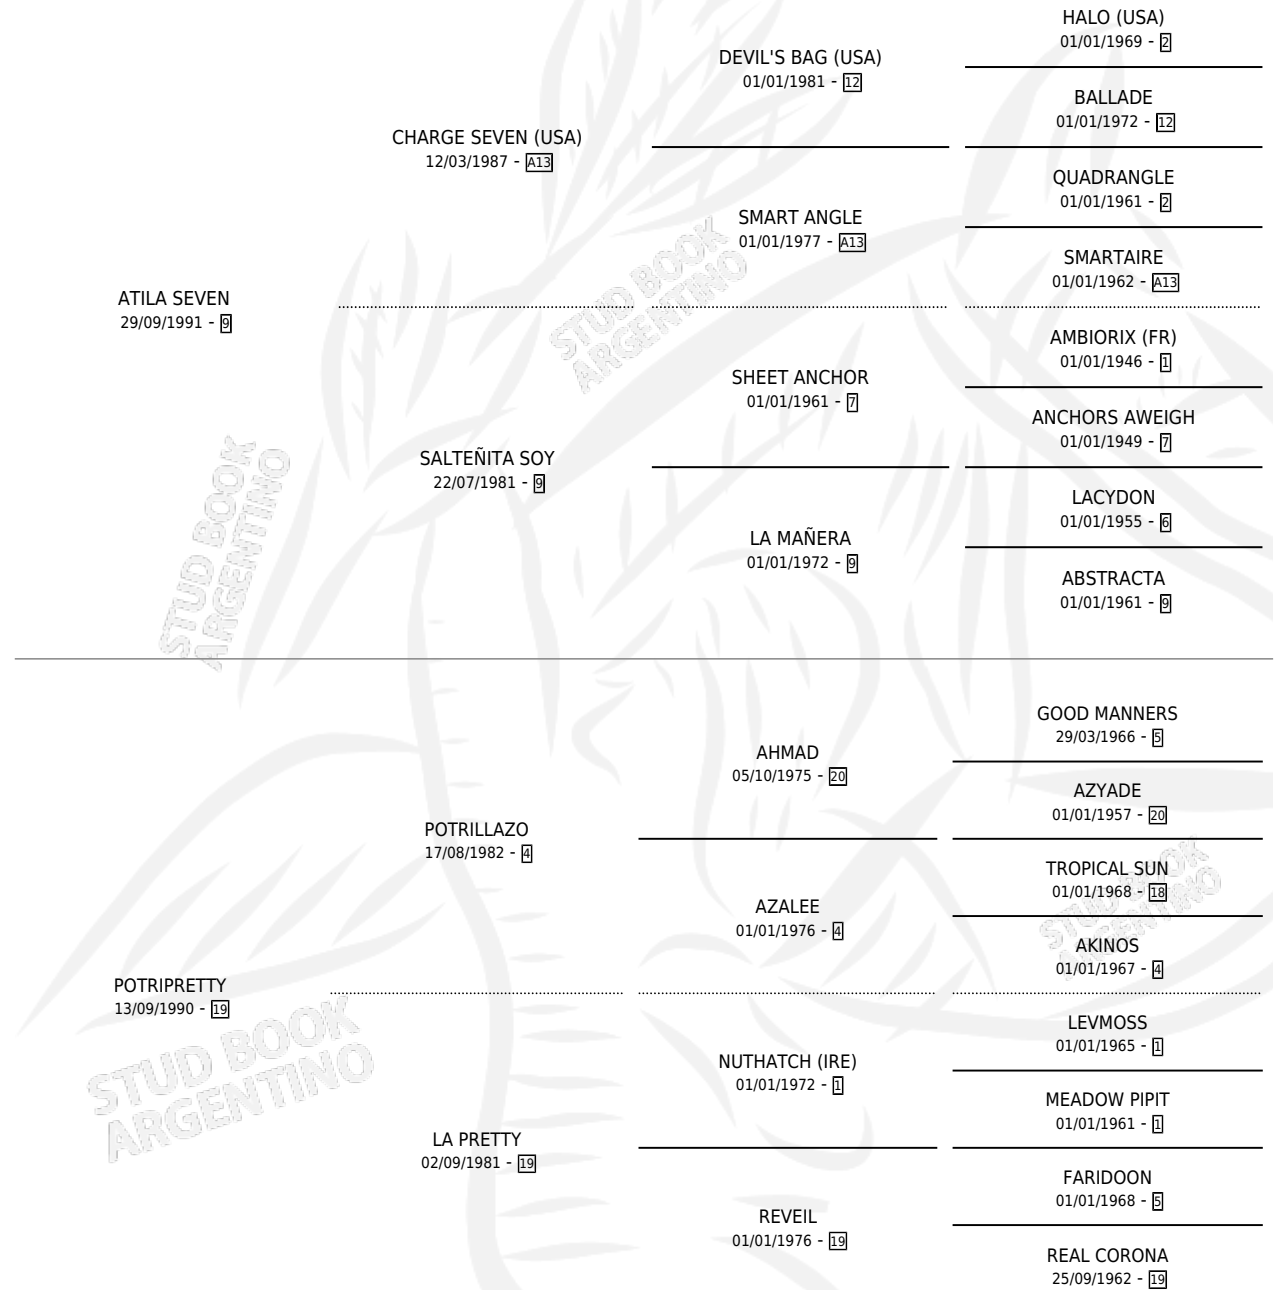

INDIA PRECIOSA

por ATILA SEVEN y POTRIPRETTY por POTRILLAZO

Argentina · Hembra · Zaino · SP · 12/11/1997
Familia 19 · Volumen 36

ESTADO

TIPIFICACIÓN SANGUÍNEA	X
TIPIFICACIÓN POR ADN	X
PASAPORTE	X
IDENTIFICACIÓN POR MICROCHIP	X
REPRODUCTOR	✓

Lugar de nacimiento: Santa Telesfora

Criador: La Madrugada

PEDIGREE

S

mientos **0** / Efectividad **0.00%**

PADRILLO

PRODUCTO

CRIADOR

1ER SERVICIO

ÚLTIMO SERVICIO

PETTY WEST

∅

17/08/2004

07/10/2004

INDIA PRECIOSA

Datos oficiales del Stud Book Argentino