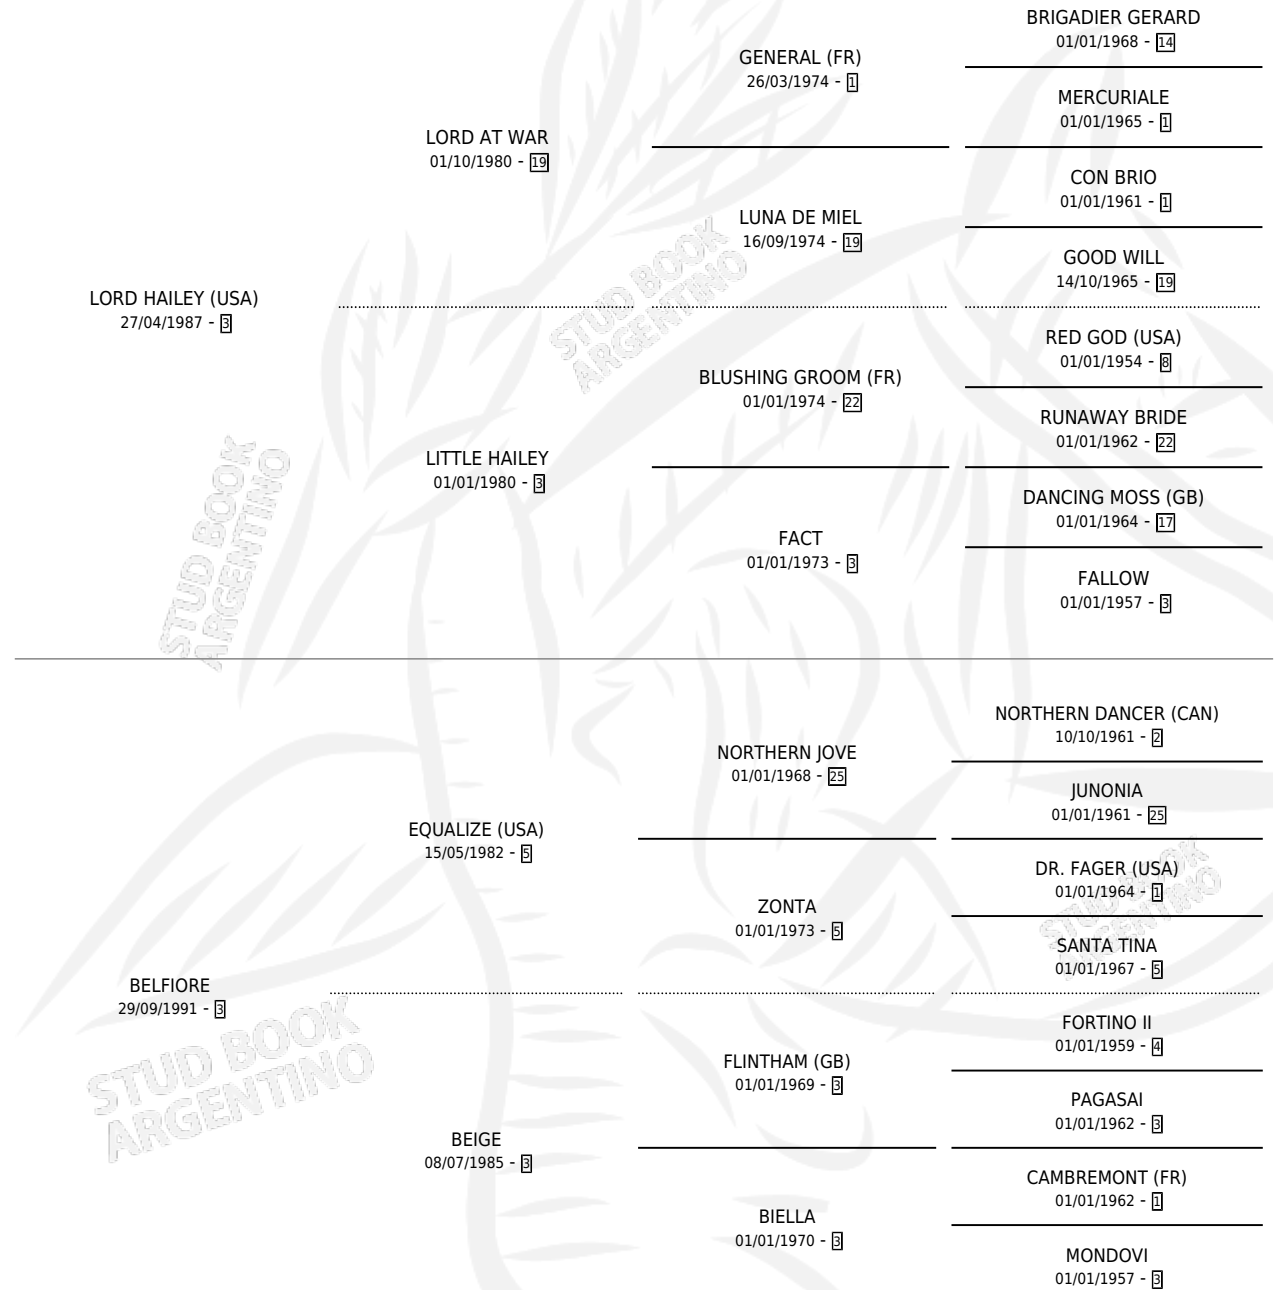

LORD BELF

por LORD HAILEY (USA) y BELFIORE por EQUALIZE (USA)

Argentina · Macho · Alazan o Tordillo · SP · 22/11/1997
Familia 3-f · Volumen 36

ESTADO

TIPIFICACIÓN SANGUÍNEA	X
TIPIFICACIÓN POR ADN	X
PASAPORTE	X
IDENTIFICACIÓN POR MICROCHIP	X
REPRODUCTOR	X

Lugar de nacimiento: Los Prados

Criador: Sin dato

PEDIGREE

LORD BELF

Datos oficiales del Stud Book Argentino

Documento generado el 02/05/2026

studbook.org.ar