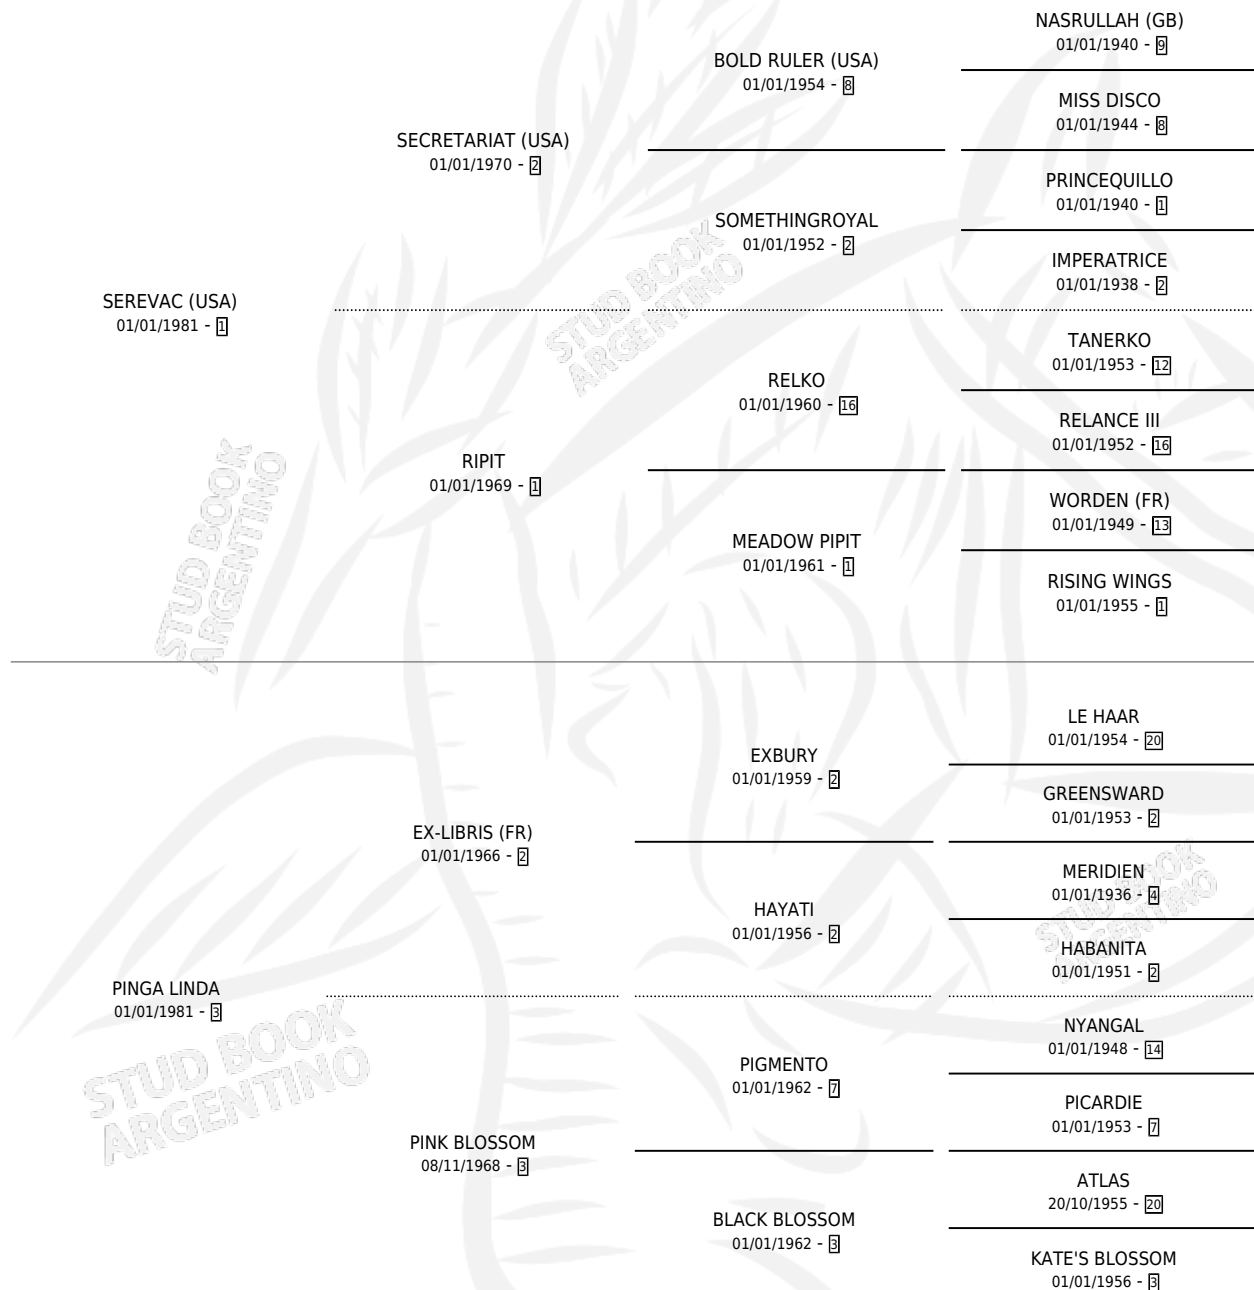

SERA PINGA

por SEREVAC (USA) y PINGA LINDA por EX-LIBRIS (FR)

Argentina · Hembra · Alazan · SP · 14/11/1997
Familia 3-n · Volumen 36

ESTADO

TIPIFICACIÓN SANGUÍNEA	✓
TIPIFICACIÓN POR ADN	✓
PASAPORTE	X
IDENTIFICACIÓN POR MICROCHIP	X
REPRODUCTOR	✓

Lugar de nacimiento: Lucero Del Sur

Criador: Lucero Del Sur

~

HIJOS

	MACHOS	HEMBRAS
8 NACIERON	4	4
3 CORRIERON	2	1

SIN ACTUACIONES

PEDIGREE