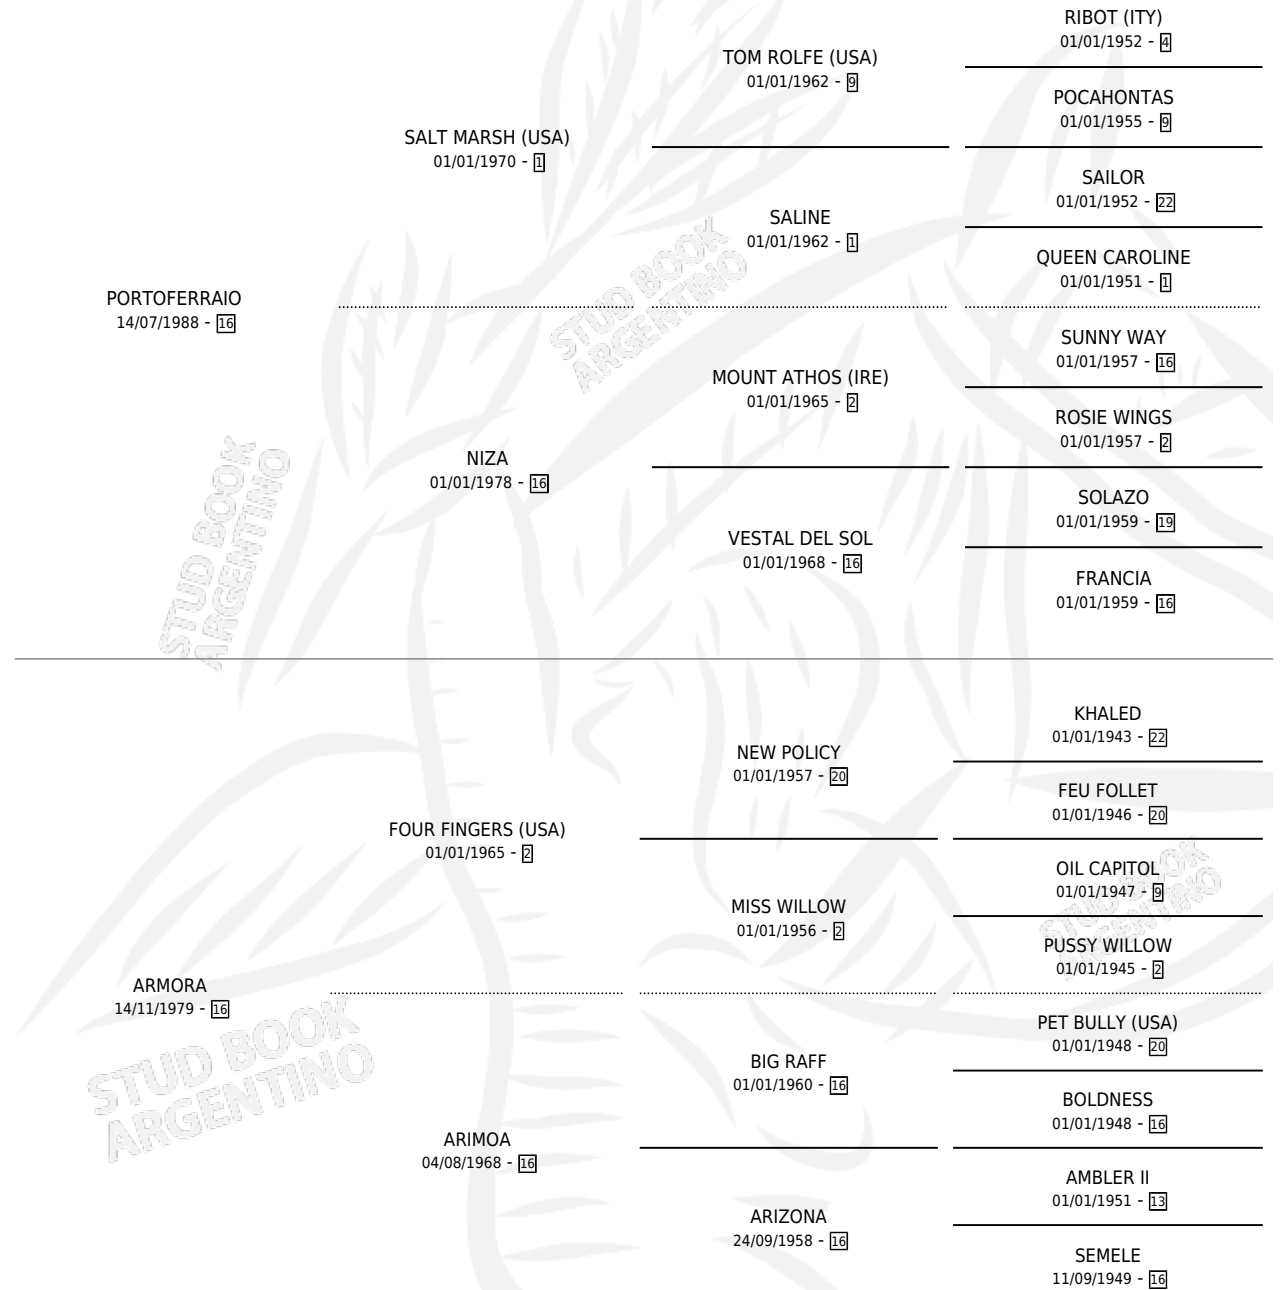

ANN PORTO

por PORTOFERRAIO y ARMORA por FOUR FINGERS (USA)

Argentina · Hembra · Alazan · SP · 25/11/1997
Familia 16-e · Volumen 36

ESTADO

TIPIFICACIÓN SANGUÍNEA	X
TIPIFICACIÓN POR ADN	X
PASAPORTE	X
IDENTIFICACIÓN POR MICROCHIP	X
REPRODUCTOR	X

Lugar de nacimiento: El Tala
Criador: Crespo Felix Eduardo

PEDIGREE

ANN PORTO

Datos oficiales del Stud Book Argentino

Documento generado el 14/05/2026

studbook.org.ar