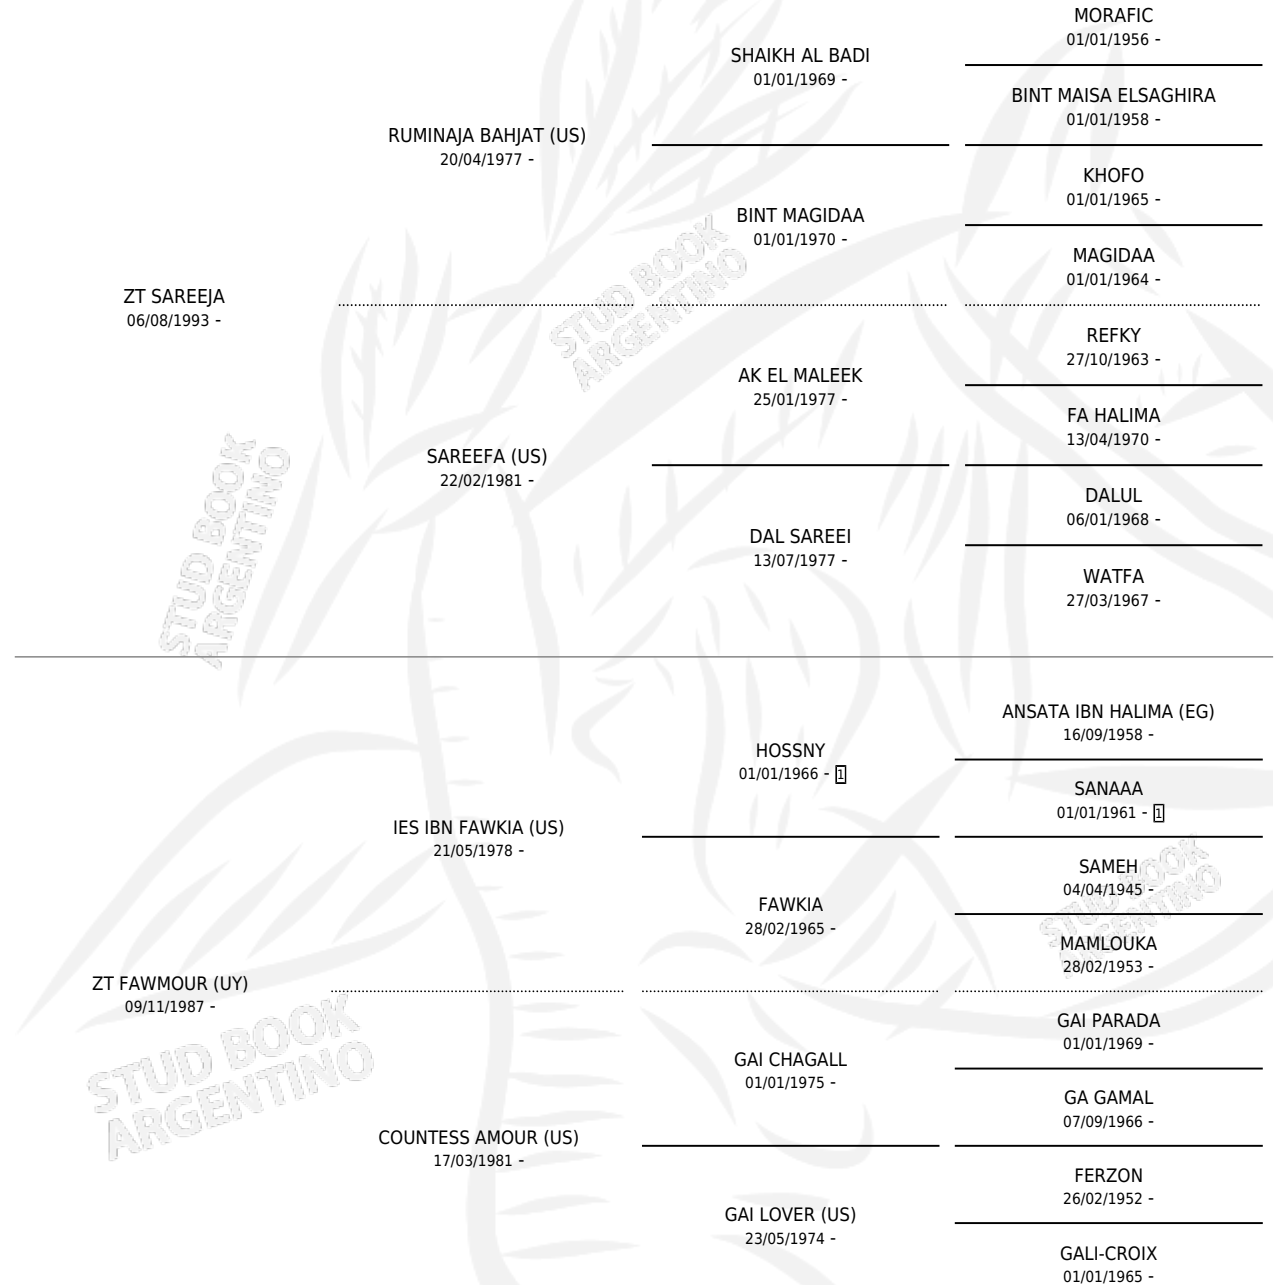

SM WINNIE

por ZT SAREEJA y ZT FAWMOUR (UY) por IES IBN FAWKIA (US)

Argentina · Hembra · Tordillo · AP · 03/12/1997
Familia · Volumen 36

ESTADO

TIPIFICACIÓN SANGUÍNEA	✓
TIPIFICACIÓN POR ADN	X
PASAPORTE	X
IDENTIFICACIÓN POR MICROCHIP	X
REPRODUCTOR	✓

Lugar de nacimiento: Maalesh
Criador: Maalesh

PEDIGREE

S

mientos 0 / Efectividad 0.00%

PADRILLO

PRODUCTO

CRIADOR

1ER SERVICIO