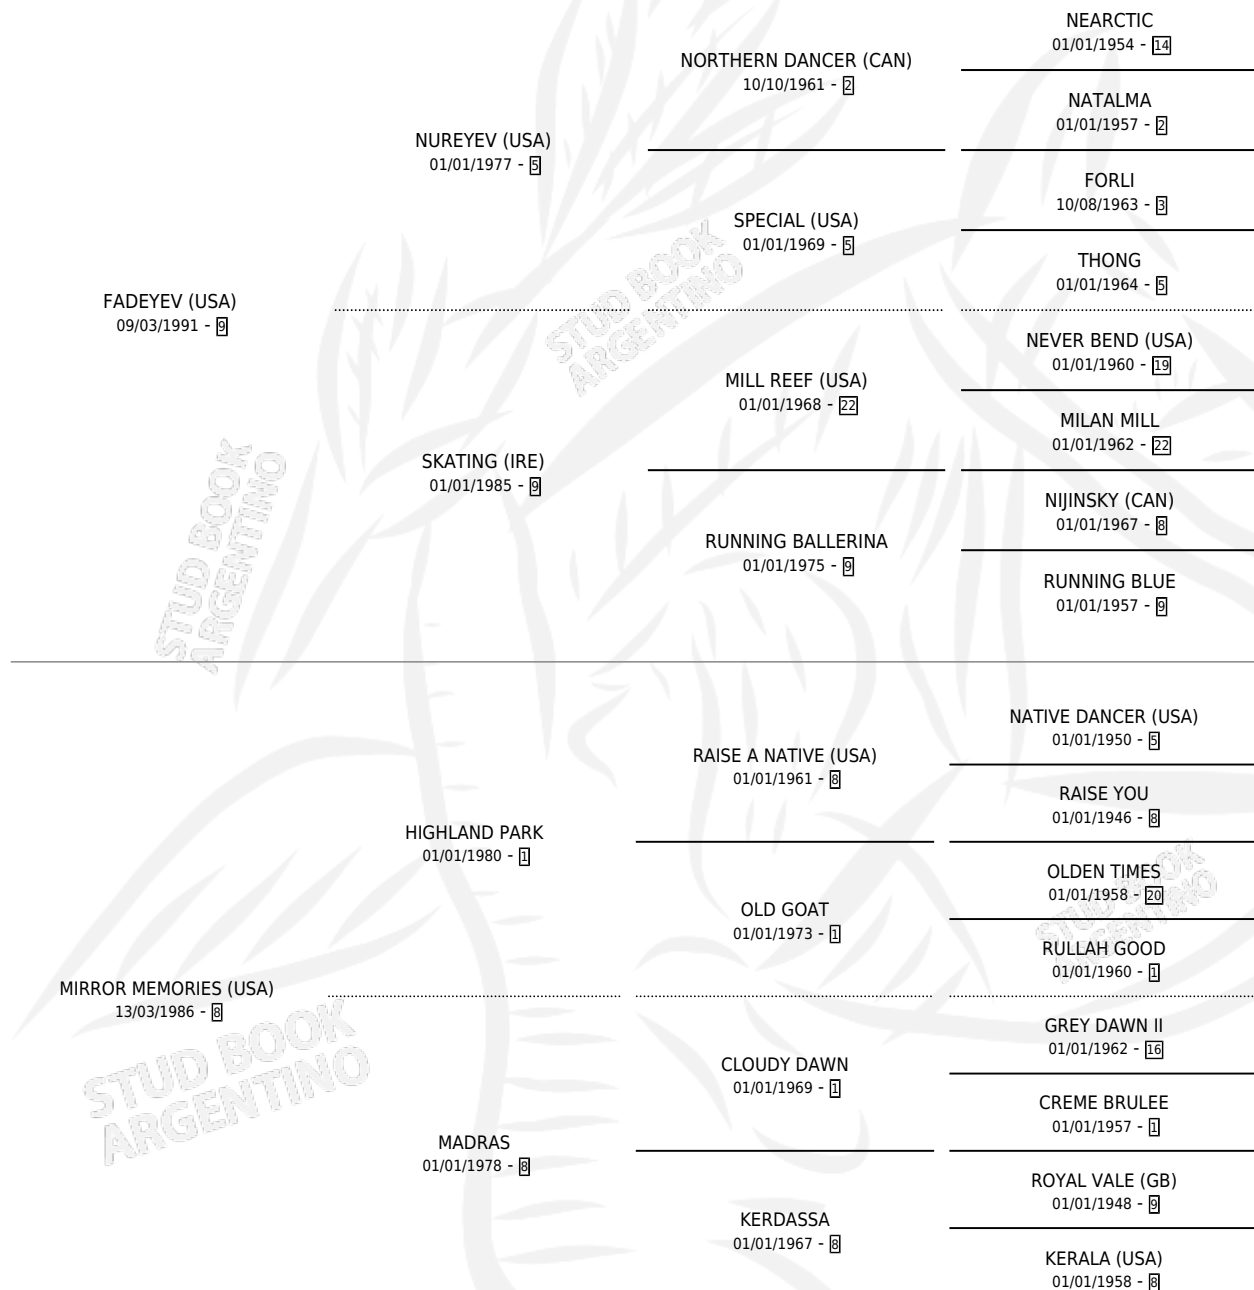

MIRROR BABY

por **FADEYEV (USA)** y **MIRROR MEMORIES (USA)** por **HIGHLAND PARK**

Argentina · Hembra · Tordillo · SP · 27/10/1997
Familia 8-h · Volumen 36

ESTADO

TIPIFICACIÓN SANGUÍNEA	✓
TIPIFICACIÓN POR ADN	✓
PASAPORTE	X
IDENTIFICACIÓN POR MICROCHIP	X
REPRODUCTOR	✓

Lugar de nacimiento: De La Pomme
Criador: De La Pomme

~

HIJOS

	MACHOS	HEMBRAS
9 NACIERON	6	3
8 CORRIERON	5	3
4 GANARON	3	1
0 GANADORES CL	0 GANADORES GR	0 GANADORES G1

PEDIGREE

CAMPAÑA

Solo carreras oficiales de Argentina