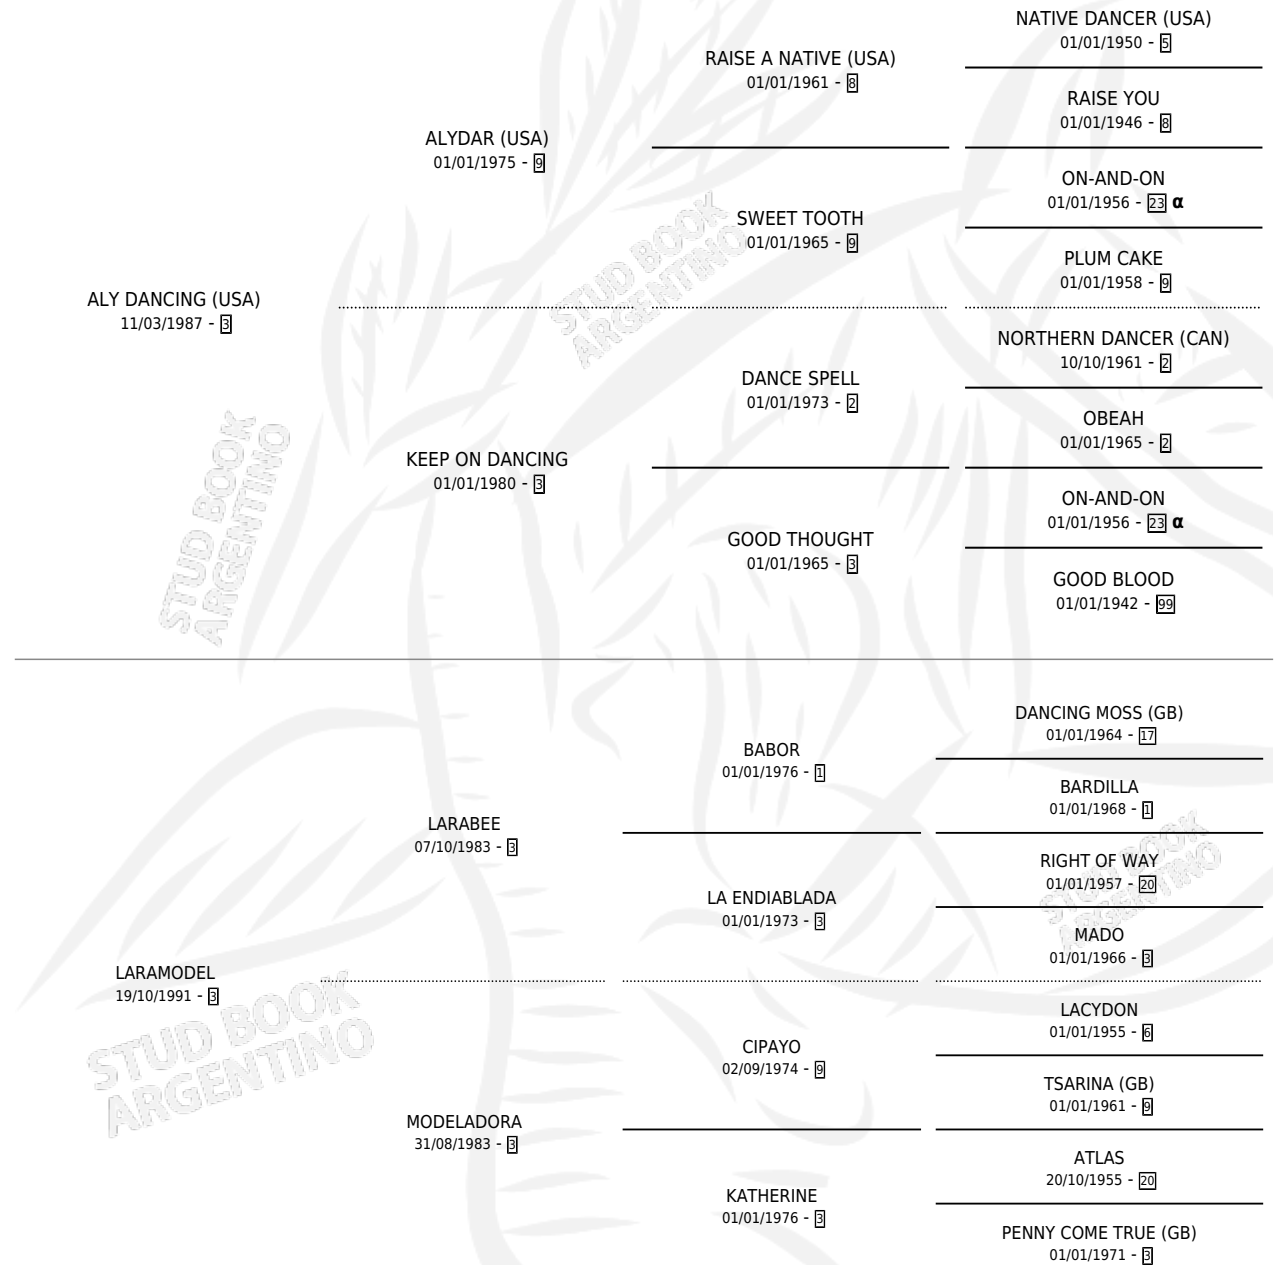

ALY MODELO

por **ALY DANCING (USA)** y **LARAMODEL** por **LARABEE**

Argentina · Hembra · Alazan Tostado · SP · 24/11/1997
Familia 3-h · Volumen 36

ESTADO

TIPIFICACIÓN SANGUÍNEA	✓
TIPIFICACIÓN POR ADN	X
PASAPORTE	X
IDENTIFICACIÓN POR MICROCHIP	X
REPRODUCTOR	X

Lugar de nacimiento: Manzanares

Criador: Sin dato

PEDIGREE

INBREEDING : α

CAMPAÑA

Solo carreras oficiales de Argentina

POR EDAD

EDAD	CC	1°	2°	3°	4°	5°	NP	CLC	CLG	CLCG1	CLGG1	IMPORTE	GANANCIA / CC
3 AÑOS	15	1	1	4	1	1	7	1	0	1	0	\$10,181	\$679
4 AÑOS	3	0	0	0	0	1	2	0	0	0	0	\$0	\$0
TOTALES	18	1	1	4	1	2	9	1	0	1	0	\$10,181	\$566
%		5.6%	5.6%	22.2%	5.6%	11.1%	50.0%	5.6%	0.0%	100%	0.0%		