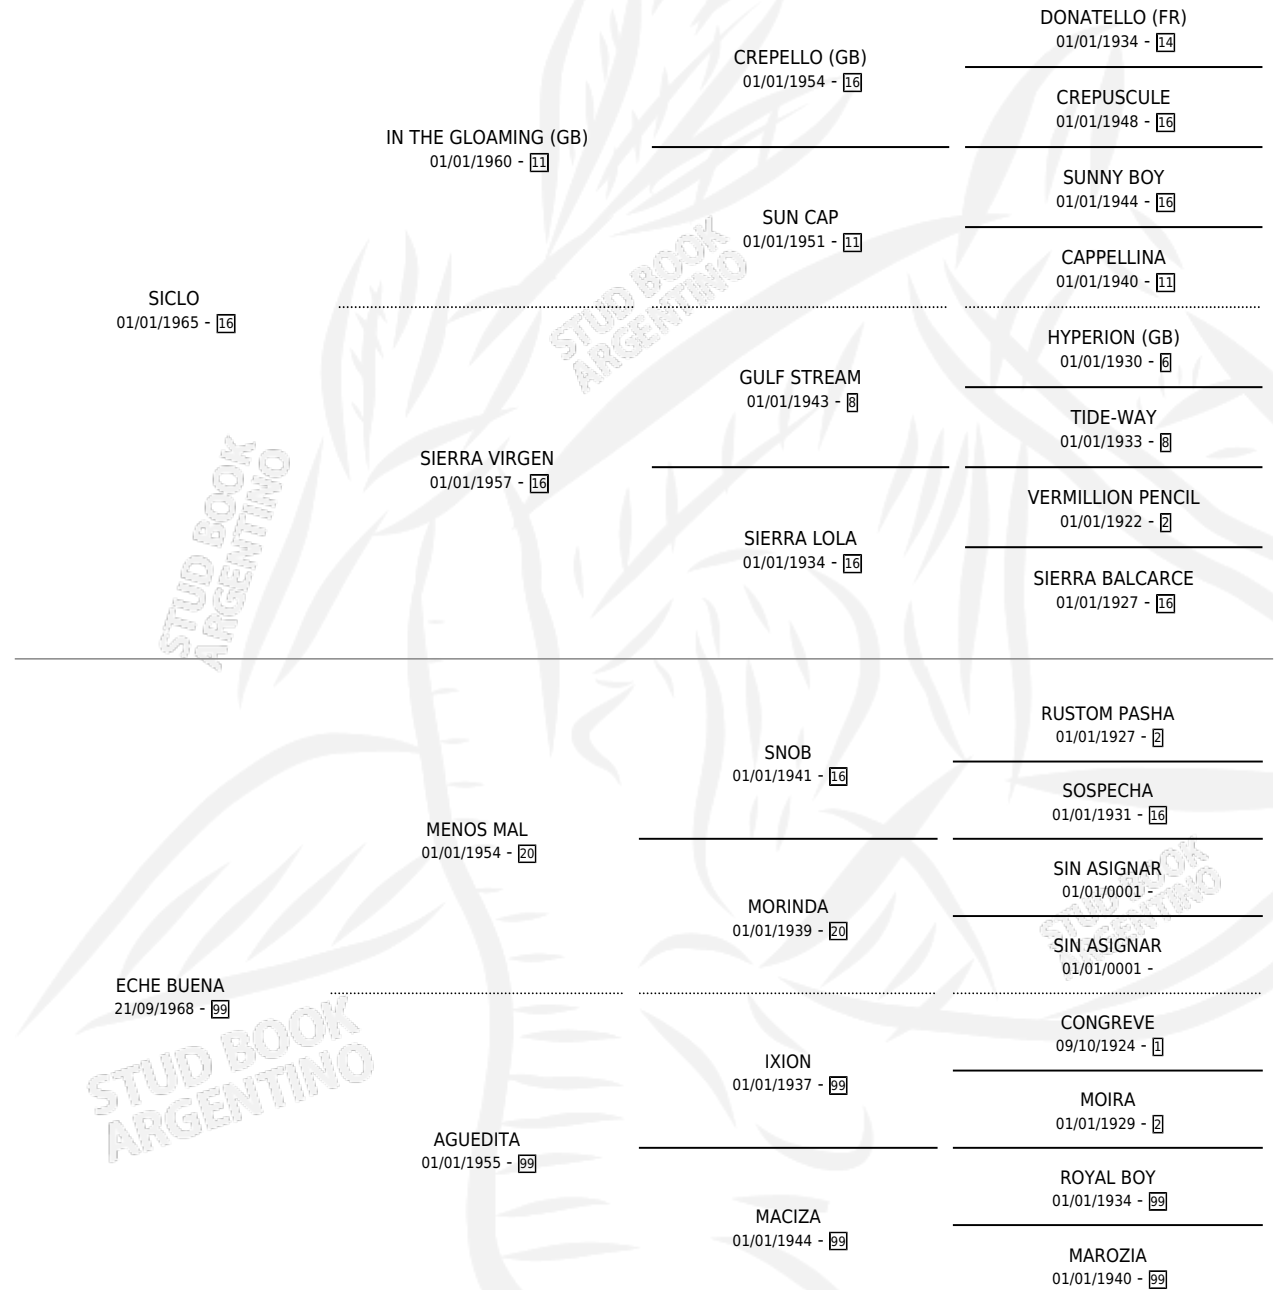

SICLACHA

por SICLO y ECHE BUENA por MENOS MAL

Argentina · Hembra · Zaino · SP · 31/08/1973
Familia 99 · Volumen 28

ESTADO

TIPIFICACIÓN SANGUÍNEA	X
TIPIFICACIÓN POR ADN	X
PASAPORTE	X
IDENTIFICACIÓN POR MICROCHIP	X
REPRODUCTOR	✓

Lugar de nacimiento: Campo particular

Criador: Sin dato

~

HIJOS

	MACHOS	HEMBRAS
2 NACIERON	0	2
SIN ACTUACIONES		

PEDIGREE