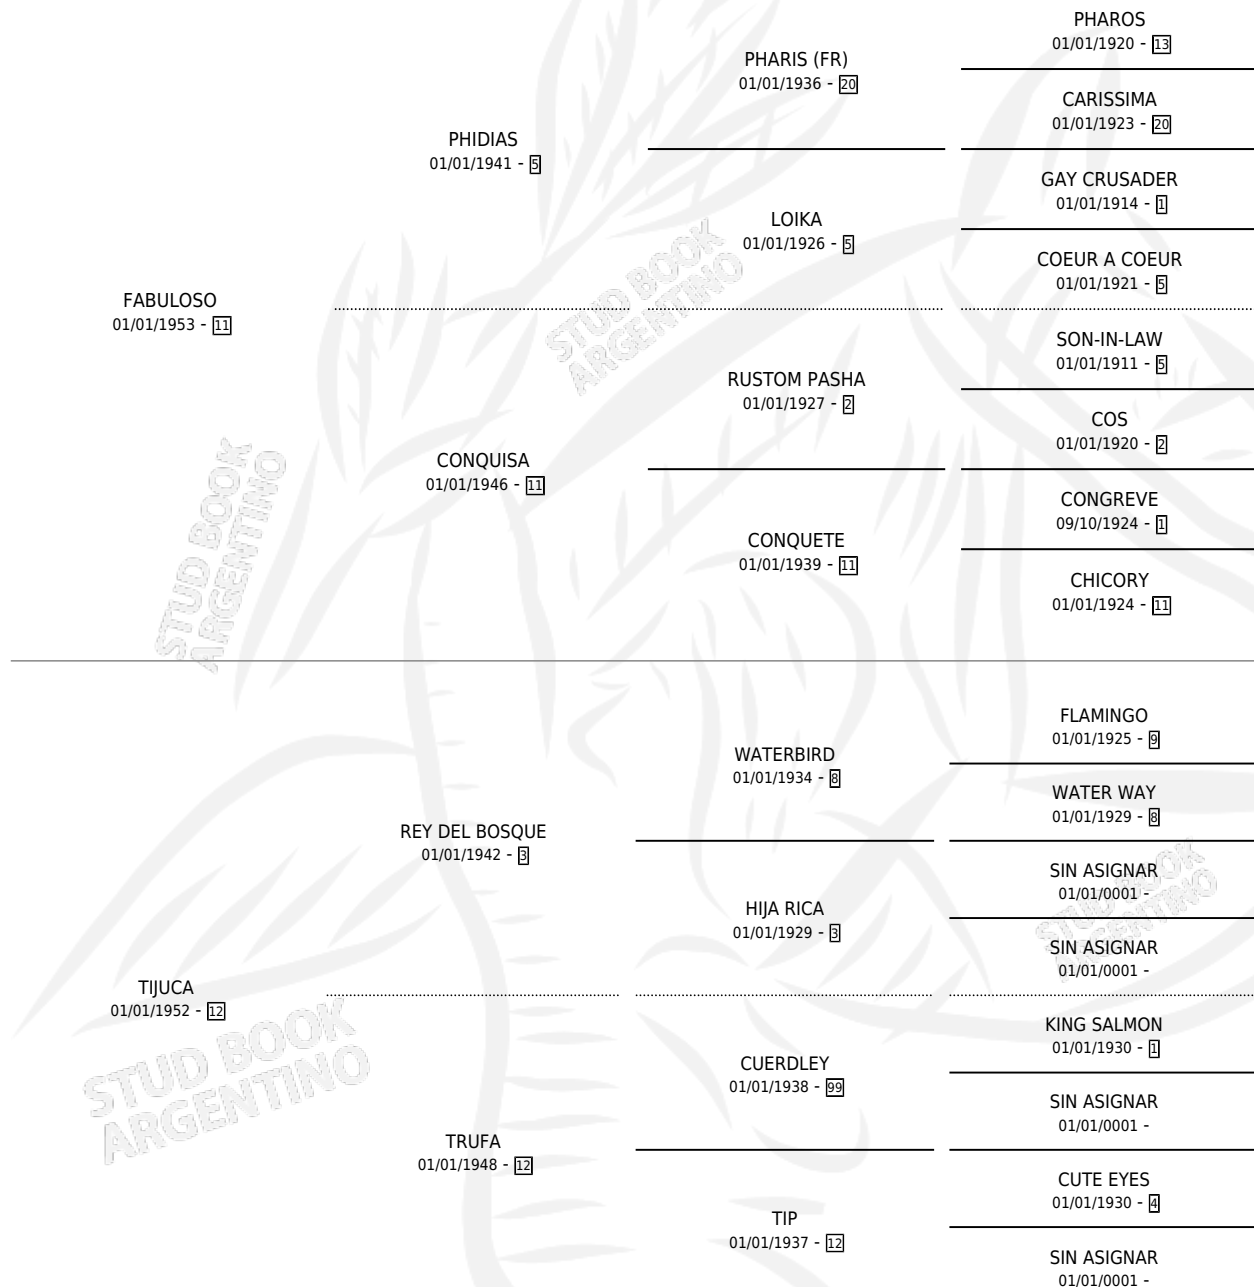

MIRLO REY

por **FABULOSO** y **TIJUCA** por **REY DEL BOSQUE**

Argentina · Macho · Alazan Tostado · SP · 01/01/1961
Familia 12-g · Volumen 24

ESTADO

TIPIFICACIÓN SANGUÍNEA	X
TIPIFICACIÓN POR ADN	X
PASAPORTE	X
IDENTIFICACIÓN POR MICROCHIP	X
REPRODUCTOR	X

Lugar de nacimiento: Campo particular

Criador: Sin dato

~

HIJOS

	MACHOS	HEMBRAS
1 NACIERON	0	1

SIN ACTUACIONES

PEDIGREE