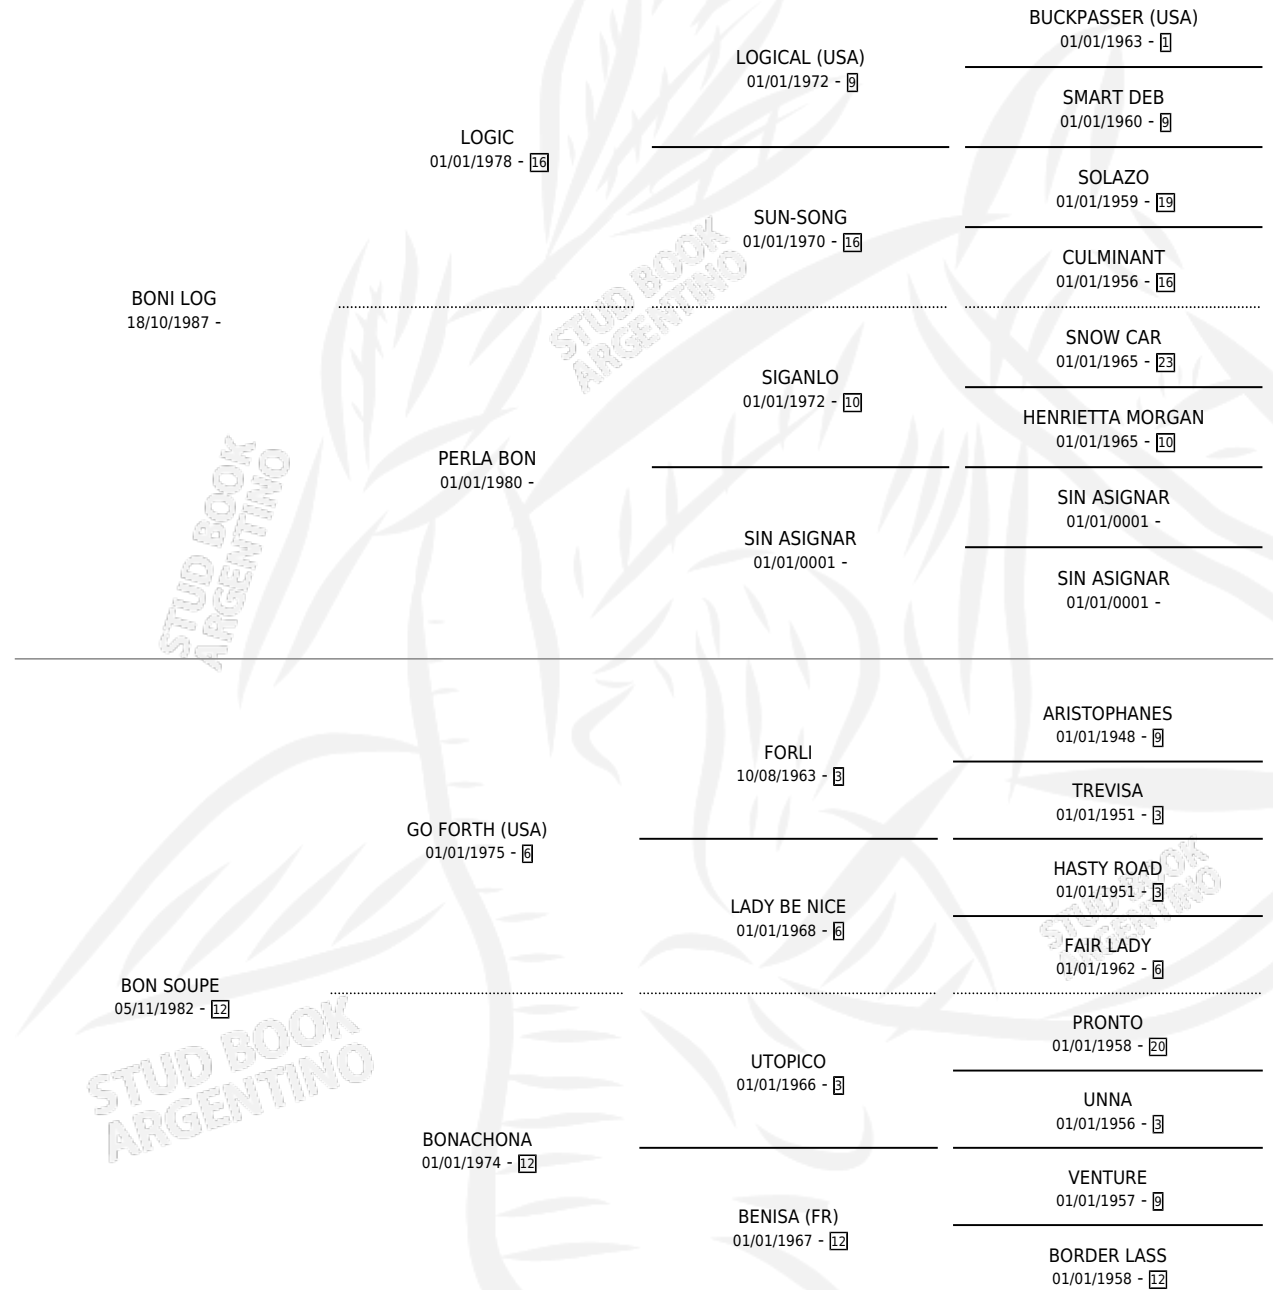

SOLEDAD LOG

por BONI LOG y BON SOUPE por GO FORTH (USA)

Argentina · Hembra · Zaino Doradillo · SP · 15/11/1997
Familia 12-e · Volumen 36

ESTADO

TIPIFICACIÓN SANGUÍNEA	✓
TIPIFICACIÓN POR ADN	X
PASAPORTE	X
IDENTIFICACIÓN POR MICROCHIP	X
REPRODUCTOR	X

Lugar de nacimiento: Campo particular

Criador: Aledda Ruben Horacio

PEDIGREE

SOLEDAD LOG

Datos oficiales del Stud Book Argentino

Documento generado el 07/05/2026

studbook.org.ar