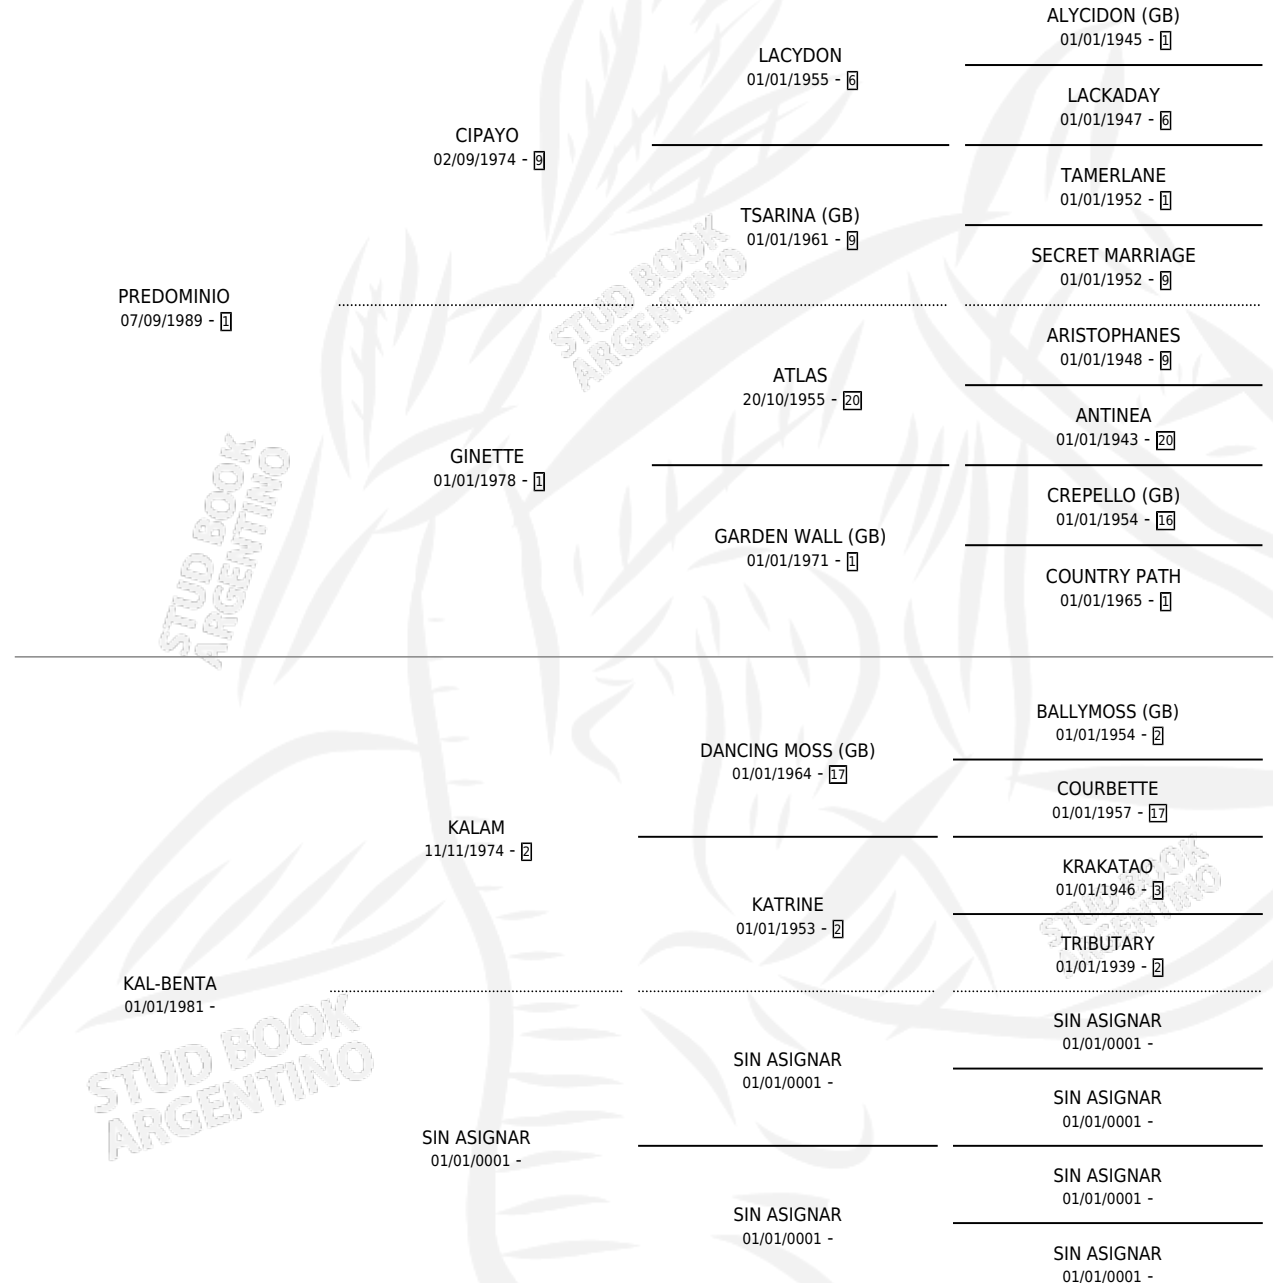

PREPOTE

por **PREDOMINIO** y **KAL-BENTA** por **KALAM**

Argentina · Macho · Alazan Tostado · SP · 15/11/1997
Familia · Volumen 36

ESTADO

TIPIFICACIÓN SANGUÍNEA	✓
TIPIFICACIÓN POR ADN	X
PASAPORTE	X
IDENTIFICACIÓN POR MICROCHIP	X
REPRODUCTOR	X

Lugar de nacimiento: El Viejo Jose

Criador: Sin dato

PEDIGREE