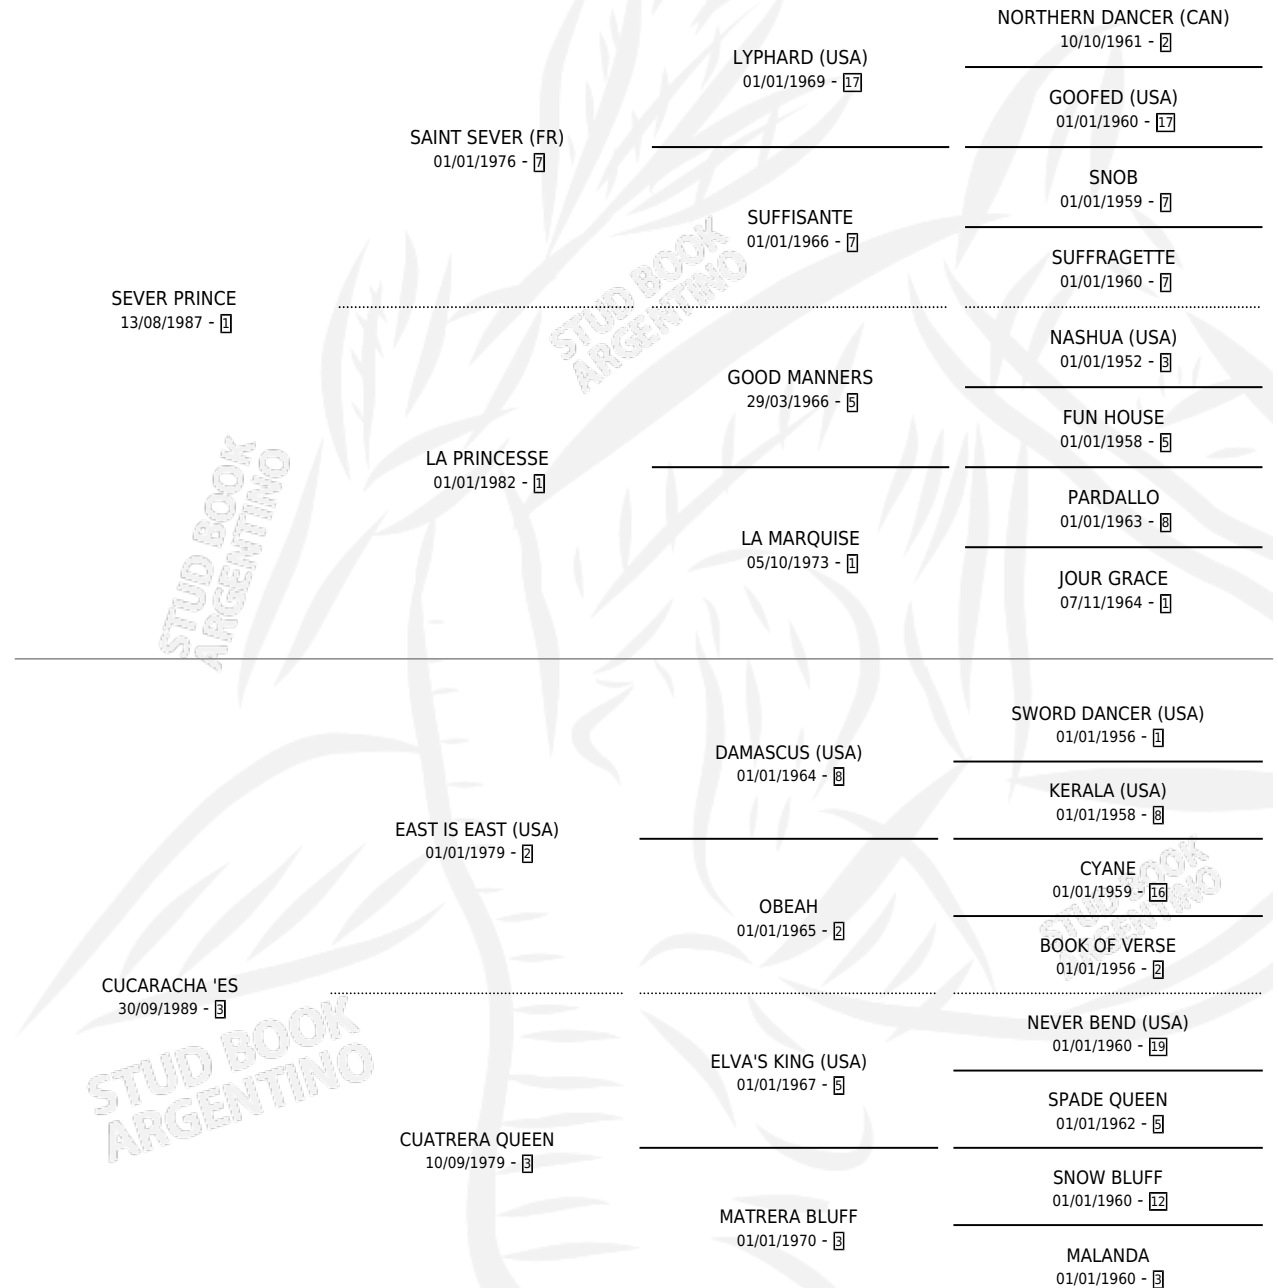

HABIB PRINCE

por SEVER PRINCE y CUCARACHA 'ES por EAST IS EAST (USA)

Argentina · Macho · Zaino · SP · 22/10/1997
Familia 3-n · Volumen 36

ESTADO

TIPIFICACIÓN SANGUÍNEA	X
TIPIFICACIÓN POR ADN	X
PASAPORTE	X
IDENTIFICACIÓN POR MICROCHIP	X
REPRODUCTOR	X

Lugar de nacimiento: Santa Lidia
Criador: Sin dato

PEDIGREE

HABIB PRINCE

Datos oficiales del Stud Book Argentino

Documento generado el 12/06/2026

studbook.org.ar