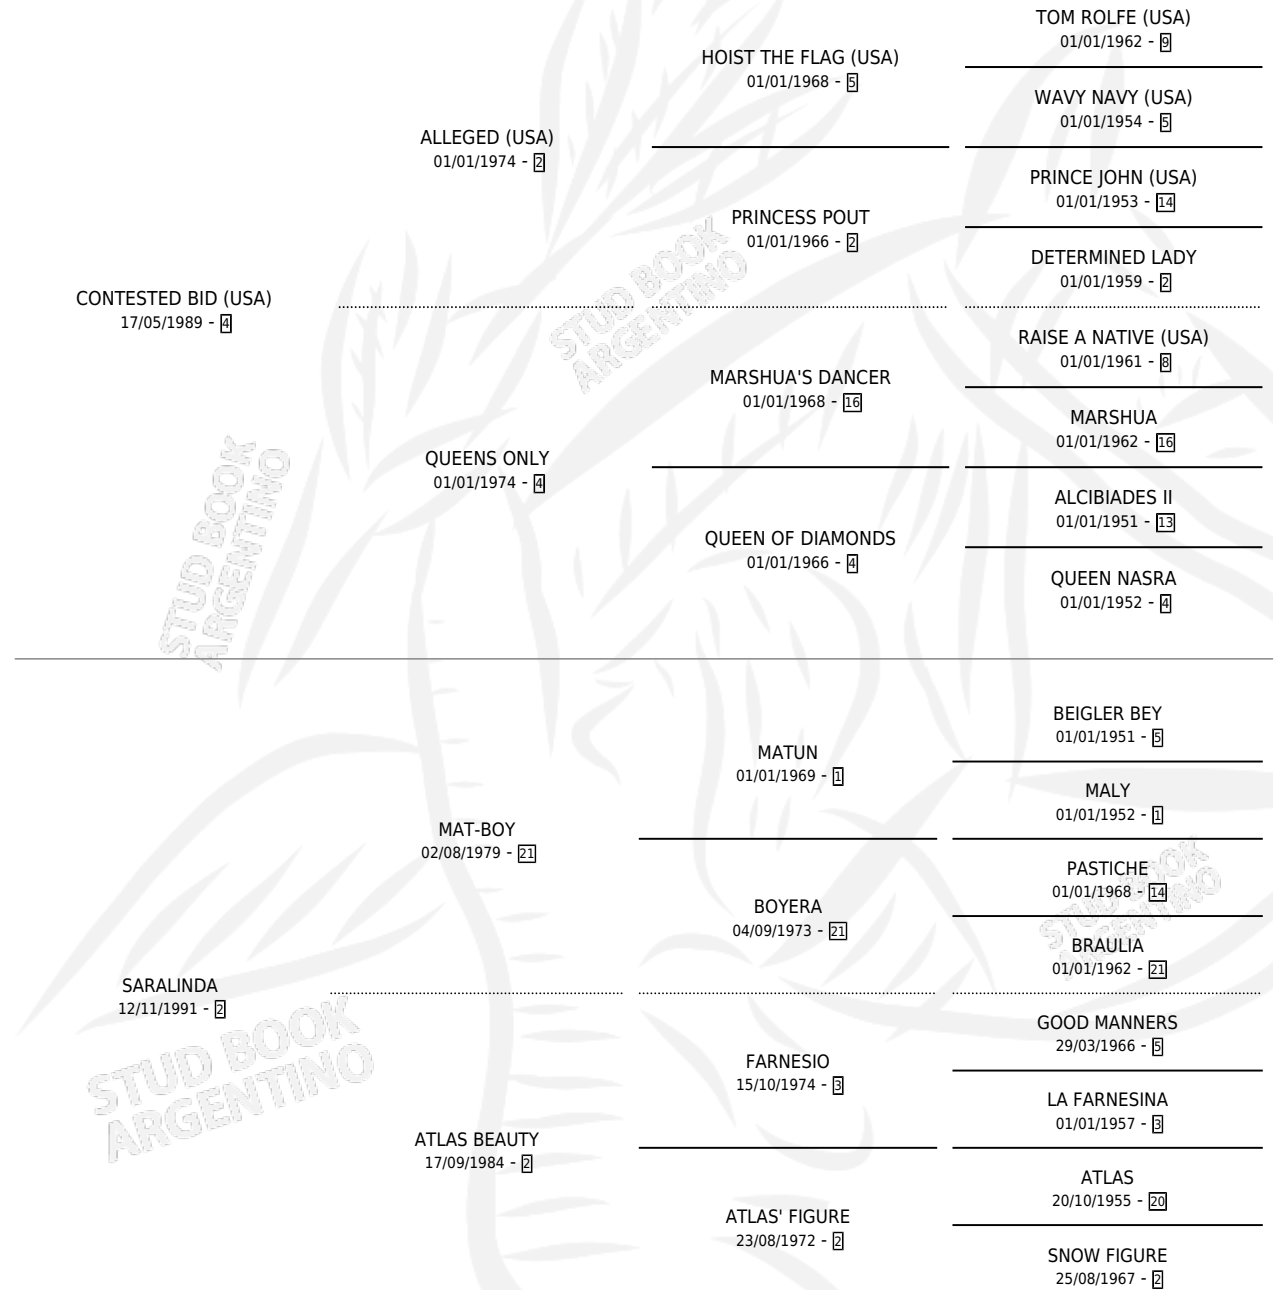

# CORA LINDA

por **CONTESTED BID (USA)** y **SARALINDA** por **MAT-BOY**

Argentina · Hembra · Zaino · SP · 07/11/1997  
Familia 2-n · Volumen 36

## ESTADO

TIPIFICACIÓN SANGUÍNEA	✓
TIPIFICACIÓN POR ADN	X
PASAPORTE	X
IDENTIFICACIÓN POR MICROCHIP	X
REPRODUCTOR	✓

**Lugar de nacimiento:** El Alfalfar  
**Criador:** Haras Rio Claro S. A.

## PEDIGREE

**EXPORTACIÓN / IMPORTACIÓN**

FECHA	MOVIMIENTO	PAÍS
12/11/2003	EXPORTADO	URUGUAY

~

**CAMPAÑA**

Solo carreras oficiales de Argentina