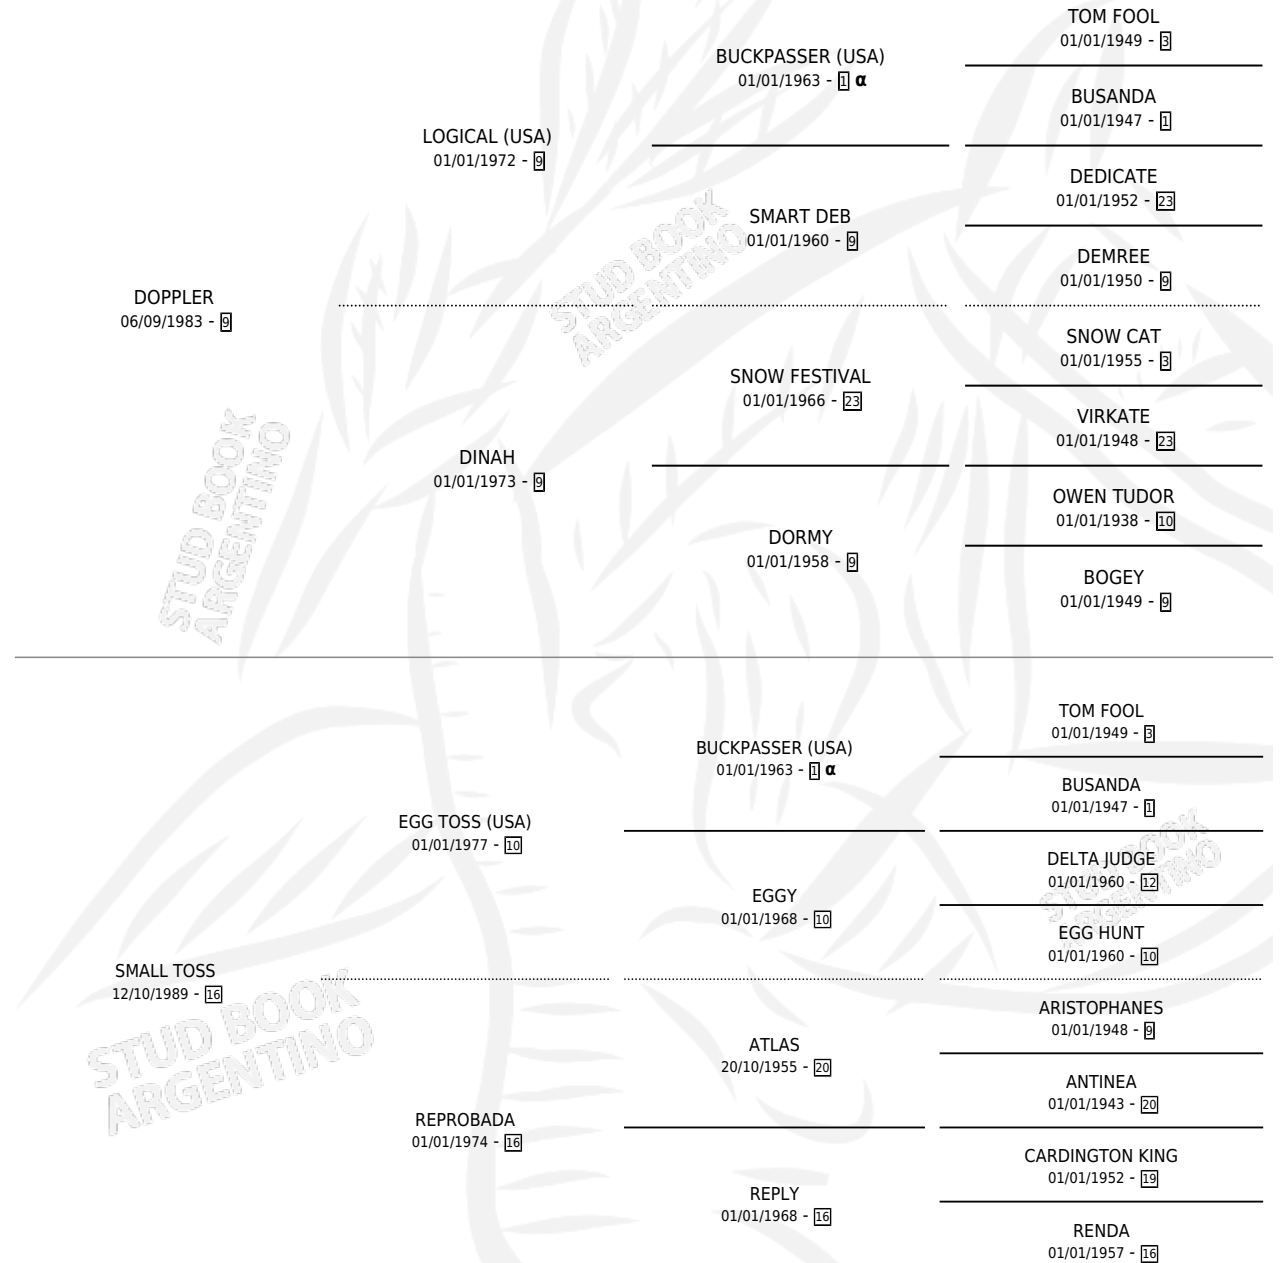

DOP TORRENCIAL

por DOPPLER y SMALL TOSS por EGG TOSS (USA)

Argentina · Macho · Alazan · SP · 12/11/1997
Familia 16-e · Volumen 36

ESTADO

TIPIFICACIÓN SANGUÍNEA	✓
TIPIFICACIÓN POR ADN	X
PASAPORTE	X
IDENTIFICACIÓN POR MICROCHIP	X
REPRODUCTOR	X

Lugar de nacimiento: David

Criador: Felice Juan Angel

PEDIGREE

INBREEDING : α

CAMPAÑA

Solo carreras oficiales de Argentina

POR EDAD

EDAD	CC	1°	2°	3°	4°	5°	NP	CLC	CLG	CLCG1	CLGG1	IMPORTE	GANANCIA / CC
4 AÑOS	3	0	0	0	0	1	2	0	0	0	0	\$0	\$0
TOTALES	3	0	0	0	0	1	2	0	0	0	0	\$0	\$0
%		0.0%	0.0%	0.0%	0.0%	33.3%	66.7%	0.0%	0.0%	0.0%	0.0%		