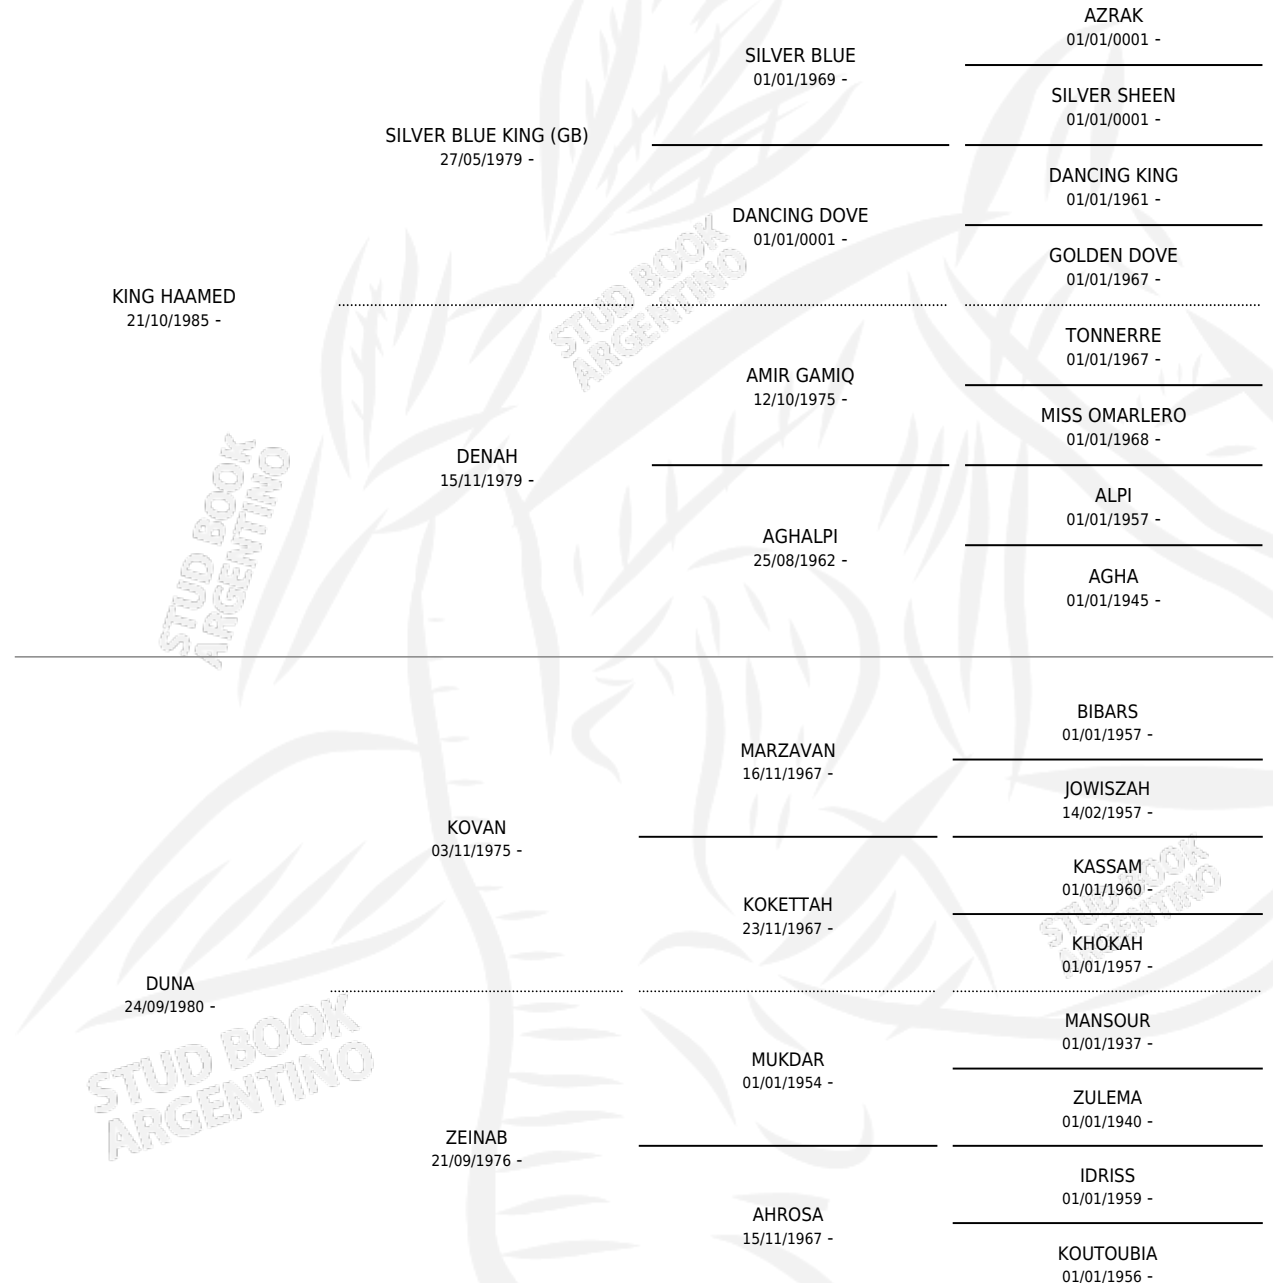

FB DUBB

por KING HAAMED y DUNA por KOVAN

Argentina · Macho · Alazan · AP · 26/11/1997
Familia · Volumen 36

ESTADO

| | |
|------------------------------|---|
| TIPIFICACIÓN SANGUÍNEA | ✓ |
| TIPIFICACIÓN POR ADN | X |
| PASAPORTE | X |
| IDENTIFICACIÓN POR MICROCHIP | X |
| REPRODUCTOR | X |

Lugar de nacimiento: El Malevo

Criador: Sin dato

PEDIGREE

FB DUBB

Datos oficiales del Stud Book Argentino

Documento generado el 09/05/2026

studbook.org.ar