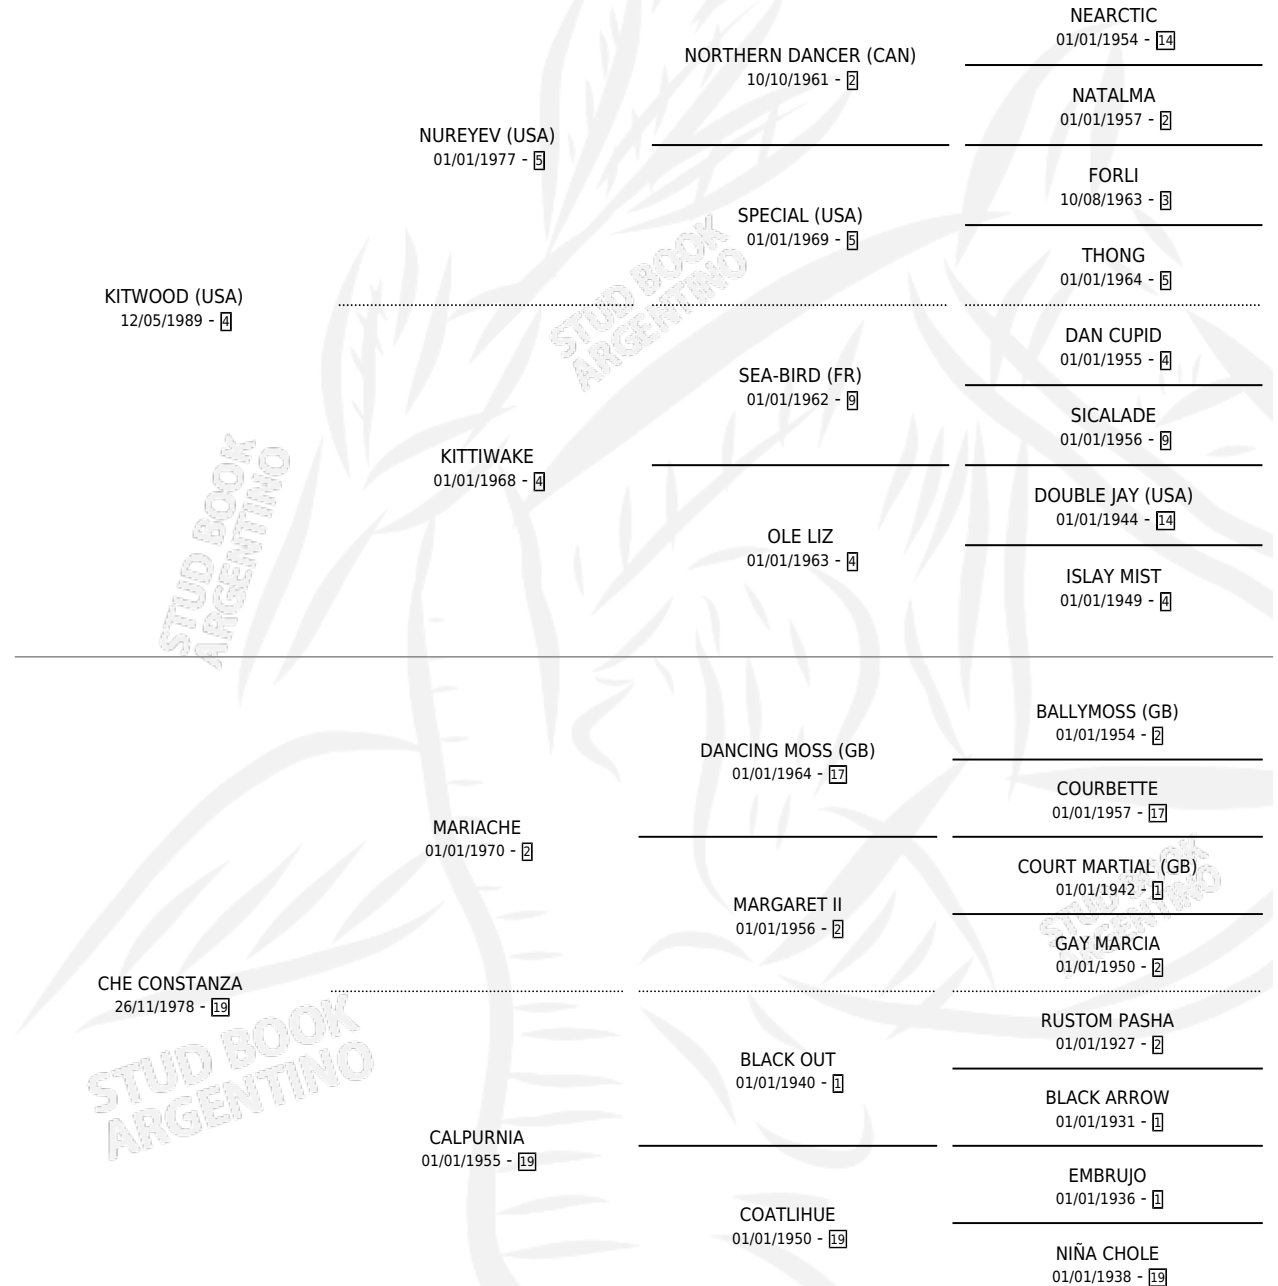

CHAROLADA

por KITWOOD (USA) y CHE CONSTANZA por MARIACHE

Argentina · Hembra · Zaino · SP · 03/11/1997
Familia 19-c · Volumen 36

ESTADO

TIPIFICACIÓN SANGUÍNEA	✓
TIPIFICACIÓN POR ADN	✓
PASAPORTE	X
IDENTIFICACIÓN POR MICROCHIP	X
REPRODUCTOR	✓

Lugar de nacimiento: Vacacion

Criador: Vacacion

~

HIJOS

	MACHOS	HEMBRAS
11 NACIERON	5	6
9 CORRIERON	3	6
9 GANARON	3	6

1 GANADORES CL	1 GANADORES GR	1 GANADORES G1

PEDIGREE