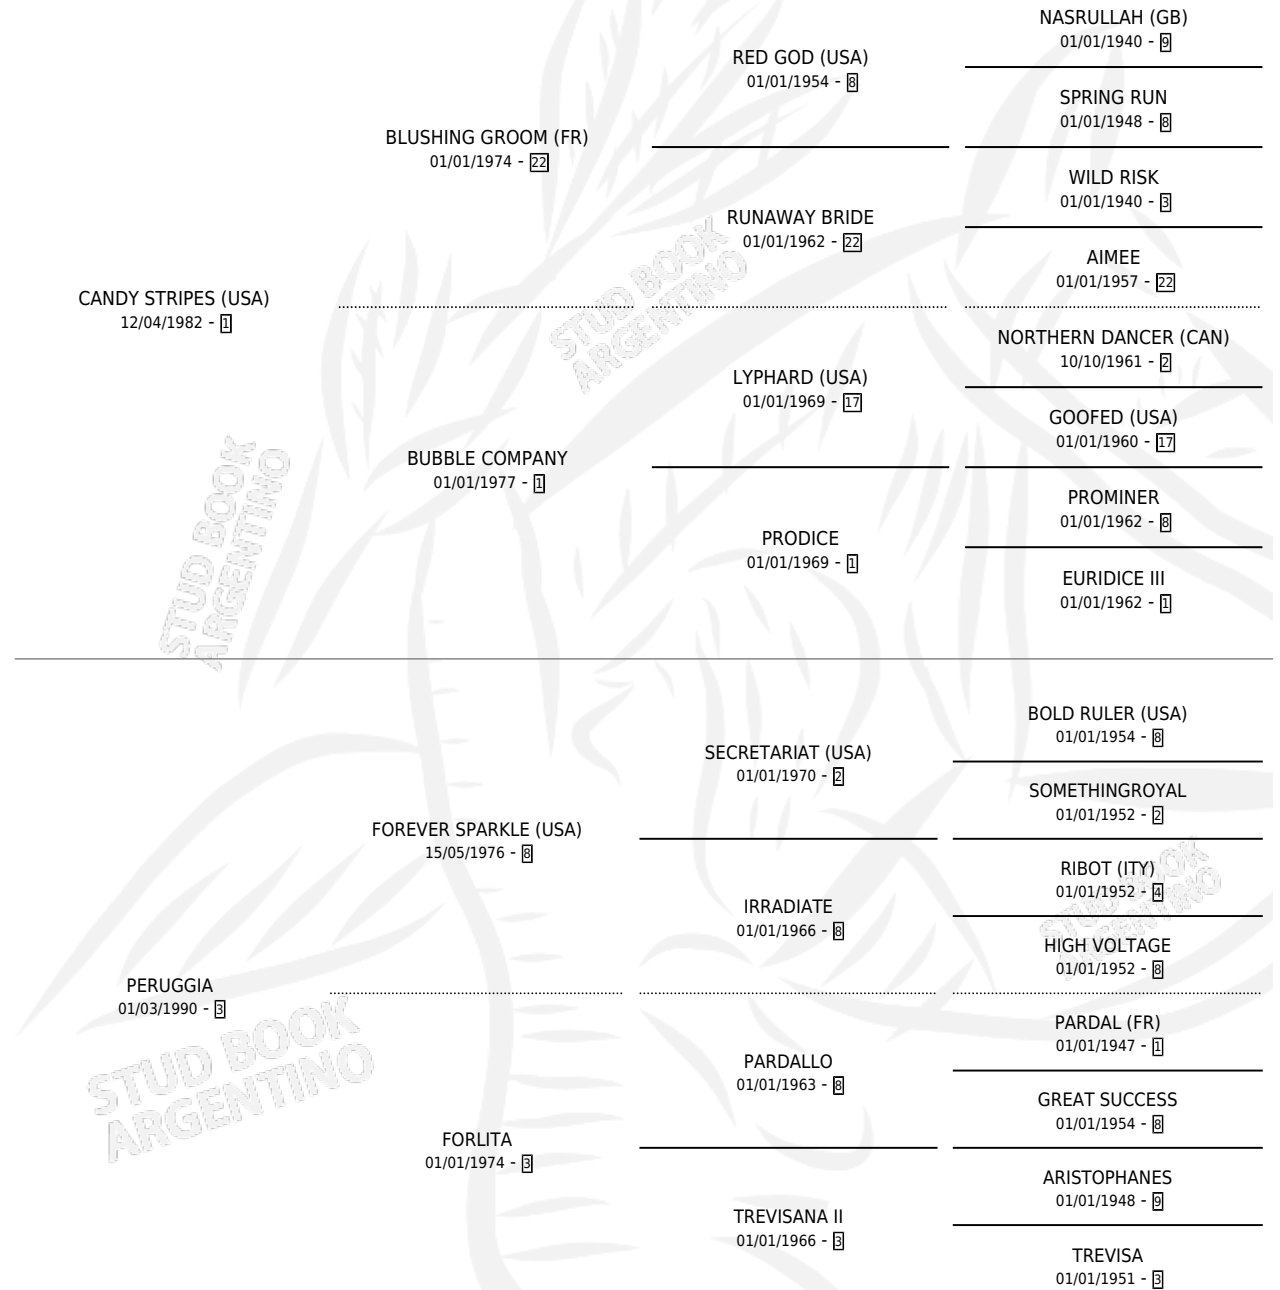

PASADORA

por **CANDY STRIPES (USA)** y **PERUGGIA** por **FOREVER SPARKLE (USA)**

Argentina · Hembra · Alazan · SP · 05/11/1997
Familia 3-b · Volumen 36

ESTADO

TIPIFICACIÓN SANGUÍNEA	✓
TIPIFICACIÓN POR ADN	✓
PASAPORTE	X
IDENTIFICACIÓN POR MICROCHIP	X
REPRODUCTOR	✓

Lugar de nacimiento: Vacacion
Criador: Vacacion

~

HIJOS

	MACHOS	HEMBRAS
11 NACIERON	4	7
4 CORRIERON	1	3
2 GANARON	0	2
0 GANADORES CL	0 GANADORES GR	0 GANADORES G1

PEDIGREE

S

cimientos 11 / Efectividad 84.62%

PADRILLO	PRODUCTO	CRIADOR	1ER SERVICIO	ÚLTIMO SERVICIO
SEBI HALO	∅		03/12/2015	03/12/2015
PASADORA MANIPULATOR (USA)	ARIAN (H Z, 25/07/2015)	EL TREBOL	13/08/2014	13/08/2014
Datos oficiales del Stud Book Argentino LIZARD ISLAND (USA)	∅		07/11/2013	07/11/2013
HONOUR AND GLORY (USA)	CANDY DORITO (M Z, 26/10/2013)	EL TREBOL	15/10/2012	12/11/2012
INMINENTE	PIPA CANDY (M A, 06/09/2012)	EL TREBOL	22/09/2011	23/09/2011
FORESTRY (USA)	CANDY FOREST (H A, 06/08/2011)	EL TREBOL	19/08/2010	19/08/2010
LODE (USA)	PATE DE FOIEGRAS (H A, 02/11/2009)	SANTA MARIA DE ARARAS	11/11/2008	14/11/2008
LODE (USA)	PASS THE BUCK (M A, 29/10/2008)	SANTA MARIA DE ARARAS	16/11/2007	16/11/2007
CATCHER IN THE RYE (IRE)	PASSEATA (H ZD, 04/11/2007)	SANTA MARIA DE ARARAS	30/08/2006	14/11/2006
ROY (USA)	PROVISOR (M Z, 12/11/2005)	LA ESPERANZA	02/10/2004	10/12/2004
SLEW GIN FIZZ (USA)	PASADORA FIZZ (H Z, 27/08/2004)	LA ESPERANZA	21/09/2003	21/09/2003
SLEW GIN FIZZ (USA)	PATRONAL (H Z, 16/08/2003) •MURIÓ EL 10/02/2013•	VACACION	15/09/2002	15/09/2002
CONFIDENTIAL TALK (USA)	PENSIONADA (H Z, 24/08/2002)	VACACION	20/09/2001	20/09/2001