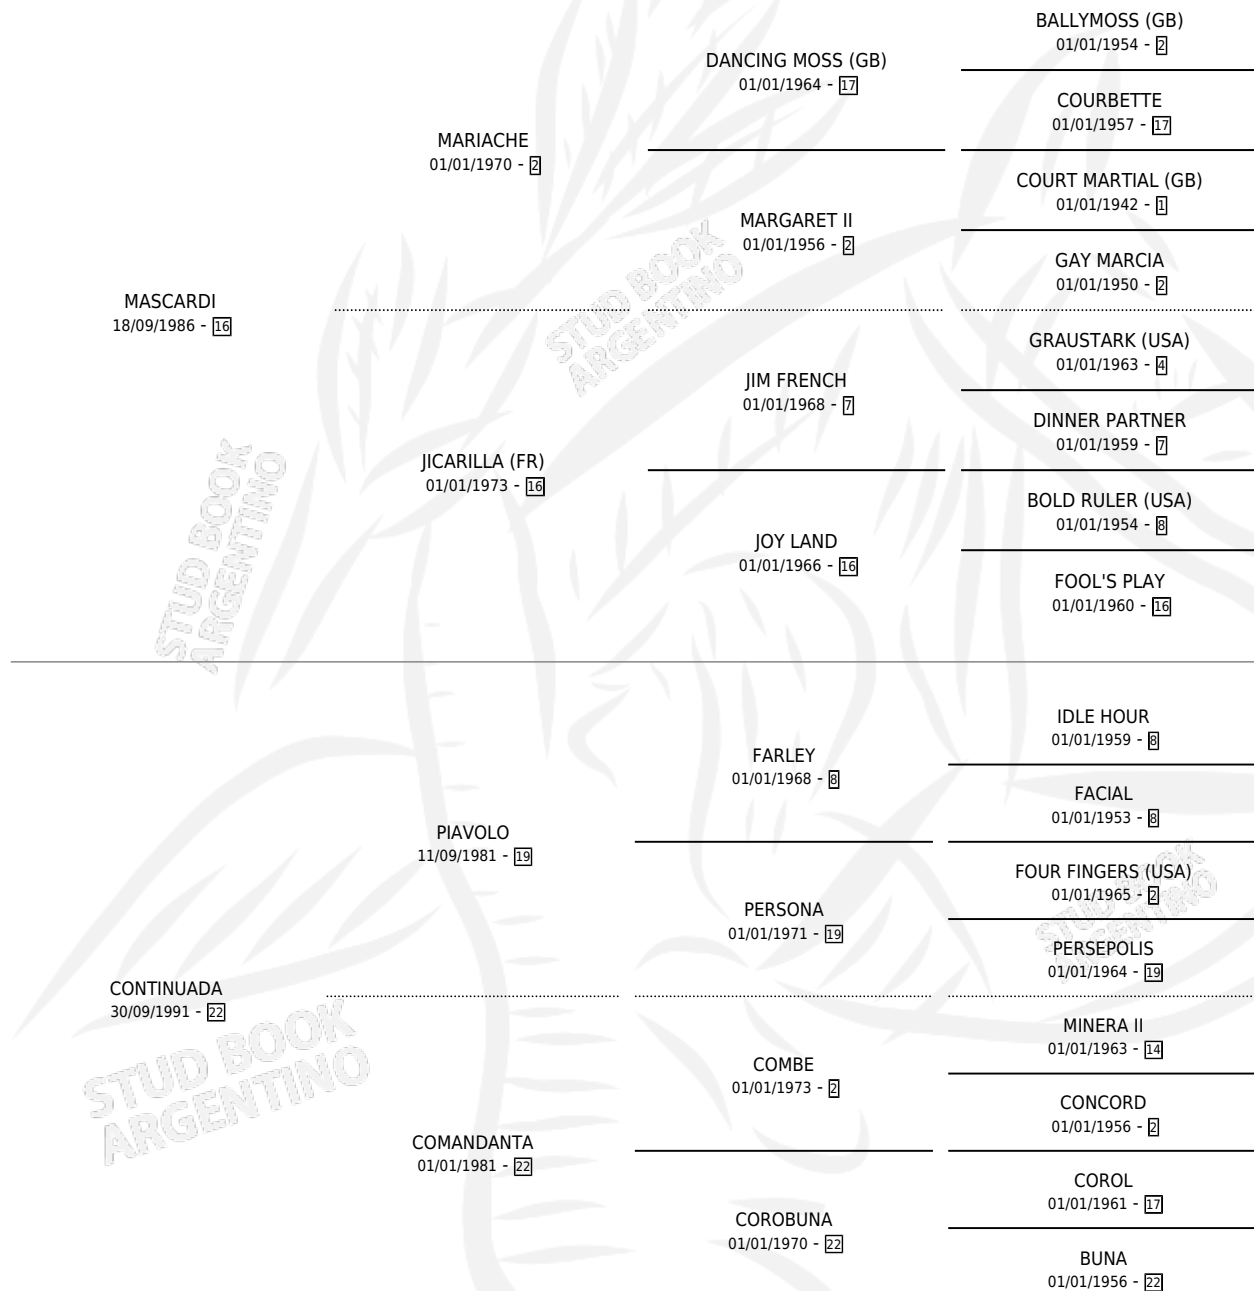

MUCHO VUELO

por MASCARDI y CONTINUADA por PIAVOLO

Argentina · Macho · Zaino · SP · 12/11/1997
Familia 22-b · Volumen 36

ESTADO

TIPIFICACIÓN SANGUÍNEA	X
TIPIFICACIÓN POR ADN	X
PASAPORTE	X
IDENTIFICACIÓN POR MICROCHIP	X
REPRODUCTOR	X

Lugar de nacimiento: Don Florentino
Criador: Haras Don Florentino S.A.

PEDIGREE

MUCHO VUELO

Datos oficiales del Stud Book Argentino

Documento generado el 09/05/2026

studbook.org.ar