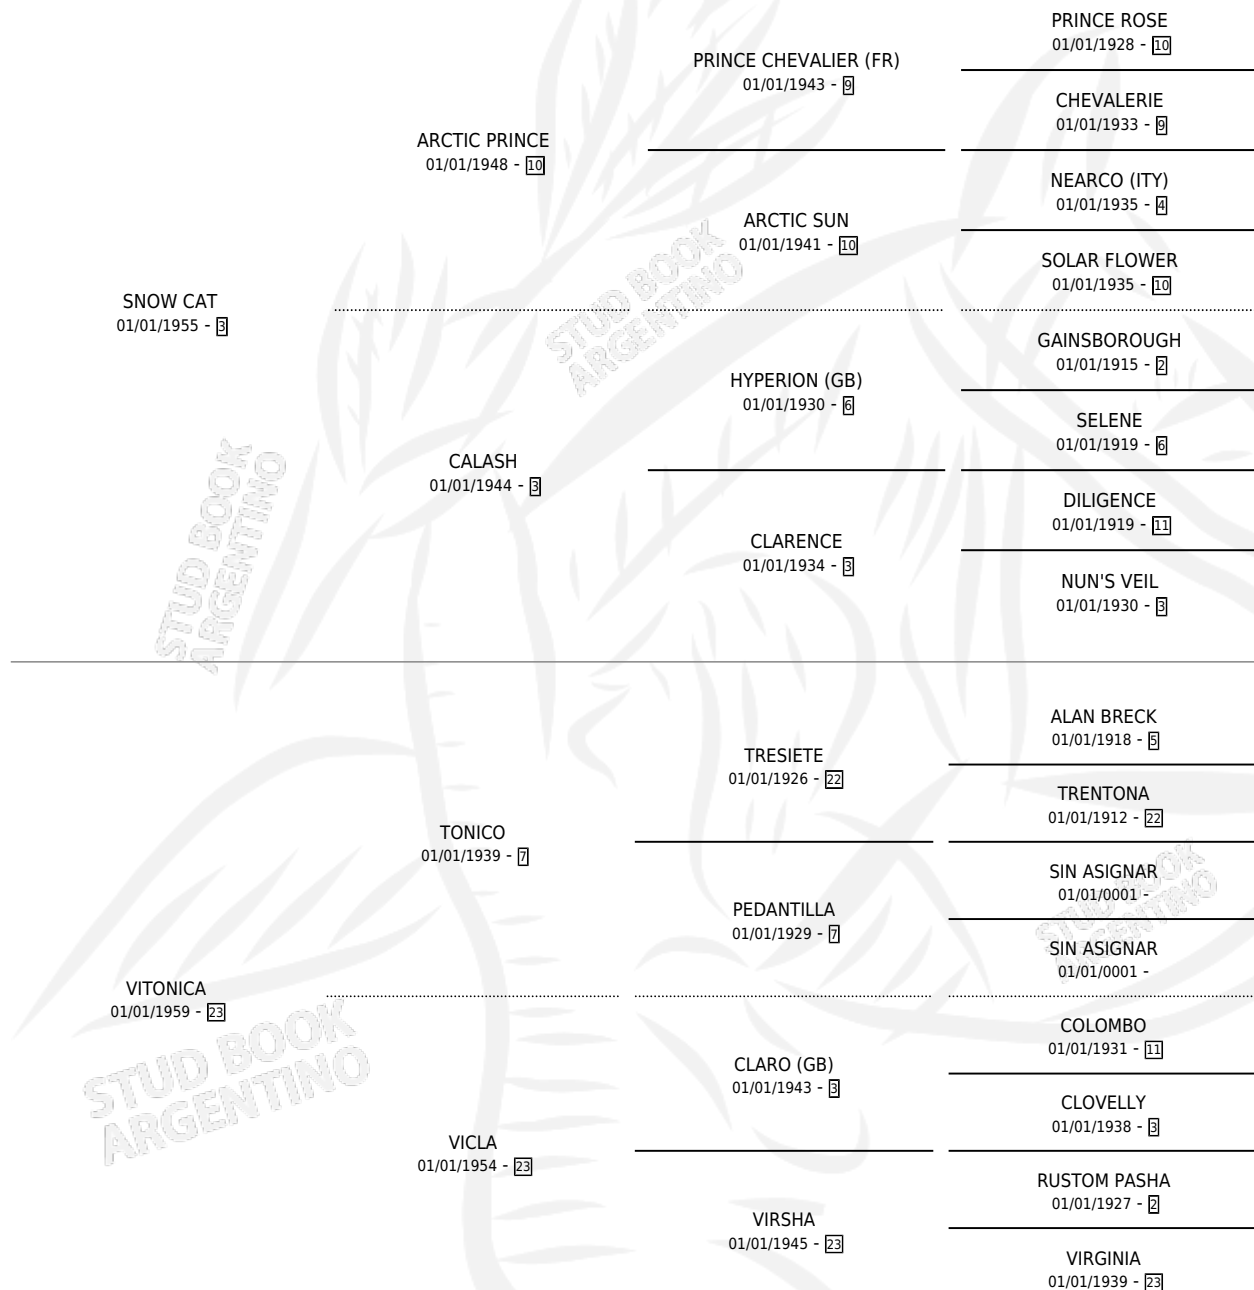

SNOW LILAC

por SNOW CAT y VITONICA por TONICO

Argentina · Hembra · Alazan · SP · 01/01/1973
Familia 23-a · Volumen 28

ESTADO

TIPIFICACIÓN SANGUÍNEA	X
TIPIFICACIÓN POR ADN	X
PASAPORTE	X
IDENTIFICACIÓN POR MICROCHIP	X
REPRODUCTOR	✓

Lugar de nacimiento: Campo particular

Criador: Sin dato

~

HIJOS

	MACHOS	HEMBRAS
5 NACIERON	4	1
2 CORRIERON	2	0
2 GANARON	2	0
0 GANADORES CL	0 GANADORES GR	0 GANADORES G1

PEDIGREE

CAMPAÑA

Solo carreras oficiales de Argentina