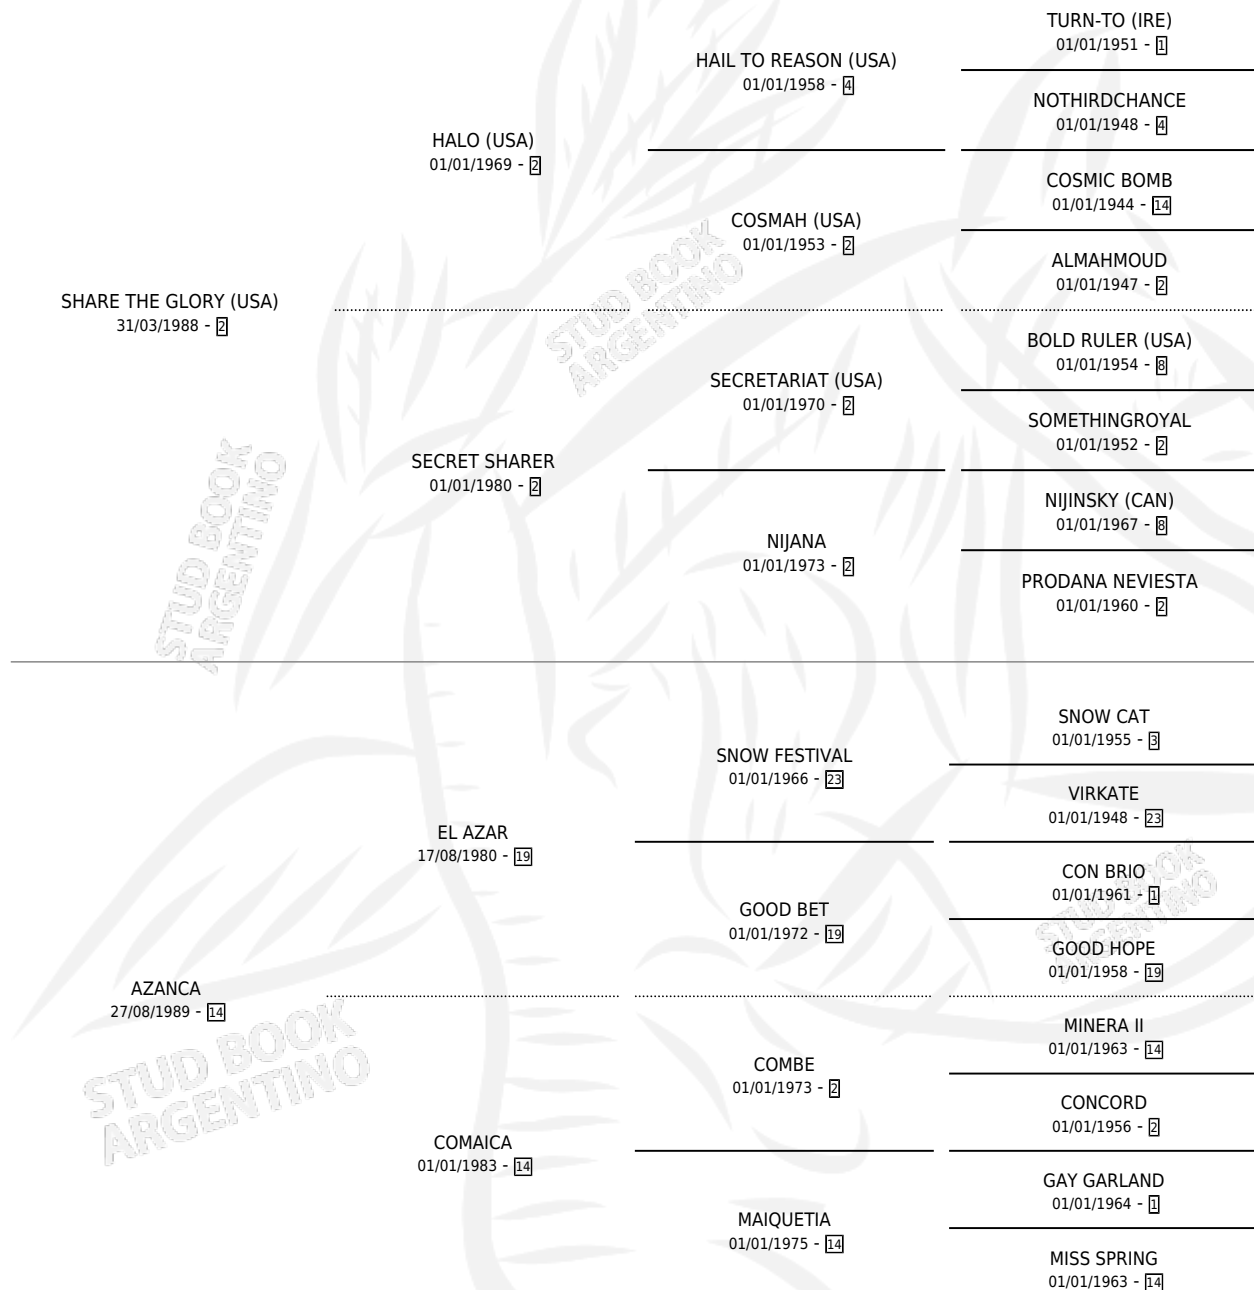

AVENTURADO SHARE

por SHARE THE GLORY (USA) y AZANCA por EL AZAR

Argentina · Macho · Zaino · SP · 27/11/1997
Familia 14-f · Volumen 36

ESTADO

TIPIFICACIÓN SANGUÍNEA	✓
TIPIFICACIÓN POR ADN	X
PASAPORTE	X
IDENTIFICACIÓN POR MICROCHIP	X
REPRODUCTOR	X

Lugar de nacimiento: Don Florentino
Criador: Haras Don Florentino S.A.

PEDIGREE

CAMPAÑA

Solo carreras oficiales de Argentina

POR EDAD

EDAD	CC	1°	2°	3°	4°	5°	NP	CLC	CLG	CLCG1	CLGG1	IMPORTE	GANANCIA / CC
4 AÑOS	2	0	0	1	0	1	0	0	0	0	0	\$540	\$270
TOTALES	2	0	0	1	0	1	0	0	0	0	0	\$540	\$270
%		0.0%	0.0%	50.0%	0.0%	50.0%	0.0%	0.0%	0.0%	0.0%	0.0%		