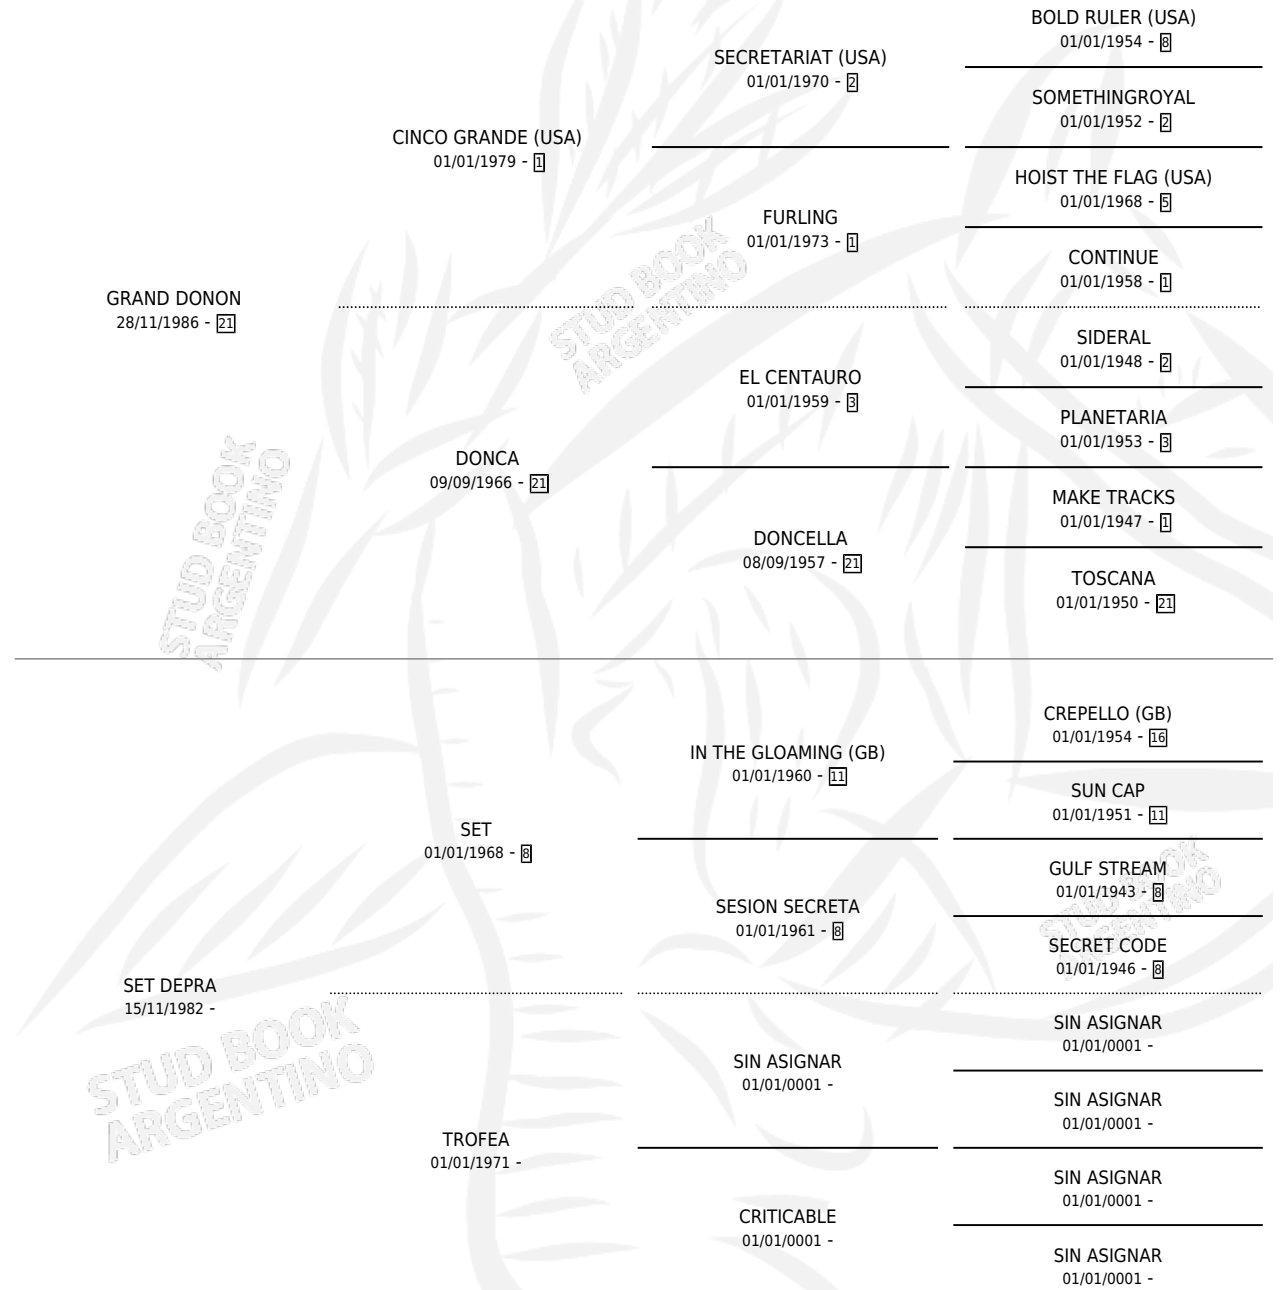

GRAND CHIFLADA

por GRAND DONON y SET DEPRA por SET

Argentina · Hembra · Zaino Negro · SP · 17/11/1997
Familia · Volumen 36

ESTADO

TIPIFICACIÓN SANGUÍNEA	✓
TIPIFICACIÓN POR ADN	X
PASAPORTE	X
IDENTIFICACIÓN POR MICROCHIP	X
REPRODUCTOR	X

Lugar de nacimiento: Rincon Del Gena

Criador: Sin dato

PEDIGREE

GRAND CHIFLADA

Datos oficiales del Stud Book Argentino

Documento generado el 15/05/2026

studbook.org.ar