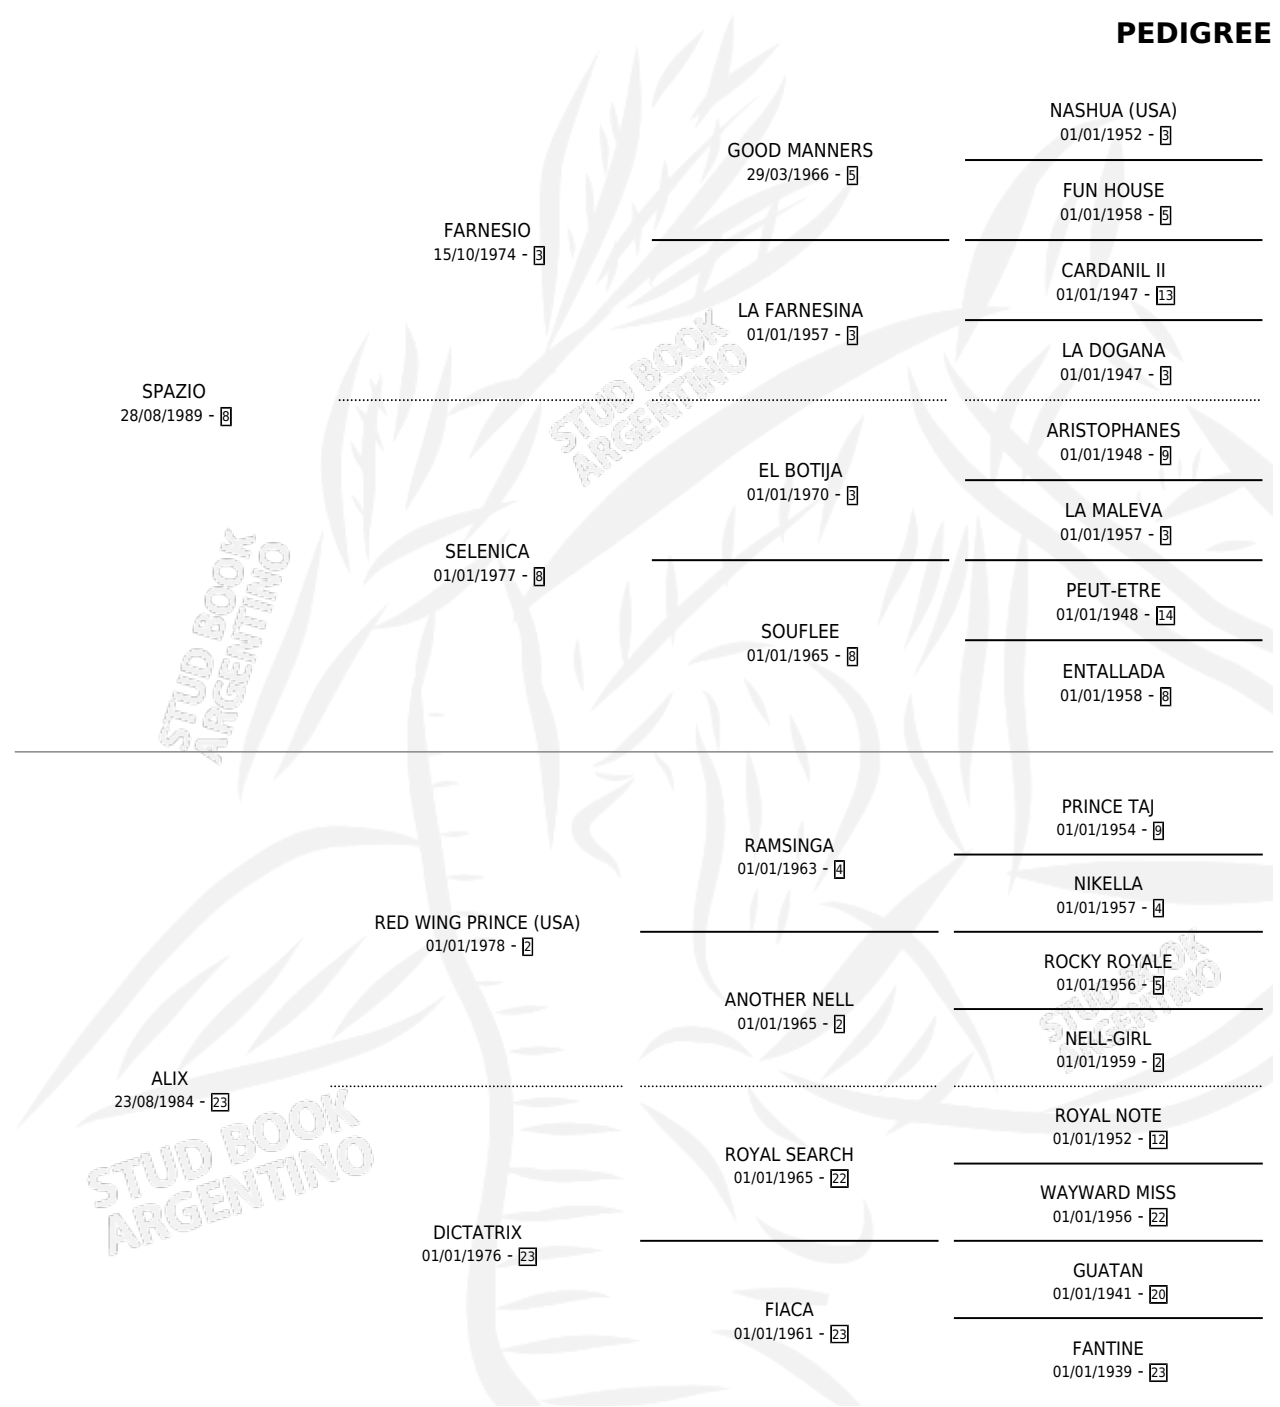

SPALIX

por SPAZIO y ALIX por RED WING PRINCE (USA)

Argentina · Macho · Zaino · SP · 17/11/1997
Familia 23-a · Volumen 36

ESTADO

TIPIFICACIÓN SANGUÍNEA	✓
TIPIFICACIÓN POR ADN	X
PASAPORTE	X
IDENTIFICACIÓN POR MICROCHIP	X
REPRODUCTOR	X

Lugar de nacimiento: Mac Gregor

Criador: Mac Gregor

PEDIGREE

CAMPAÑA

Solo carreras oficiales de Argentina

POR EDAD

EDAD	CC	1°	2°	3°	4°	5°	NP	CLC	CLG	CLCG1	CLGG1	IMPORTE	GANANCIA / CC
4 AÑOS	1	0	0	0	0	0	1	0	0	0	0	\$0	\$0
TOTALES	1	0	0	0	0	0	1	0	0	0	0	\$0	\$0
%		0.0%	0.0%	0.0%	0.0%	0.0%	100%	0.0%	0.0%	0.0%	0.0%		