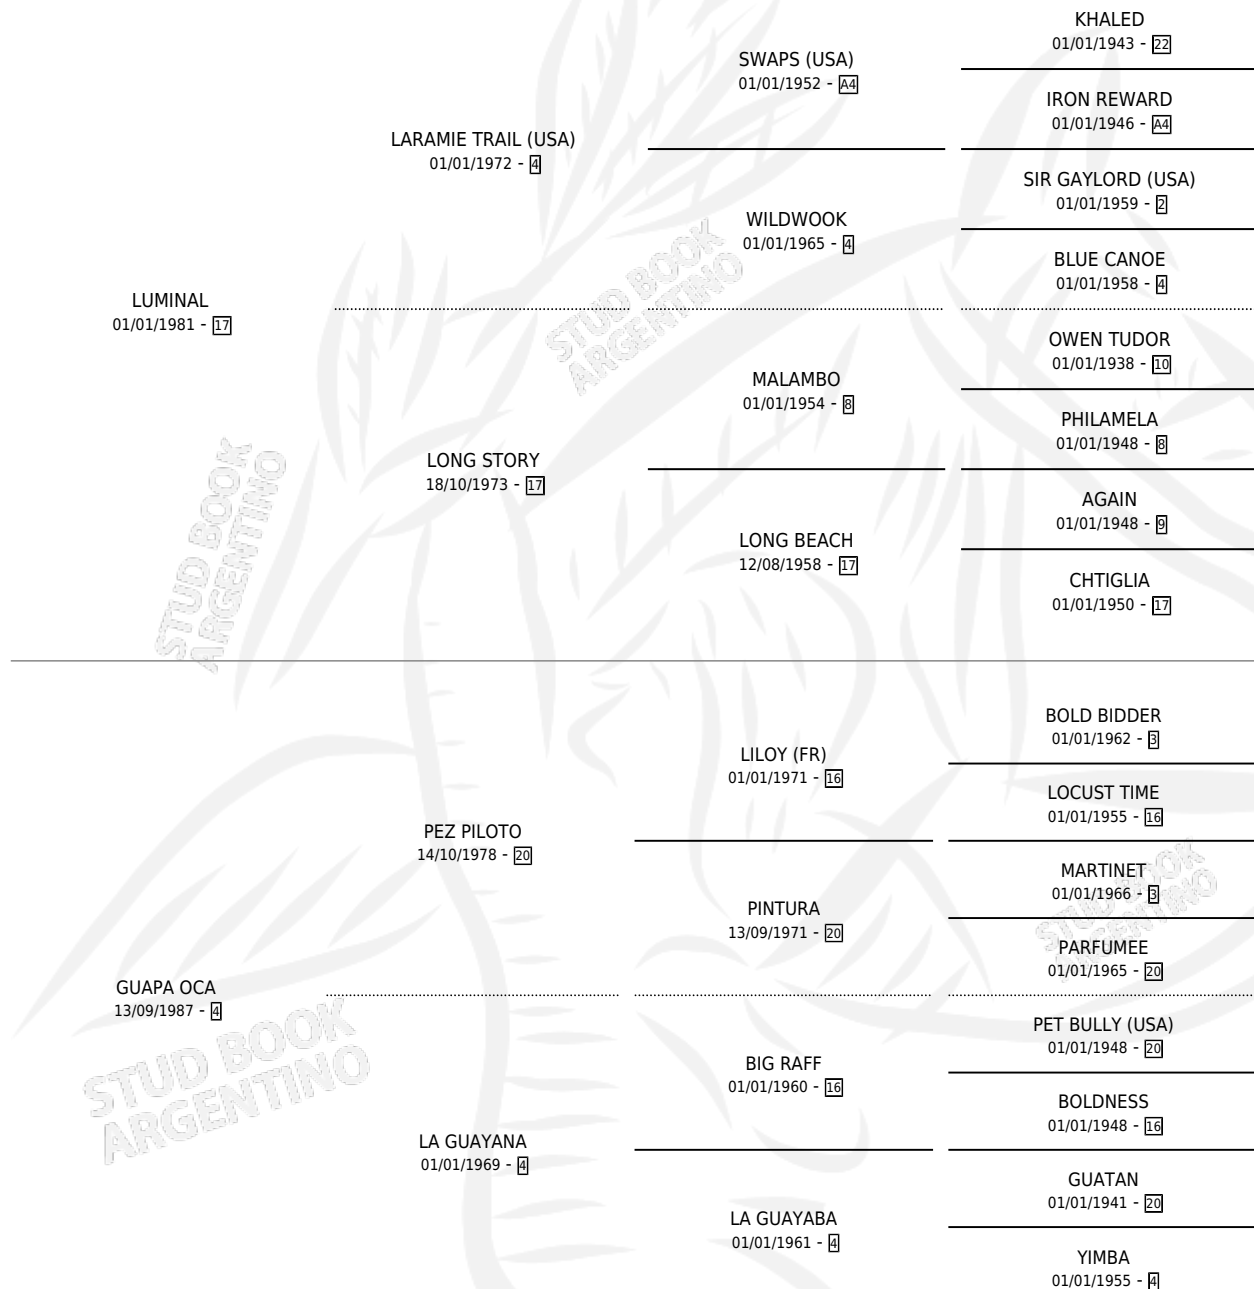

LUMI GUAPO

por LUMINAL y GUAPA OCA por PEZ PILOTO

Argentina · Macho · Zaino · SP · 01/11/1997
Familia 4-b · Volumen 36

ESTADO

TIPIFICACIÓN SANGUÍNEA	X
TIPIFICACIÓN POR ADN	X
PASAPORTE	X
IDENTIFICACIÓN POR MICROCHIP	X
REPRODUCTOR	X

Lugar de nacimiento: Mac Gregor

Criador: Aguilar Horacio Enrique

PEDIGREE

LUMI GUAPO

Datos oficiales del Stud Book Argentino

Documento generado el 15/05/2026

studbook.org.ar