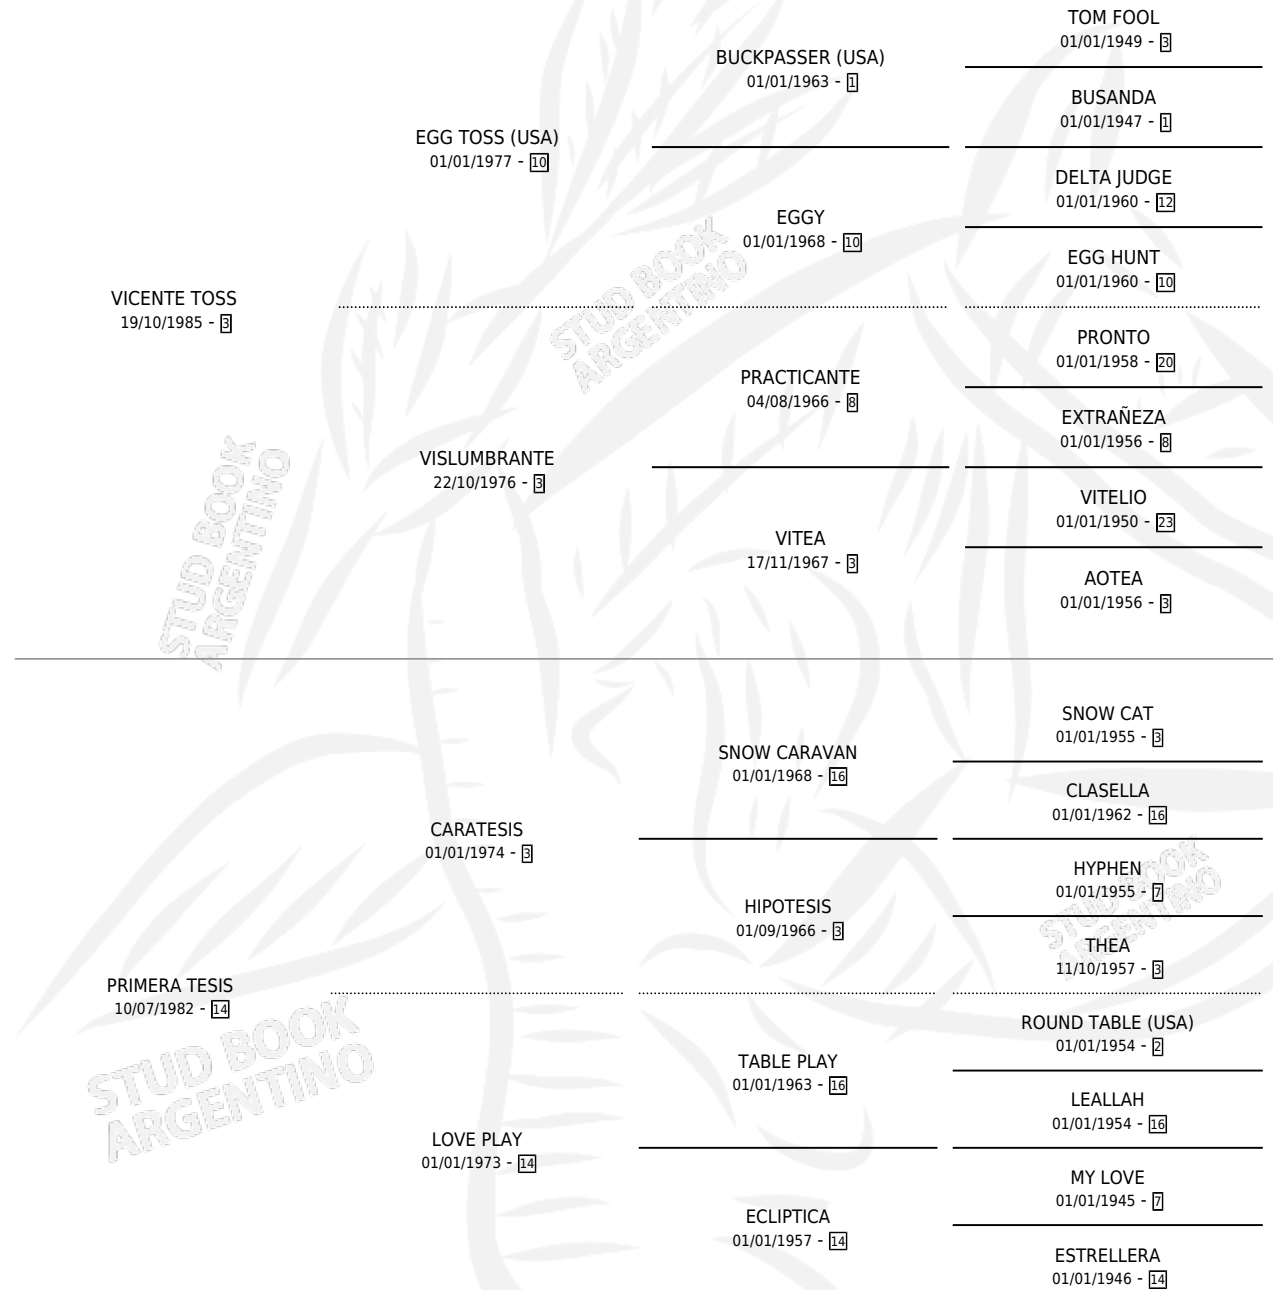

TESI TOSS

por VICENTE TOSS y PRIMERA TESIS por CARATESIS

Argentina · Macho · Zaino · SP · 20/10/1997
Familia 14-a · Volumen 36

ESTADO

TIPIFICACIÓN SANGUÍNEA	X
TIPIFICACIÓN POR ADN	X
PASAPORTE	X
IDENTIFICACIÓN POR MICROCHIP	X
REPRODUCTOR	X

Lugar de nacimiento: Pura India

Criador: Sin dato

PEDIGREE

TESI TOSS

Datos oficiales del Stud Book Argentino

Documento generado el 03/05/2026

studbook.org.ar